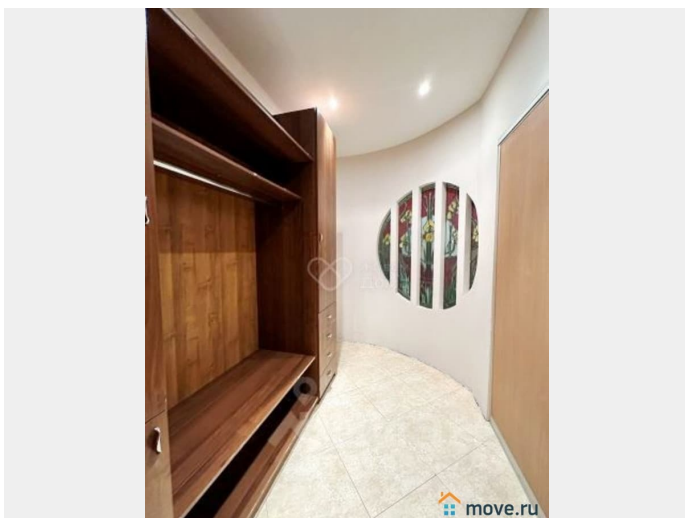

II. Экспликация площади квартиры

Этаж, квартира	№ по плану здания, поэтап, комнат, общей площади	Назначение частей помещений жилая комната, кухня, ванная	В т.ч. площадь						Примечание	
			Общая площадь квартиры	из них:	жилая	подсобная	Лоджия, балкон, терраса, кладовых (в кв.м.)	Высота помещений по высоте помещений по проекту		
1	2	3	4	5	6	7	8	9	10	11
VIII	1	КОИТЕЛЬНАЯ	21,2	21,2						
	2	ВАННАЯ	16,1	16,1						
	3	ВЕРХОВАЯ	7,1							
	4	КОИТЕЛЬНАЯ	24,6	24,6	24,6					
	5	КОИТЕЛЬНАЯ	8,8	8,8						
	6	КОИТЕЛЬНАЯ	4,2	4,2						
	7	КОИТЕЛЬНАЯ	16,2	16,2	16,2					
	8	ВЕРХОВАЯ	8,8							
	9	КОИТЕЛЬНАЯ	14,0	14,0	14,0					
	10	КОИТЕЛЬНАЯ	16,2	16,2						
	11	КОИТЕЛЬНАЯ	2,3	2,3						
		КОИТЕЛЬНАЯ	2,1							
		Итого:	146,2	146,2	244,4	50,2