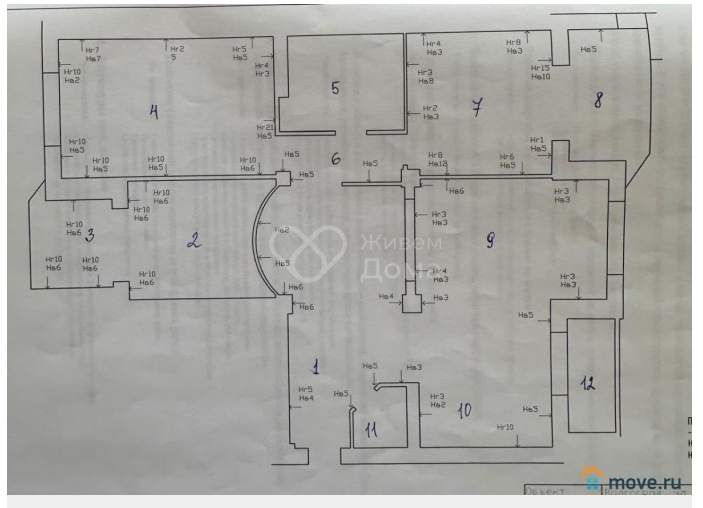

## Описание

4-к квартира по адресу: им. Циолковского ул, д. 31 в Ворошиловском районе; Элитная планировка: общая 124.70 / жилая 74.40 / кухня 16.20  
 Раздельные комнаты: 16.1 + 24.6 + 15.7 + 18.0 метров  
 Квартира в отличном состоянии. Двухуровневые потолки. Пластиковые окна. На полу ламинат. Раздельный санузел. Есть застекленная пластиком лоджия  
 При продаже остается: кухонный гарнитур, 4 сплит-системы, спальный гарнитур  
 Квартира разносторонняя и не угловая, окна выходят во двор и на улицу. ?????? Огороженная шлагбаумами территория, дом 2005 года монолитно бетонный. Очень тихое спокойное место, презентабельные соседи, вся инфраструктура в шаговой доступности.  
 Условия продажи: 1 собственник, подходит под ипотеку. Перепланировка узаконена.  
 Остановка: Протезный Завод, рядом проходят улицы Баррикадная, Рабоче-Крестьянская  
 Объект №861435

II. Экспликация площади квартиры

Этаж, квартира	№ по плану здания, поэтап, комнат, общей площади	Назначение частей помещений жилая комната, кухня, ванная	В т.ч. площадь						Примечание	
			Общая площадь квартиры	из них:	жилая	подсобная	Лоджия, балкон, терраса, кладовых (в кв.м.)	Высота помещений по высоте помещений по проекту		
1	2	3	4	5	6	7	8	9	10	11
VIII	1	КОИТЕЛЬНАЯ	21,2	21,2						
	2	ВАННАЯ	16,1	16,1						
	3	ВЕРХОВАЯ	7,1							
	4	КОИТЕЛЬНАЯ	24,6	24,6	24,6					
	5	КОИТЕЛЬНАЯ	8,8	8,8						
	6	КОИТЕЛЬНАЯ	4,2	4,2						
	7	КОИТЕЛЬНАЯ	16,2	16,2	16,2					
	8	ВЕРХОВАЯ	8,8							
	9	КОИТЕЛЬНАЯ	14,0	14,0	14,0					
	10	КОИТЕЛЬНАЯ	16,2	16,2						
	11	КОИТЕЛЬНАЯ	2,3	2,3						
		КОИТЕЛЬНАЯ	2,1							
		Итого:	146,2	146,2	244,4	50,2				