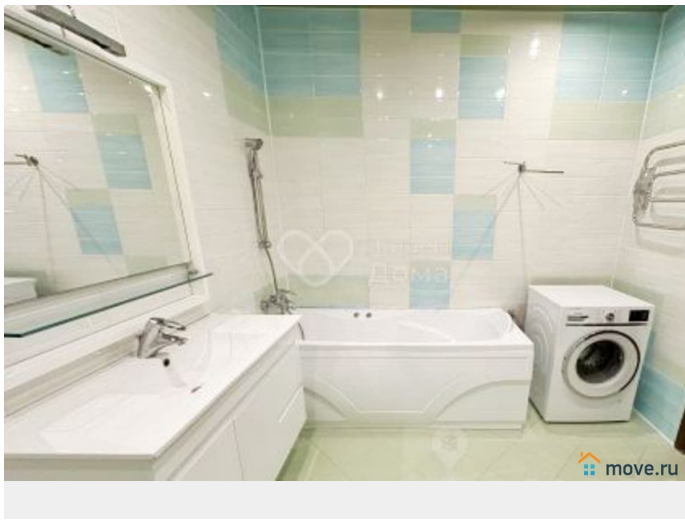

Move.ru - вся недвижимость России