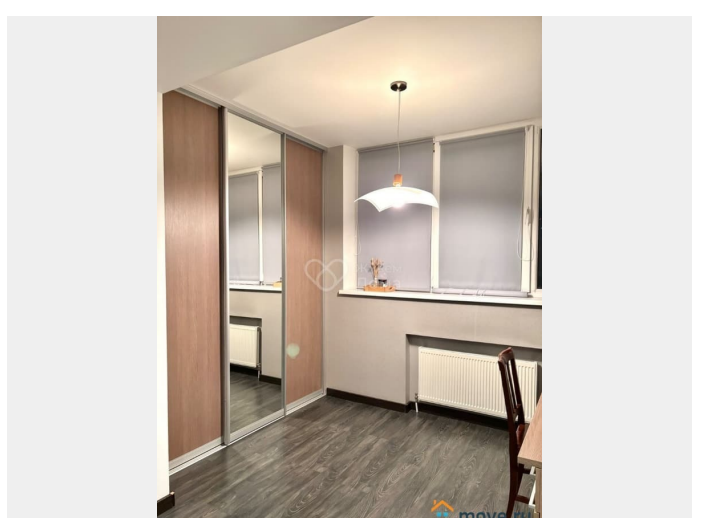

II. Экспликация площади квартиры

Этаж, квартира	№ по плану здания, поэтап, комнат, общей площади	Назначение частей помещений жилая комната, кухня, ванная	В т.ч. площадь						Примечание	
			Общая площадь квартиры	из них:	жилая	подсобная	Лоджия, балкон, терраса, кладовых (в кв.м.)	Высота помещений по высоте помещений по проекту		
1	2	3	4	5	6	7	8	9	10	11
VIII	1	КОИТЕЛЬНАЯ	21,2	21,2						
	2	ВАННАЯ	16,1	16,1						
	3	ВЕРХОВАЯ	7,1							
	4	КОИТЕЛЬНАЯ	24,6	24,6	24,6					
	5	КОИТЕЛЬНАЯ	8,8	8,8						
	6	КОИТЕЛЬНАЯ	4,2	4,2						
	7	КОИТЕЛЬНАЯ	16,2	16,2	16,2					
	8	ВЕРХОВАЯ	8,8							
	9	КОИТЕЛЬНАЯ	14,0	14,0	14,0					
	10	КОИТЕЛЬНАЯ	16,2	16,2						
	11	КОИТЕЛЬНАЯ	2,3	2,3						
		КОИТЕЛЬНАЯ	2,1							
		Итого:	146,2	146,2	244,4	50,2