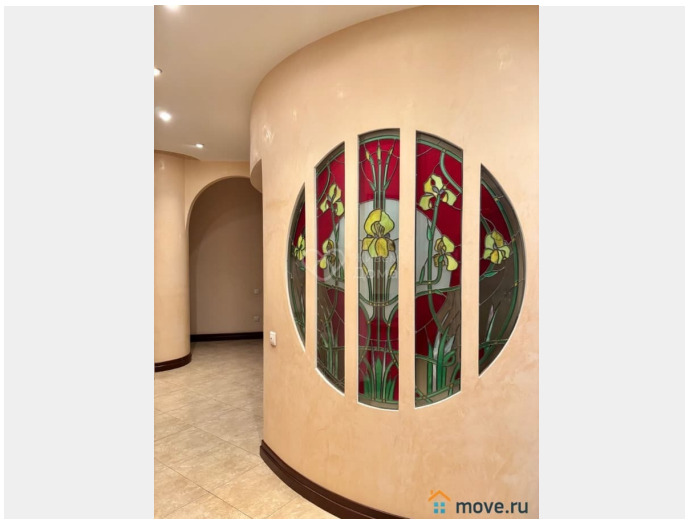

## Описание

4-к квартира по адресу: им. Циолковского ул, д. 31 в Ворошиловском районе; Элитная планировка: общая 124.70 / жилая 74.40 / кухня 16.20  
 Раздельные комнаты: 16.1 + 24.6 + 15.7 + 18.0 метров  
 Квартира в отличном состоянии. Двухуровневые потолки. Пластиковые окна. На полу ламинат. Раздельный санузел. Есть застекленная пластиком лоджия  
 При продаже остается: кухонный гарнитур, 4 сплит-системы, спальный гарнитур  
 Квартира разносторонняя и не угловая, окна выходят во двор и на улицу. ?????? Огороженная шлагбаумами территория, дом 2005 года монолитно бетонный. Очень тихое спокойное место, презентабельные соседи, вся инфраструктура в шаговой доступности.  
 Условия продажи: 1 собственник, подходит под ипотеку. Перепланировка узаконена.  
 Остановка: Протезный Завод, рядом проходят улицы Баррикадная, Рабоче-Крестьянская  
 Объект №861435