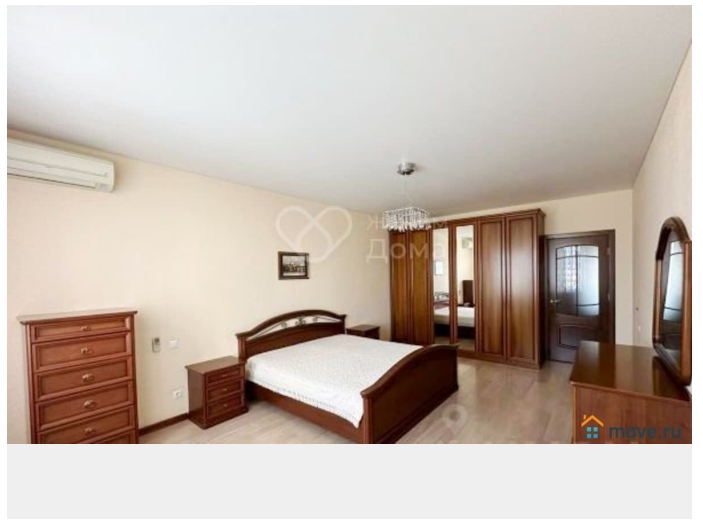

## Описание

4-к квартира по адресу: им. Циолковского ул, д. 31 в Ворошиловском районе; Элитная планировка: общая 124.70 / жилая 74.40 / кухня 16.20  
 Раздельные комнаты: 16.1 + 24.6 + 15.7 + 18.0 метров  
 Квартира в отличном состоянии. Двухуровневые потолки. Пластиковые окна. На полу ламинат. Раздельный санузел. Есть застекленная пластиком лоджия  
 При продаже остается: кухонный гарнитур, 4 сплит-системы, спальный гарнитур  
 Квартира разносторонняя и не угловая, окна выходят во двор и на улицу. ?????? Огороженная шлагбаумами территория, дом 2005 года монолитно бетонный. Очень тихое спокойное место, презентабельные соседи, вся инфраструктура в шаговой доступности.  
 Условия продажи: 1 собственник, подходит под ипотеку. Перепланировка узаконена.  
 Остановка: Протезный Завод, рядом проходят улицы Баррикадная, Рабоче-Крестьянская  
 Объект №861435