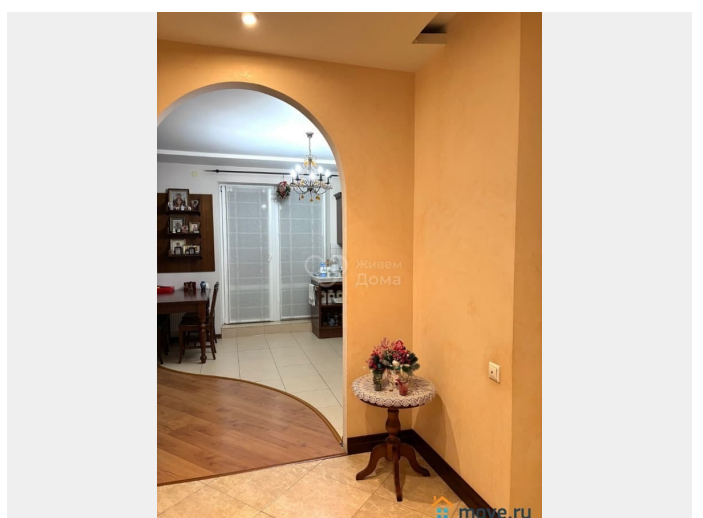

II. Экспликация площади квартиры

Этаж, квартира	№ по плану здания, поэтап, комнат, общей площади	Назначение частей помещений жилая комната, кухня, ванная	В т.ч. площадь						Примечание	
			Общая площадь квартиры	из них:	жилая	подсобная	Лоджия, балкон, терраса, кладовых (в кв.м.)	Высота помещений по высоте помещений по проекту		
1	2	3	4	5	6	7	8	9	10	11
VIII	1	КОИТЕЛЬНАЯ	21,2	21,2						
	2	ВАННАЯ	16,1	16,1						
	3	ВЕРХОВАЯ	7,1							
	4	КОИТЕЛЬНАЯ	24,6	24,6	24,6					
	5	КОИТЕЛЬНАЯ	8,8	8,8						
	6	КОИТЕЛЬНАЯ	4,2	4,2						
	7	КОИТЕЛЬНАЯ	16,2	16,2	16,2					
	8	ВЕРХОВАЯ	8,8							
	9	КОИТЕЛЬНАЯ	14,0	14,0	14,0					
	10	КОИТЕЛЬНАЯ	16,2	16,2						
	11	КОИТЕЛЬНАЯ	2,3	2,3						
		КОИТЕЛЬНАЯ	2,1							
		Итого:	146,2	146,2	244,4	50,2