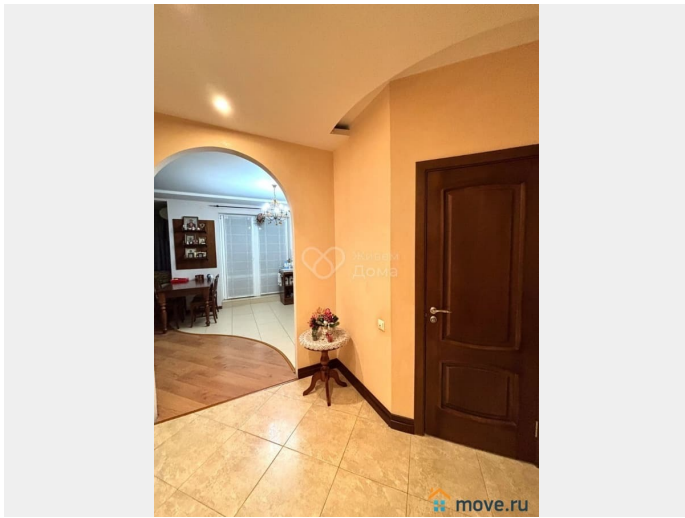

II. Экспликация площади квартиры

Этаж, квартира	№ по плану здания, поэтап, комнат, общей площади	Назначение частей помещений жилая комната, кухня, ванная	В т.ч. площадь						Примечание	
			Общая площадь квартиры	из них:	жилая	подсобная	Лоджия, балкон, терраса, кладовых (в кв.м.)	Высота помещений по высоте помещений по проекту		
1	2	3	4	5	6	7	8	9	10	11
VIII	1	КОИТЕЛЬНАЯ	21,2	21,2						
	2	ВАННАЯ	16,1	16,1						
	3	ВЕРХОВАЯ	7,1							
	4	КОИТЕЛЬНАЯ	24,6	24,6	24,6					
	5	КОИТЕЛЬНАЯ	8,8	8,8						
	6	КОИТЕЛЬНАЯ	4,2	4,2						
	7	КОИТЕЛЬНАЯ	16,2	16,2	16,2					
	8	ВЕРХОВАЯ	8,8							
	9	КОИТЕЛЬНАЯ	14,0	14,0	14,0					
	10	КОИТЕЛЬНАЯ	16,2	16,2						
	11	КОИТЕЛЬНАЯ	2,3	2,3						
		КОИТЕЛЬНАЯ	2,1							
		Итого:	146,2	146,2	244,4	50,2