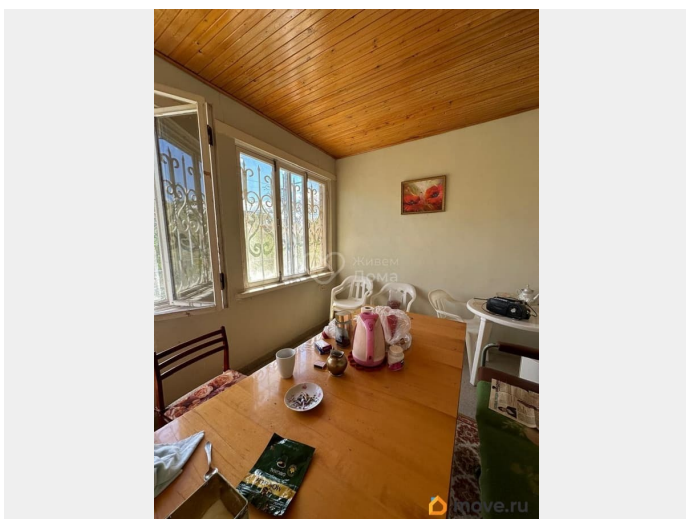

круглогодично. Категория земли - Земли населенных пунктов - садоводство и огородничество. Остановка: Родниковая Долина, Обувная фабрика, рядом улицы Коганова, Полухина, Курсекова, Степанищева, Шумского, Габышева Объект №837450