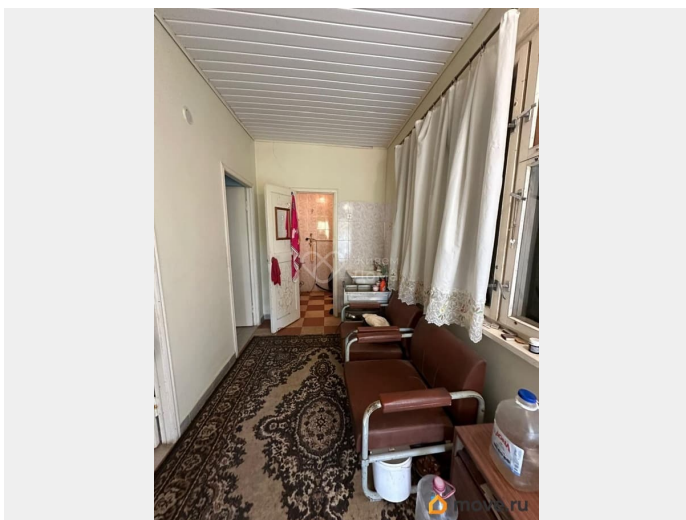

круглогодично. Категория земли - Земли населенных пунктов - садоводство и огородничество. Остановка: Родниковая Долина, Обувная фабрика, рядом улицы Коганова, Полухина, Курсекова, Степанищева, Шумского, Габышева Объект №837450