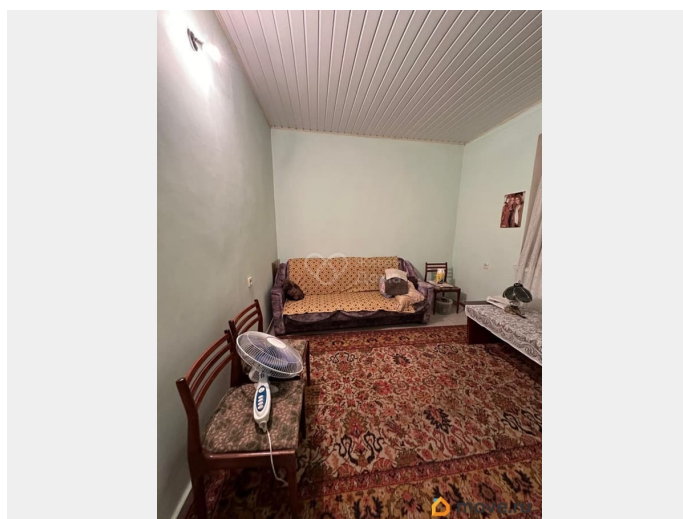

круглогодично. Категория земли - Земли населенных пунктов - садоводство и огородничество. Остановка: Родниковая Долина, Обувная фабрика, рядом улицы Коганова, Полухина, Курсекова, Степанищева, Шумского, Габышева Объект №837450