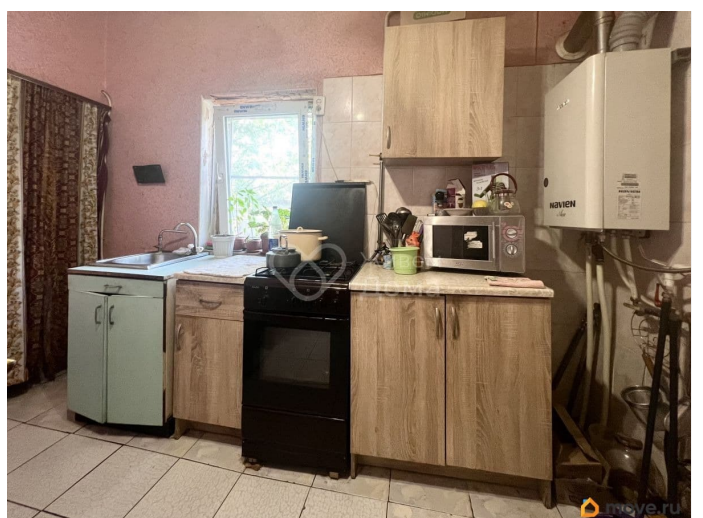

## Описание

Дом по адресу: улица Горно-Алтайская в Советском районе. Площадь дома: 75.6 кв. метра. Площадь участка: 4.13 соток.

Количество комнат: 5. Продаётся дом в Волгограде район СХИ с развитой инфраструктурой, Академия СХИ, магазины, рынок, детские сады, школа, 7-ая больница, общественный транспорт. Всё в шаговой доступности. Дом одноэтажный с подвалом,

<https://volgograd.move.ru/objects/9289605571>

**Живем Дома, Живем дома**

**7-937-538-09-43**

для заметок

деревянный обложен кирпичом, расположен на земельном участке, земля в собственности. Дом тёплый с автономным газовым отоплением, тёплый пол в кухне, центральная вода, электричество, есть подключение к центральной канализации. Все удобства в доме душевая и туалет. Участок ровный с плодоносящими деревьями, на участке есть гараж с ямой для ремонта машин, рядом с домом расположена детская площадка. Категория земли: Земли населенных пунктов — Индивидуальное жилищное строительство. Условия продажи: 1 собственник. ??????? Остановка: СХИ, 7 больница, рядом проходят улицы: Казахская, Сухумская, Шауляйская. Объект №850457