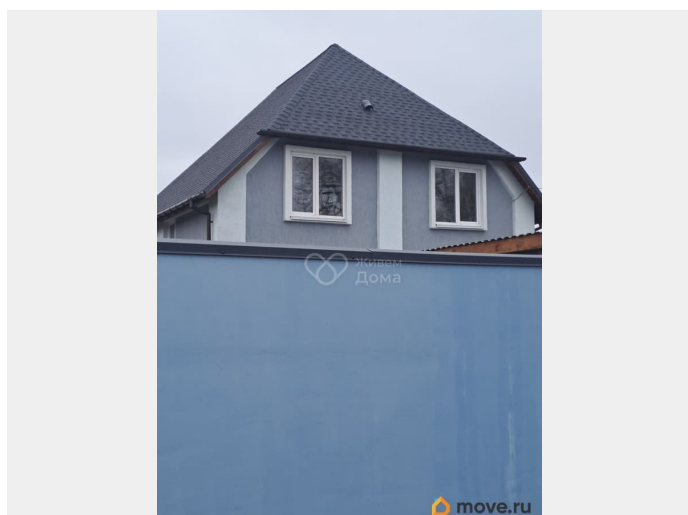

Центральная

7 200 000 ₺

Центральная

Дом

Площадь участка

8.37 соток

Жилая площадь

1 м²

Монолитное

отопление, водопровод, канализация, электричество, газ

Описание

Продается дом по адресу: Центральная улица, посёлок Колхозная Ахтуба, Ахтубинское сельское поселение, Среднеахтубинский район. Площадь дома: 144.5 кв. метра. Площадь участка: 8.37 соток. Количество комнат: 5 (3 спальни). 2-этажный монолитный дом в пред чистовой отделке. Дом построен по современной технологии: фундамент монолитная плита, стены монолит

<https://volgograd.move.ru/objects/92896055>
95

Живем Дома, Живем дома

7-937-538-09-43

для заметок

лестница монолит, перекрытия между первым и вторым этажом монолит, мягкая кровля, все работы выполнены с соблюдением всех строительных норм и правил. В доме подключено отопление, электричество, водопровод: 1 этаж теплый пол по всей площади, 2 этаж радиаторы. Установлены качественные окна Veka. Во дворе навес под машину, автоматические ворота, удобная локация, высокая транспортная доступность. Категория земли: Земли населенных пунктов — Личное подсобное хозяйство. Условия продажи: 1 собственник. Объект №868045