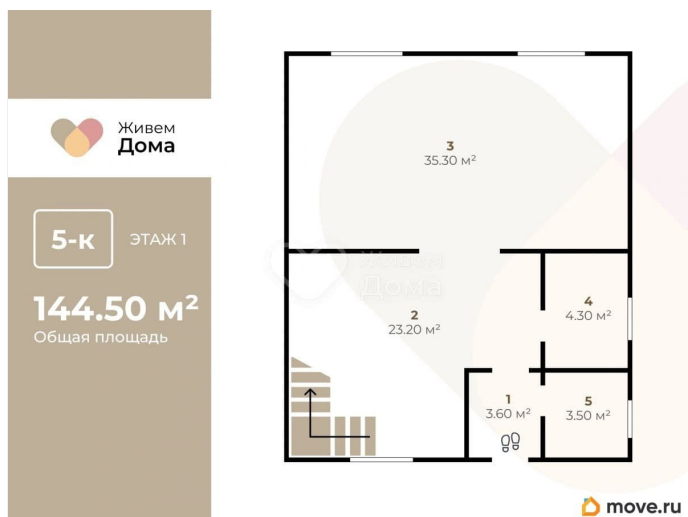

лестница монолит, перекрытия между первым и вторым этажом монолит, мягкая кровля, все работы выполнены с соблюдением всех строительных норм и правил. В доме подключено отопление, электричество, водопровод: 1 этаж теплый пол по всей площади, 2 этаж радиаторы. Установлены качественные окна Veka. Во дворе навес под машину, автоматические ворота, удобная локация, высокая транспортная доступность. Категория земли: Земли населенных пунктов — Личное подсобное хозяйство. Условия продажи: 1 собственник. Объект №868045