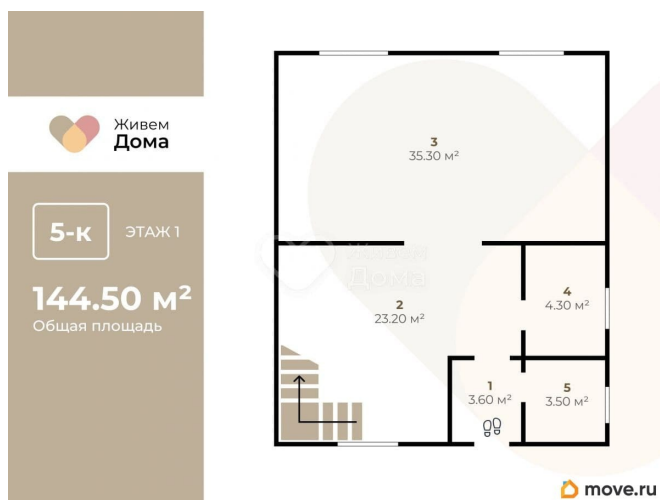

Центральная

7 200 000 ₺

Центральная

Дом

Площадь участка

8.37 соток

Жилая площадь

1 м²

Общая площадь

144.5 м²

Детали объекта

Тип сделки

Продам

Раздел

[Дома, дачи](#)

Строение

Монолитное

отопление, водопровод, канализация, электричество, газ

Описание

Продается дом по адресу: Центральная улица, посёлок Колхозная Ахтуба, Ахтубинское сельское поселение, Среднеахтубинский район. Площадь дома: 144.5 кв. метра. Площадь участка: 8.37 соток. Количество комнат: 5 (3 спальни). 2-этажный монолитный дом в пред чистовой отделке. Дом построен по современной технологии: фундамент монолитная плита, стены монолит

<https://volgograd.move.ru/objects/92896055>
95

Живем Дома, Живем дома

7-937-538-09-43

для заметок