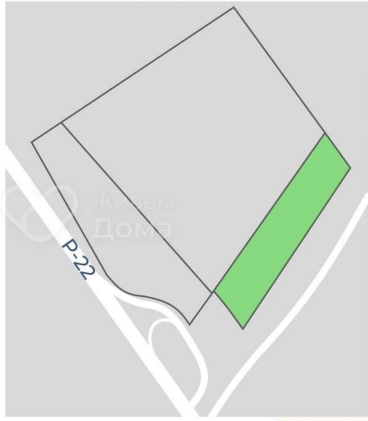

Живем
Дома

Участок

32 973 м²

Площадь

move.ru