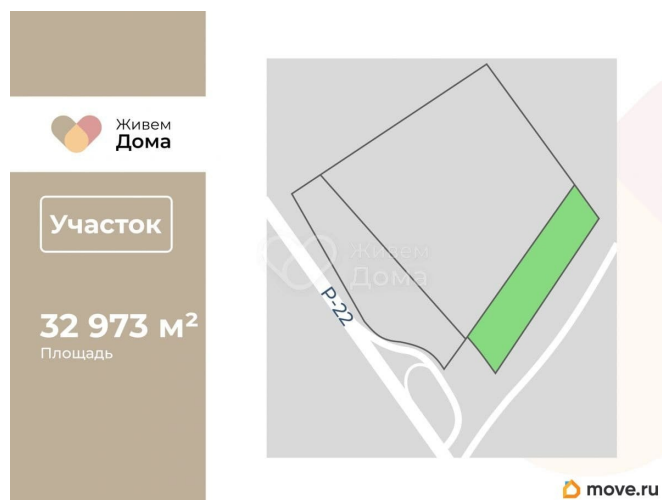

Промышленная

850 000 ₺

Промышленная

Земельные участки

Площадь участка

329.7 соток

Детали объекта

Тип сделки

Продам

Раздел

[Земельные участки](#)

Описание

Продается земельный участок в границах ТОО «Котлубань» в 2 километрах южнее поселка Котлубань, Городищенский район. Площадь участка: 329.7 соток. Участок с удобным расположением и отличными возможностями для развития бизнеса. ??????? Категория земли - земли с/х назначения Вид разрешенного использования - хранение и переработка сельскохозяйственной продукции, есть возможность изменения назначения участка под другие виды деятельности. Преимущества участка: возможность подключение к электросети, удобный подъезд с трассы М-6. Железнодорожный тупик всего в 500 метрах. Условия продажи: 1 собственник. Объект №859482

<https://volgograd.move.ru/objects/9289605678>

Живем Дома, Живем дома

7-937-538-09-43

для заметок