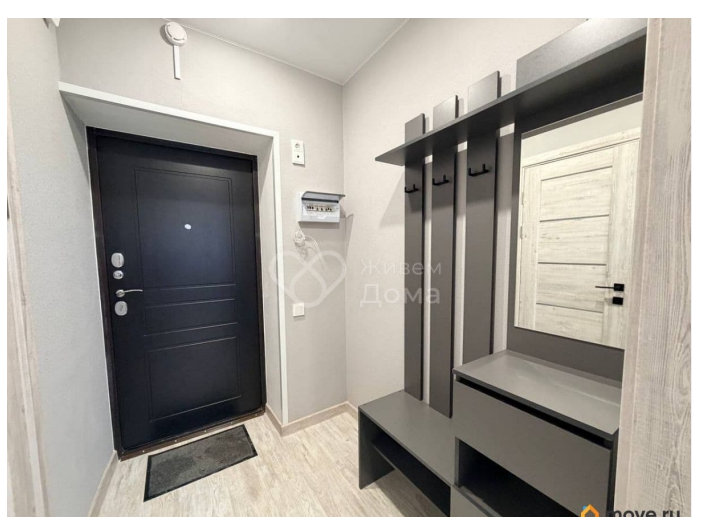

## Описание

1-к квартира по адресу: им. Иссы Плиева ул, д. 6б в Советском районе;Планировка: общая 27.60 / жилая 13.10 / кухня 6.70Квартира в отличном состоянии. Натяжные потолки. Пластиковые окна. На полу линолеум. Установлены современные межкомнатные двери. Есть застекленный пластиком балконПри продаже остается: вся мебельКвартира не угловая, окна выходят дворУсловия продажи: 1 собственник, чистая продажа, подходит под ипотеку.Остановка: Родниковая долина, рядом проходят улицы Химины, Добрушина, КурсековаОбъект №941433