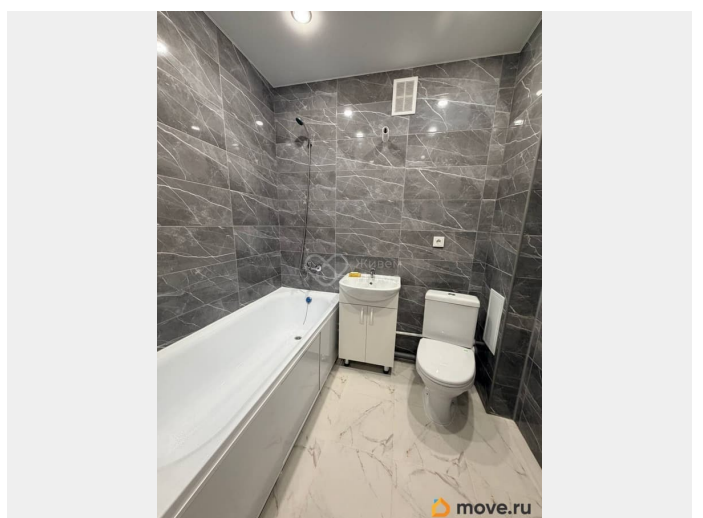

## Описание

1-к квартира по адресу: им. Иссы Плиева ул, д. 6б в Советском районе;Планировка: общая 27.60 / жилая 13.10 / кухня 6.70Квартира в отличном состоянии. Натяжные потолки. Пластиковые окна. На полу линолеум. Установлены современные межкомнатные двери. Есть застекленный пластиком балконПри продаже остается: вся мебельКвартира не угловая, окна выходят дворУсловия продажи: 1 собственник, чистая продажа, подходит под ипотеку.Остановка: Родниковая долина, рядом проходят улицы Химины, Добрушина, КурсековаОбъект №941433