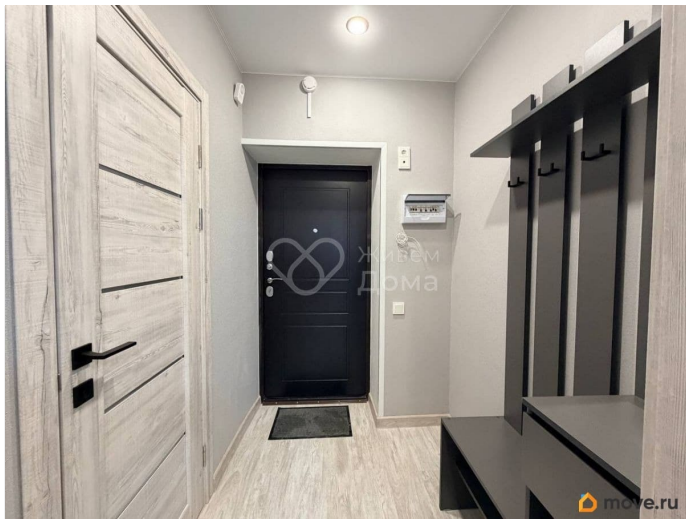

## Описание

1-к квартира по адресу: им. Иссы Плиева ул, д. 6б в Советском районе;Планировка: общая 27.60 / жилая 13.10 / кухня 6.70Квартира в отличном состоянии. Натяжные потолки. Пластиковые окна. На полу линолеум. Установлены современные межкомнатные двери. Есть застекленный пластиком балконПри продаже остается: вся мебельКвартира не угловая, окна выходят дворУсловия продажи: 1 собственник, чистая продажа, подходит под ипотеку.Остановка: Родниковая долина, рядом проходят улицы Химины, Добрушина, КурсековаОбъект №941433