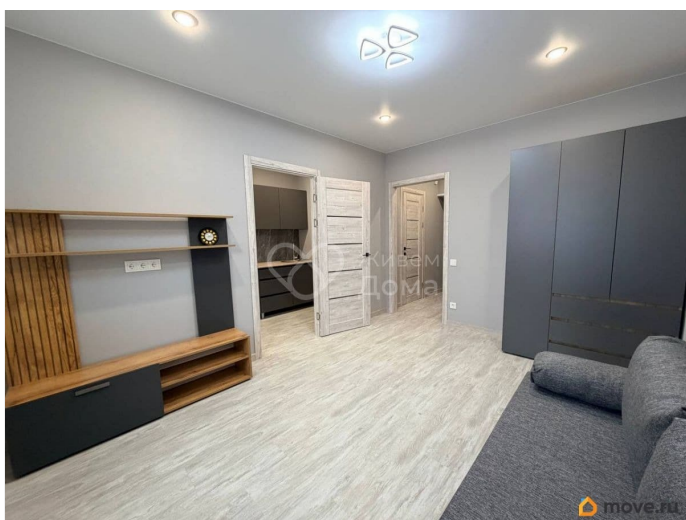

## Описание

1-к квартира по адресу: им. Иссы Плиева ул, д. 6б в Советском районе;Планировка: общая 27.60 / жилая 13.10 / кухня 6.70Квартира в отличном состоянии. Натяжные потолки. Пластиковые окна. На полу линолеум. Установлены современные межкомнатные двери. Есть застекленный пластиком балконПри продаже остается: вся мебельКвартира не угловая, окна выходят дворУсловия продажи: 1 собственник, чистая продажа, подходит под ипотеку.Остановка: Родниковая долина, рядом проходят улицы Химины, Добрушина, КурсековаОбъект №941433