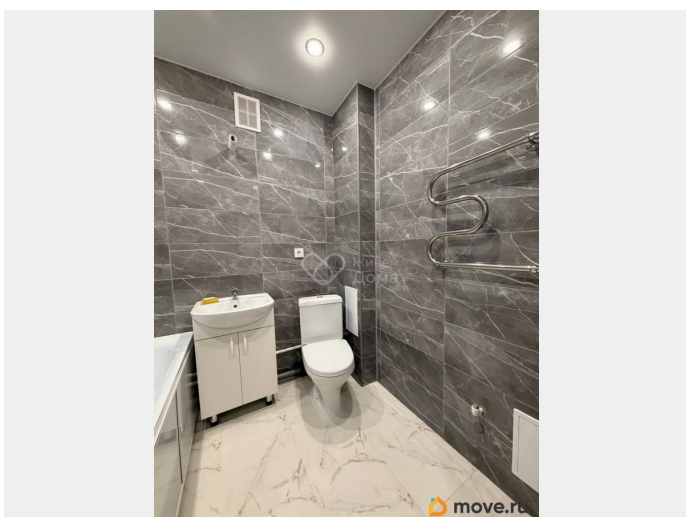

## Описание

1-к квартира по адресу: им. Иссы Плиева ул, д. 6б в Советском районе;Планировка: общая 27.60 / жилая 13.10 / кухня 6.70Квартира в отличном состоянии. Натяжные потолки. Пластиковые окна. На полу линолеум. Установлены современные межкомнатные двери. Есть застекленный пластиком балконПри продаже остается: вся мебельКвартира не угловая, окна выходят дворУсловия продажи: 1 собственник, чистая продажа, подходит под ипотеку.Остановка: Родниковая долина, рядом проходят улицы Химины, Добрушина, КурсековаОбъект №941433