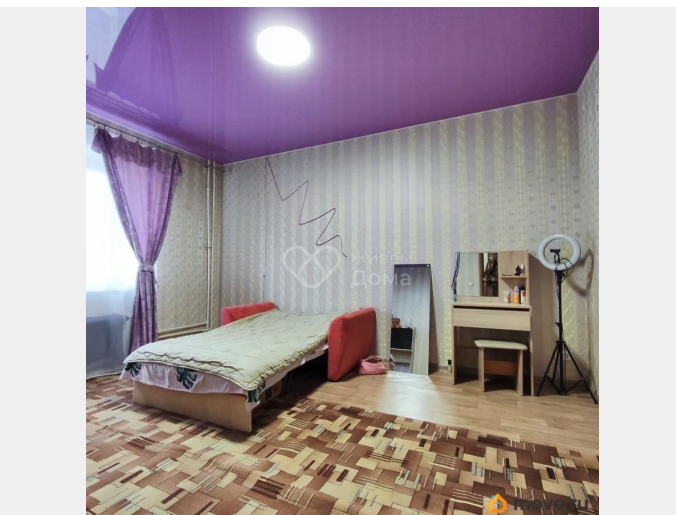

сдачи в аренду. Развитая инфраструктура: рядом Аграрный университет, магазины Магнит, Красное и Белое, остановка, детский сад. Условия продажи: 1 собственник, чистая продажа, подходит под ипотеку. Остановка: Песчанокопская, рядом проходят: Пр-т Университетский, Тимирязева, Казахская, Сухова. Объект №933657