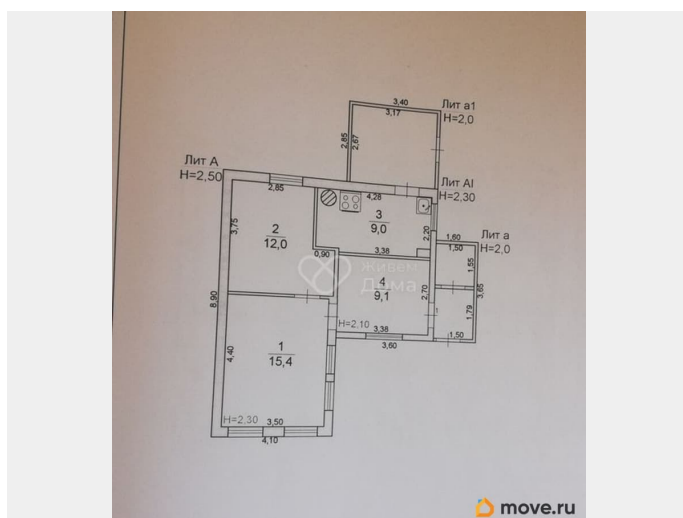

коммуникациями, окна пластиковые, жилой. Состоит из прихожей, санузла, кухни, проходной комнаты и спальни. Имеется заезд во двор, ворота откатные, забор блочный, есть плодоносящий орех и груша. Через квартал школа № 106, недалеко детский сад № 359, петровский рынок, поликлиника № 11, ближайшие ВУЗы: СХИ и Волгу. Категория земли - Земли населенных пунктов - индивидуальное жилищное строительство. Остановка: Нефтяник, рядом проходят улицы Алексеевская, Тормосиновская, пр-кт Университетский Объект №620022