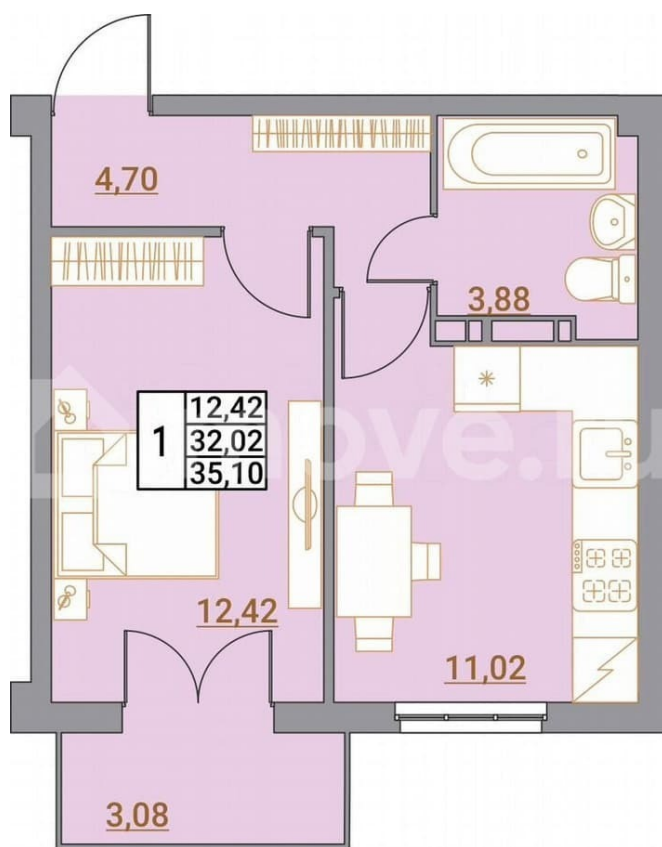

🕒 Создано: 21.03.2026 в 02:39

🔄 Обновлено: 03.04.2026 в 03:45

**Волгоградская область, Волгоград, пер.
Олимпийский, 4**

3 439 800 ₹

Волгоградская область, Волгоград, пер. Олимпийский, 4

Улица

[Олимпийский переулок](#)

<https://volgograd.move.ru/objects/9292192001>

**ЖК Семейная Резиденция, ЖК
Семейная Резиденция
89251234567**

для заметок

Квартира

Количество комнат

1

Общая площадь

35.1 м²

Этаж

1/5

Детали объекта

Тип сделки

Продам

Раздел

[Квартиры](#)

Квартира в новостройке

да

Описание

В продаже однокомнатная квартира с отделкой от застройщика в ЖК «Семейная Резиденция». Закрытая территория. Малоэтажная застройка. От 5 квартир на этаже. Новый уровень комфорта и безопасности в Красноармейском районе г.