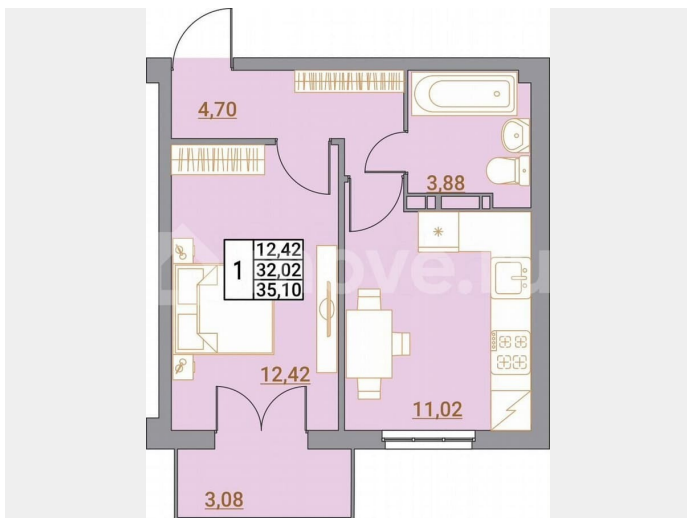

ипотека по льготным ставкам! Позвоните в наш офис прямо сейчас по телефону в объявлении. Специалист отдела продаж подберет наилучшую планировку, поможет рассчитать выгодную ипотеку!