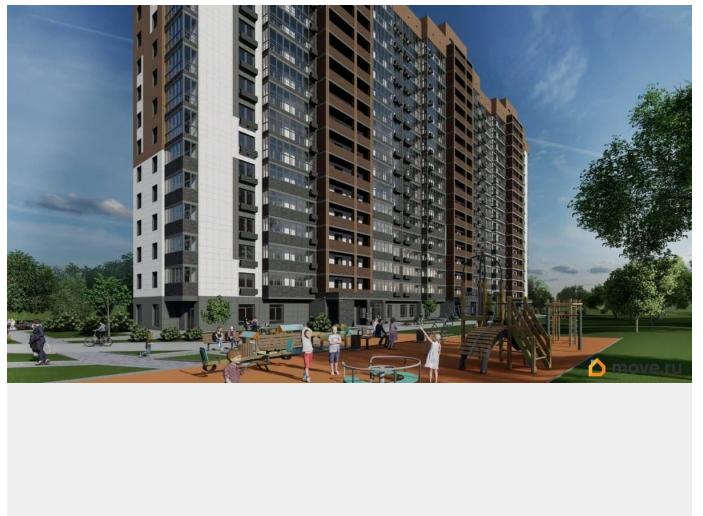

Описание

Продаётся 1-комнатная квартира в строящемся доме (Дом 1), срок сдачи: II-кв. 2026, общей площадью 45.2 кв.м., на 2 этаже.

<https://volgograd.move.ru/objects/9286049138>

Отдел продаж, Бесплатная консультация

79682454704

для заметок

ЖК «Петровский парк», находится в активно развивающейся части Волгограда, на границе Советского и Кировского районов. Всего в 4-х минутах ходьбы, от нашего ЖК находится торгово-развлекательный комплекс «Акварель». В ближайшем радиусе, есть детские сады, школы, университет, аквапарк, конный клуб, спортивно-развлекательные комплексы, гипермаркет ЛЕНТА и Спортмастер гипер. В 50 метрах от нашего ЖК, находится остановка общественного транспорта «ТРЦ Акварель».