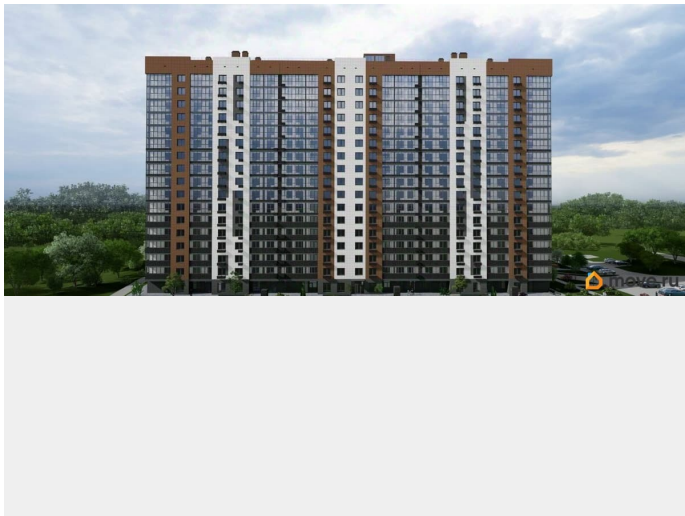

Создано: 27.05.2024 в 20:45

Обновлено: 11.12.2025 в 16:47

4 565 200 ₺

Округ

[Волгоград, Советский район](#)

Квартира

Количество комнат

1

Описание

Продаётся 1-комнатная квартира в строящемся доме (Дом 1), срок сдачи: II-кв. 2026, общей площадью 45.2 кв.м., на 2 этаже.

<https://volgograd.move.ru/objects/9286049138>

Отдел продаж, Бесплатная консультация

79682454704

для заметок

ЖК «Петровский парк», находится в активно развивающейся части Волгограда, на границе Советского и Кировского районов. Всего в 4-х минутах ходьбы, от нашего ЖК находится торгово-развлекательный комплекс «Акварель». В ближайшем радиусе, есть детские сады, школы, университет, аквапарк, конный клуб, спортивно-развлекательные комплексы, гипермаркет ЛЕНТА и Спортмастер гипер. В 50 метрах от нашего ЖК, находится остановка общественного транспорта «ТРЦ Акварель».