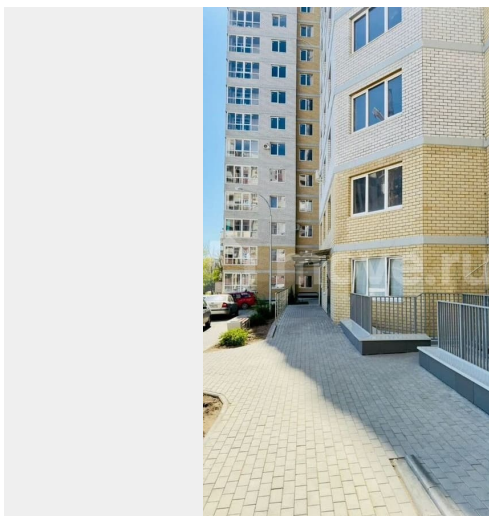

## Описание

Дом сдан! Ключи в день покупки! Почему квартира в ЖД на площади Труда, 2а станет для вас лучшим вариантом? Новый дом находится в центральной части города, что

<https://volgograd.move.ru/objects/9292191005>

**Олеся, ООО «СЗ» Энергострой»**

**89251234567**

для заметок

обеспечивает беспрецедентный уровень доступности ко всему, что может понадобиться для жизни, работы, и отдыха: — Удобная транспортная развязка - отсюда легко уехать в любой конец города. — Здесь нет проблем с доступом к детским садам, школам, поликлиникам - все находится рядом. — ТЦ «Идея»; ТРК «Французский бульвар»; Дом монолитно-кирпичный, наружные стены со стороны фасада утепляются минераловатными плитами и облицовываются кирпичом, что обеспечивает дополнительное энергосбережение и шумоизоляцию. 16 этажей, трехподъездный. В каждом подъезде имеются: — 2 лифта (грузовой и пассажирский); — Комната для хранения колясок, велосипедов и самокатов; Территория дома частично огорожена, большая детская площадка и парковка для а/м. О квартире: — свободные планировки: возможность самостоятельно зонировать пространство под свои нужды (студия, евродвушка, трехкомнатная); — передается подготовленной под чистовую отделку (несущие стены оштукатурены и выровнены; на полу сделана стяжка со звукоизоляцией, межкомнатные перегородки - возводятся Покупателем самостоятельно; потолок - монолитное железобетонное перекрытие); — панорамное остекление лоджий, лоджии отапливаемые, с установкой радиаторов, — установлена входная противопожарная дверь, — отопление поквартирное с полной разводкой с установкой приборов отопления, — установка щитка и электрического счетчика. Возможна ипотека с господдержкой! Использование материнского капитала!

**ЖИЛОЙ ДОМ  
НА ПЛ. ТРУДА, 2А**