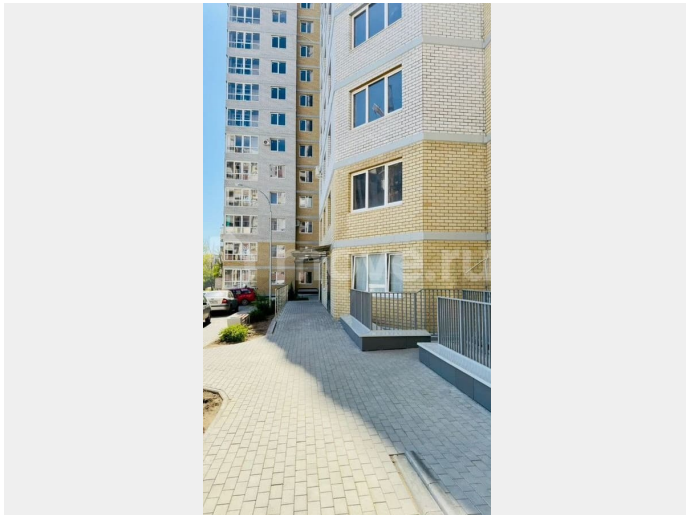

Ремонт

без отделки

Квартира в новостройке

да

Описание

Дом сдан! Ключи в день покупки! Почему квартира в ЖД на площади Труда, 2а станет для вас лучшим вариантом? Новый дом находится в центральной части города, что

обеспечивает беспрецедентный уровень доступности ко всему, что может понадобиться для жизни, работы, и отдыха: — Удобная транспортная развязка - отсюда легко уехать в любой конец города. — Здесь нет проблем с доступом к детским садам, школам, поликлиникам - все находится рядом. — ТЦ «Идея»; ТРК «Французский бульвар»; Дом монолитно-кирпичный, наружные стены со стороны фасада утепляются минераловатными плитами и облицовываются кирпичом, что обеспечивает дополнительное энергосбережение и шумоизоляцию. 16 этажей, трехподъездный. В каждом подъезде имеются: — 2 лифта (грузовой и пассажирский); — Комната для хранения колясок, велосипедов и самокатов; Территория дома частично огорожена, большая детская площадка и парковка для а/м. О квартире: — свободные планировки: возможность самостоятельно зонировать пространство под свои нужды (студия, евродвушка, трехкомнатная); — передается подготовленной под чистовую отделку (несущие стены оштукатурены и выровнены; на полу сделана стяжка со звукоизоляцией, межкомнатные перегородки - возводятся Покупателем самостоятельно; потолок - монолитное железобетонное перекрытие); — панорамное остекление лоджий, лоджии отапливаемые, с установкой радиаторов, — установлена входная противопожарная дверь, — отопление поквартирное с полной разводкой с установкой приборов отопления, — установка щитка и электрического счетчика. Возможна ипотека с господдержкой! Использование материнского капитала!