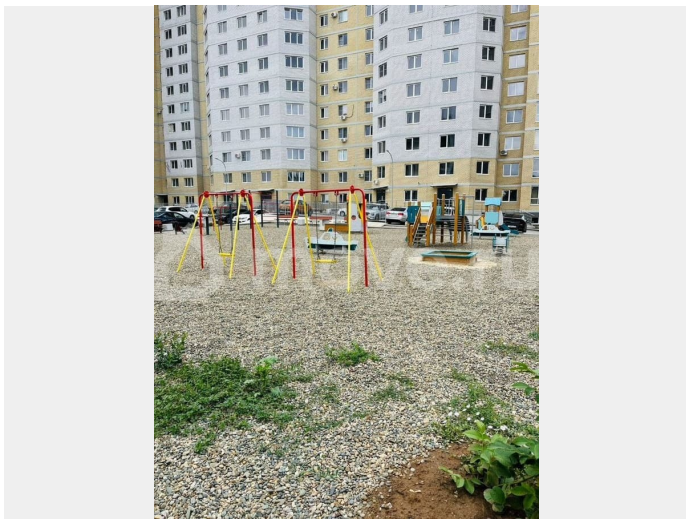

Ремонт

без отделки

Квартира в новостройке

да

Описание

Дом сдан! Ключи в день покупки! Почему квартира в ЖД на площади Труда, 2а станет для вас лучшим вариантом? Новый дом находится в центральной части города, что

обеспечивает беспрецедентный уровень доступности ко всему, что может понадобиться для жизни, работы, и отдыха: — Удобная транспортная развязка - отсюда легко уехать в любой конец города. — Здесь нет проблем с доступом к детским садам, школам, поликлиникам - все находится рядом. — ТЦ «Идея»; ТРК «Французский бульвар»; Дом монолитно-кирпичный, наружные стены со стороны фасада утепляются минераловатными плитами и облицовываются кирпичом, что обеспечивает дополнительное энергосбережение и шумоизоляцию. 16 этажей, трехподъездный. В каждом подъезде имеются: — 2 лифта (грузовой и пассажирский); — Комната для хранения колясок, велосипедов и самокатов; Территория дома частично огорожена, большая детская площадка и парковка для а/м. О квартире: — свободные планировки: возможность самостоятельно зонировать пространство под свои нужды (студия, евродвушка, трехкомнатная); — передается подготовленной под чистовую отделку (несущие стены оштукатурены и выровнены; на полу сделана стяжка со звукоизоляцией, межкомнатные перегородки - возводятся Покупателем самостоятельно; потолок - монолитное железобетонное перекрытие); — панорамное остекление лоджий, лоджии отапливаемые, с установкой радиаторов, — установлена входная противопожарная дверь, — отопление поквартирное с полной разводкой с установкой приборов отопления, — установка щитка и электрического счетчика. Возможна ипотека с господдержкой! Использование материнского капитала!