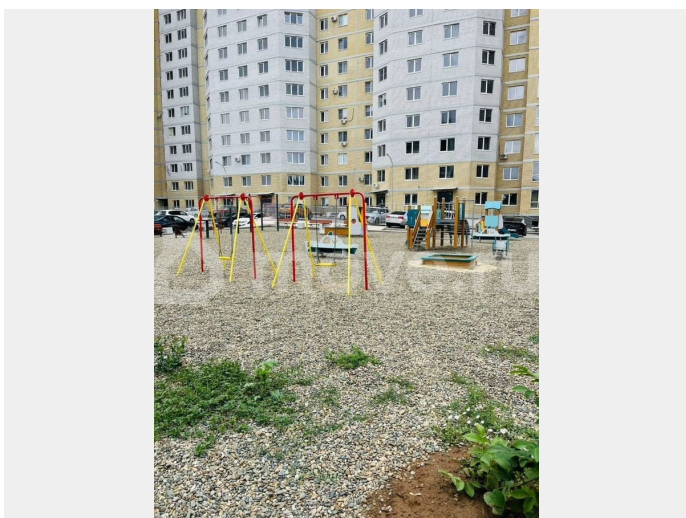

ЖИЛОЙ ДОМ
НА ПЛ. ТРУДА, 2А