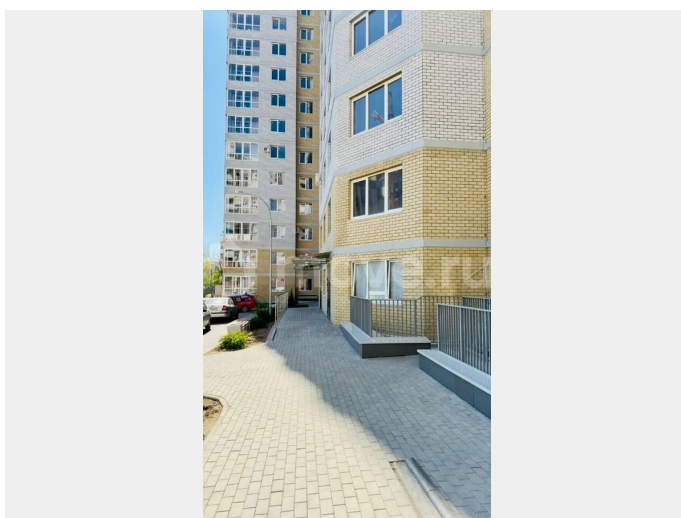

ЖИЛОЙ ДОМ
НА ПЛ. ТРУДА, 2А