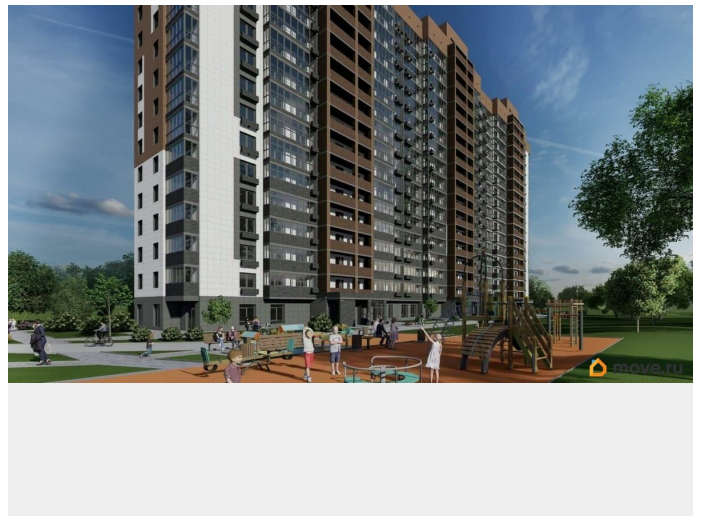

## Описание

Продаётся 3-комнатная квартира в строящемся доме (Дом 1), срок сдачи: II-кв. 2026, общей площадью 69.5 кв.м., на 4 этаже.

<https://volgograd.move.ru/objects/9286049332>

**Отдел продаж, Бесплатная консультация**

**78003330343**

для заметок

ЖК «Петровский парк», находится в активно развивающейся части Волгограда, на границе Советского и Кировского районов. Всего в 4-х минутах ходьбы, от нашего ЖК находится торгово-развлекательный комплекс «Акварель». В ближайшем радиусе, есть детские сады, школы, университет, аквапарк, конный клуб, спортивно-развлекательные комплексы, гипермаркет ЛЕНТА и Спортмастер гипер. В 50 метрах от нашего ЖК, находится остановка общественного транспорта «ТРЦ Акварель».