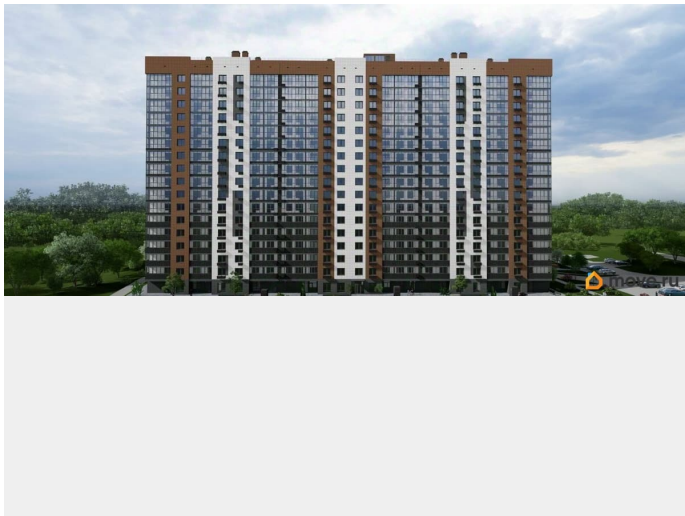

## Описание

Продаётся 3-комнатная квартира в строящемся доме (Дом 1), срок сдачи: II-кв. 2026, общей площадью 69.5 кв.м., на 4 этаже.

<https://volgograd.move.ru/objects/9286049332>

**Отдел продаж, Бесплатная консультация**

**78003330343**

для заметок

ЖК «Петровский парк», находится в активно развивающейся части Волгограда, на границе Советского и Кировского районов. Всего в 4-х минутах ходьбы, от нашего ЖК находится торгово-развлекательный комплекс «Акварель». В ближайшем радиусе, есть детские сады, школы, университет, аквапарк, конный клуб, спортивно-развлекательные комплексы, гипермаркет ЛЕНТА и Спортмастер гипер. В 50 метрах от нашего ЖК, находится остановка общественного транспорта «ТРЦ Акварель».