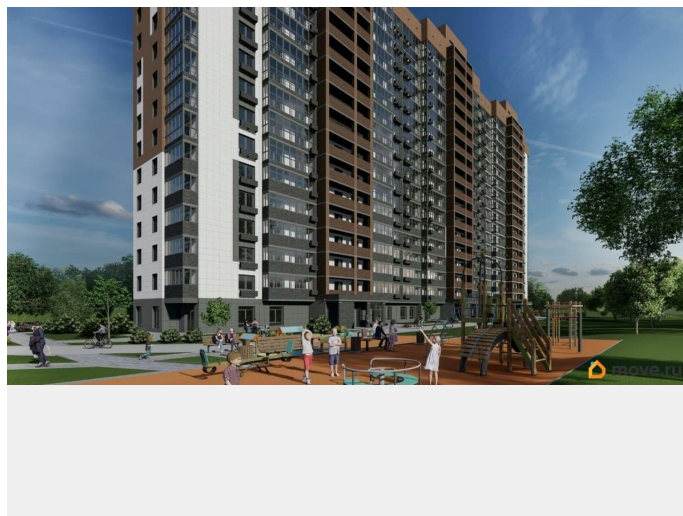

## Описание

Продаётся 3-комнатная квартира в строящемся доме (Дом 1), срок сдачи: II-кв. 2026, общей площадью 96.75 кв.м., на 9

<https://volgograd.move.ru/objects/9286049190>

**Отдел продаж, Бесплатная консультация**

**79682454704**

для заметок

этаже. ЖК «Петровский парк», находится в активно развивающейся части Волгограда, на границе Советского и Кировского районов. Всего в 4-х минутах ходьбы, от нашего ЖК находится торгово-развлекательный комплекс «Акварель». В ближайшем радиусе, есть детские сады, школы, университет, аквапарк, конный клуб, спортивно-развлекательные комплексы, гипермаркет ЛЕНТА и Спортмастер гипер. В 50 метрах от нашего ЖК, находится остановка общественного транспорта «ТРЦ Акварель».