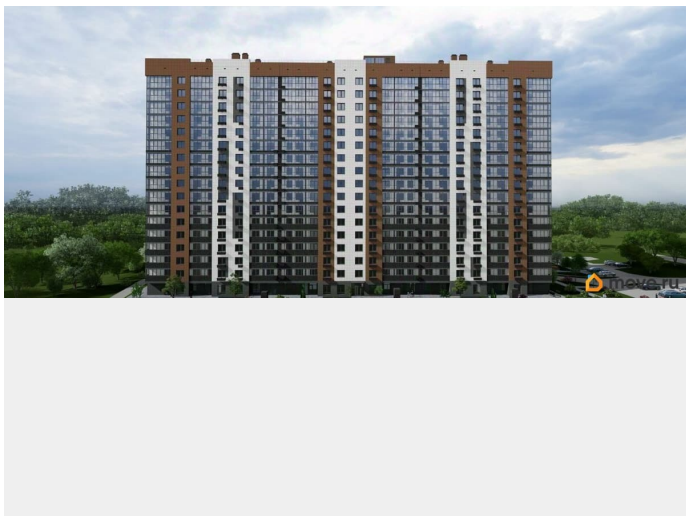

## Описание

Продаётся 3-комнатная квартира в строящемся доме (Дом 1), срок сдачи: II-кв. 2026, общей площадью 96.75 кв.м., на 9

<https://volgograd.move.ru/objects/9286049190>

**Отдел продаж, Бесплатная консультация**

**79682454704**

для заметок

этаже. ЖК «Петровский парк», находится в активно развивающейся части Волгограда, на границе Советского и Кировского районов. Всего в 4-х минутах ходьбы, от нашего ЖК находится торгово-развлекательный комплекс «Акварель». В ближайшем радиусе, есть детские сады, школы, университет, аквапарк, конный клуб, спортивно-развлекательные комплексы, гипермаркет ЛЕНТА и Спортмастер гипер. В 50 метрах от нашего ЖК, находится остановка общественного транспорта «ТРЦ Акварель».