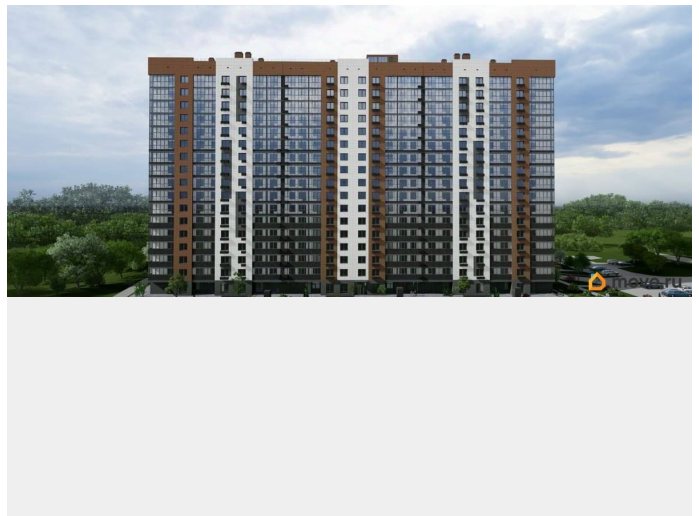

🕒 Создано: 27.05.2024 в 19:27

🔄 Обновлено: 11.12.2025 в 16:55

8 628 600 ₺

Округ

[Волгоград, Советский район](#)

Квартира

Количество комнат

3

Описание

Продаётся 3-комнатная квартира в строящемся доме (Дом 1), срок сдачи: II-кв. 2026, общей площадью 96.95 кв.м., на 4

<https://volgograd.move.ru/objects/9286049185>

Отдел продаж, Бесплатная консультация

79682454704

для заметок

этаже. ЖК «Петровский парк», находится в активно развивающейся части Волгограда, на границе Советского и Кировского районов. Всего в 4-х минутах ходьбы, от нашего ЖК находится торгово-развлекательный комплекс «Акварель». В ближайшем радиусе, есть детские сады, школы, университет, аквапарк, конный клуб, спортивно-развлекательные комплексы, гипермаркет ЛЕНТА и Спортмастер гипер. В 50 метрах от нашего ЖК, находится остановка общественного транспорта «ТРЦ Акварель».