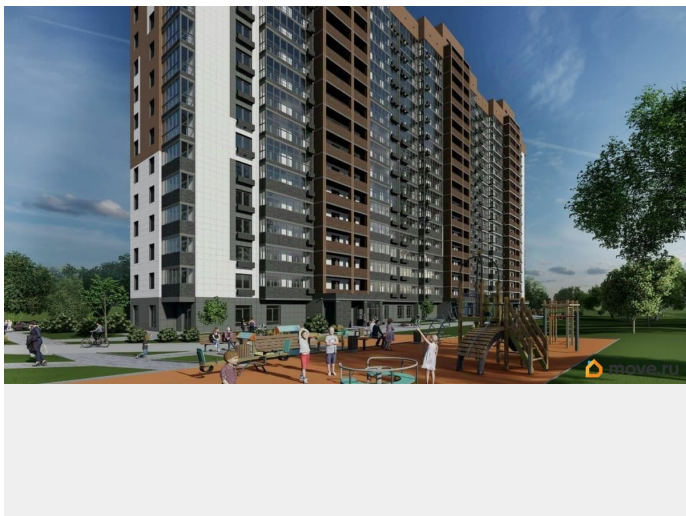

Описание

Продаётся 3-комнатная квартира в строящемся доме (Дом 1), срок сдачи: II-кв. 2026, общей площадью 96.95 кв.м., на 4

<https://volgograd.move.ru/objects/9286049185>

Отдел продаж, Бесплатная консультация

79682454704

для заметок

этаже. ЖК «Петровский парк», находится в активно развивающейся части Волгограда, на границе Советского и Кировского районов. Всего в 4-х минутах ходьбы, от нашего ЖК находится торгово-развлекательный комплекс «Акварель». В ближайшем радиусе, есть детские сады, школы, университет, аквапарк, конный клуб, спортивно-развлекательные комплексы, гипермаркет ЛЕНТА и Спортмастер гипер. В 50 метрах от нашего ЖК, находится остановка общественного транспорта «ТРЦ Акварель».