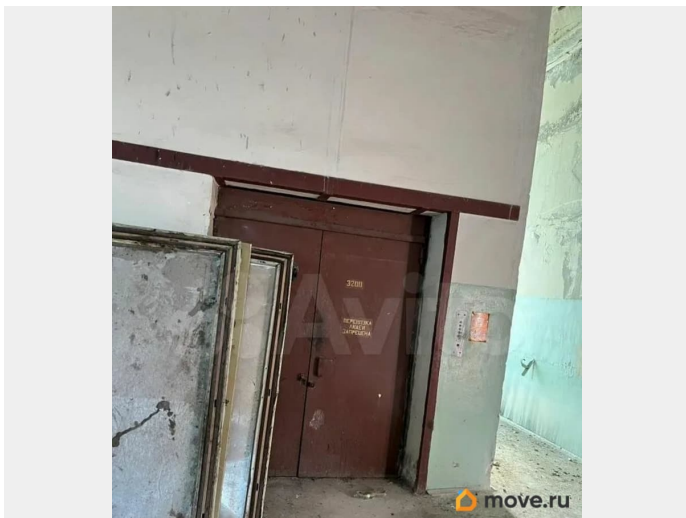

разрешенного использования: эксплуатация кондитерской фабрики, площадью 24 085 +/- 55 кв.м, кадастровый номер 34:34:070098:5, расположенный по адресу: г.Волгоград, ул.Шаблиевская,1д; Газ труба Ф100, 468 м3 среднее давление Вода, канализация.