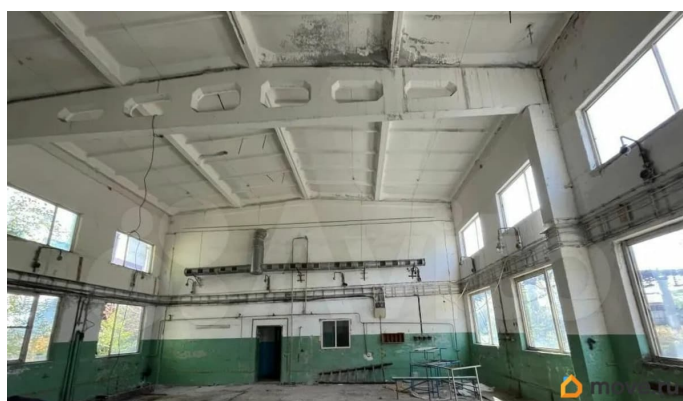

разрешенного использования: эксплуатация кондитерской фабрики, площадью 24 085 +/- 55 кв.м, кадастровый номер 34:34:070098:5, расположенный по адресу: г.Волгоград, ул.Шаблиевская,1д; Газ труба Ф100, 468 м3 среднее давление Вода, канализация.