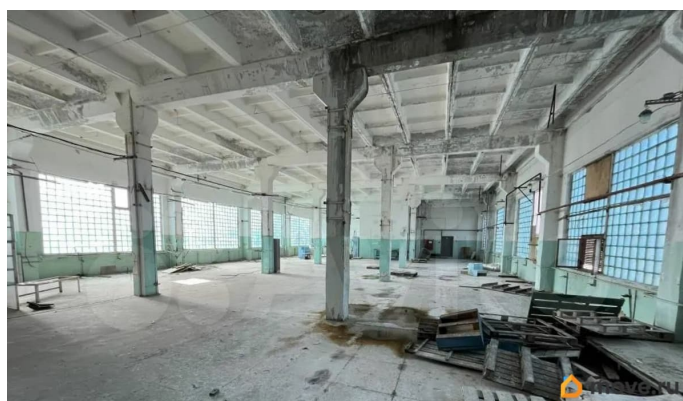

разрешенного использования: эксплуатация кондитерской фабрики, площадью 24 085 +/- 55 кв.м, кадастровый номер 34:34:070098:5, расположенный по адресу: г.Волгоград, ул.Шаблиевская,1д; Газ труба Ф100, 468 м3 среднее давление Вода, канализация.