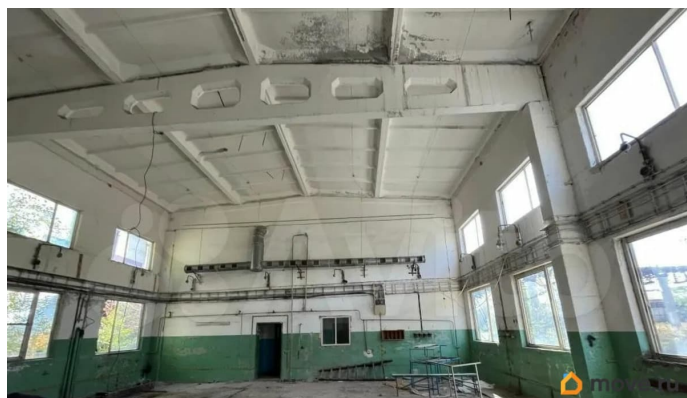

разрешенного использования: эксплуатация кондитерской фабрики, площадью 24 085 +/- 55 кв.м, кадастровый номер 34:34:070098:5, расположенный по адресу: г.Волгоград, ул.Шаблиевская,1д; Газ труба Ф100, 468 м3 среднее давление Вода, канализация.