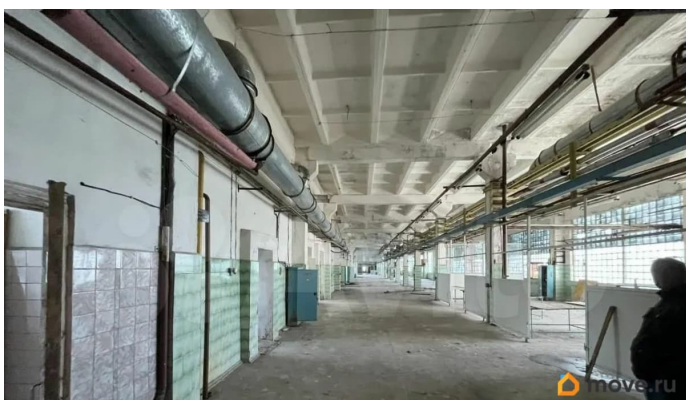

разрешенного использования: эксплуатация кондитерской фабрики, площадью 24 085 +/- 55 кв.м, кадастровый номер 34:34:070098:5, расположенный по адресу: г.Волгоград, ул.Шаблиевская,1д; Газ труба Ф100, 468 м3 среднее давление Вода, канализация.