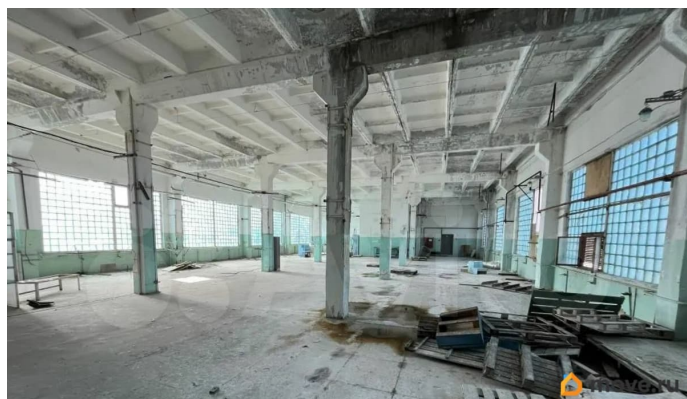

разрешенного использования: эксплуатация кондитерской фабрики, площадью 24 085 +/- 55 кв.м, кадастровый номер 34:34:070098:5, расположенный по адресу: г.Волгоград, ул.Шаблиевская,1д; Газ труба Ф100, 468 м3 среднее давление Вода, канализация.