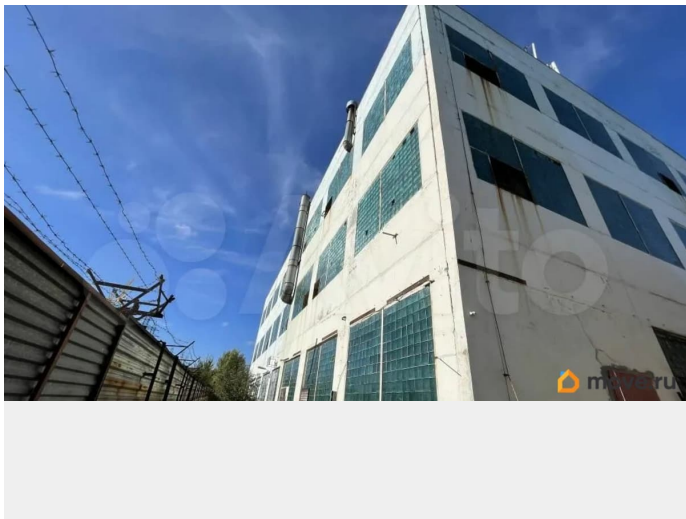

Улица

[улица Шаблиевская](#)

ПП - Производственное помещение

Общая площадь

13500 м²

Детали объекта

Тип сделки

Продам

Раздел

[Коммерческая недвижимость](#)

Описание

Территория бывшей кондитерской фабрики.
Здание главного корпуса площадью 9332,7 кв.м Склад площадью 681,7 кв.м Склад площадью 624,9 кв.м АБК, гараж: площадью 989,6 кв.м Здание проходной площадью 74,4 кв.м Склад площадью 637,8 кв.м Здание котельной площадью 873,1 кв.м Здание компрессорной площадью 369,1 кв.м Здание трансформаторной подстанции площадью 57,5 кв.м присоед мощность 1260 кВА по 2 кат два независимых ввода Земельный участок, земли населённых пунктов, вид

<https://volgograd.move.ru/objects/9285949360>

Собственник

79184343889

для заметок

разрешенного использования: эксплуатация кондитерской фабрики, площадью 24 085 +/- 55 кв.м, кадастровый номер 34:34:070098:5, расположенный по адресу: г.Волгоград, ул.Шаблиевская,1д; Газ труба Ф100, 468 м3 среднее давление Вода, канализация.