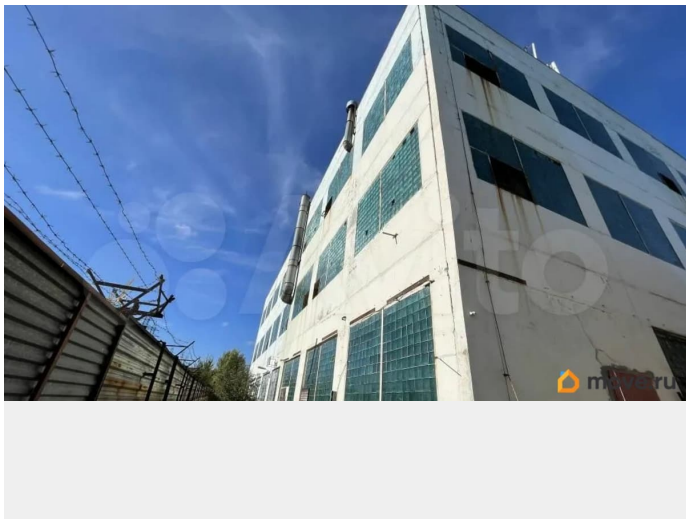

Move.ru - вся недвижимость России