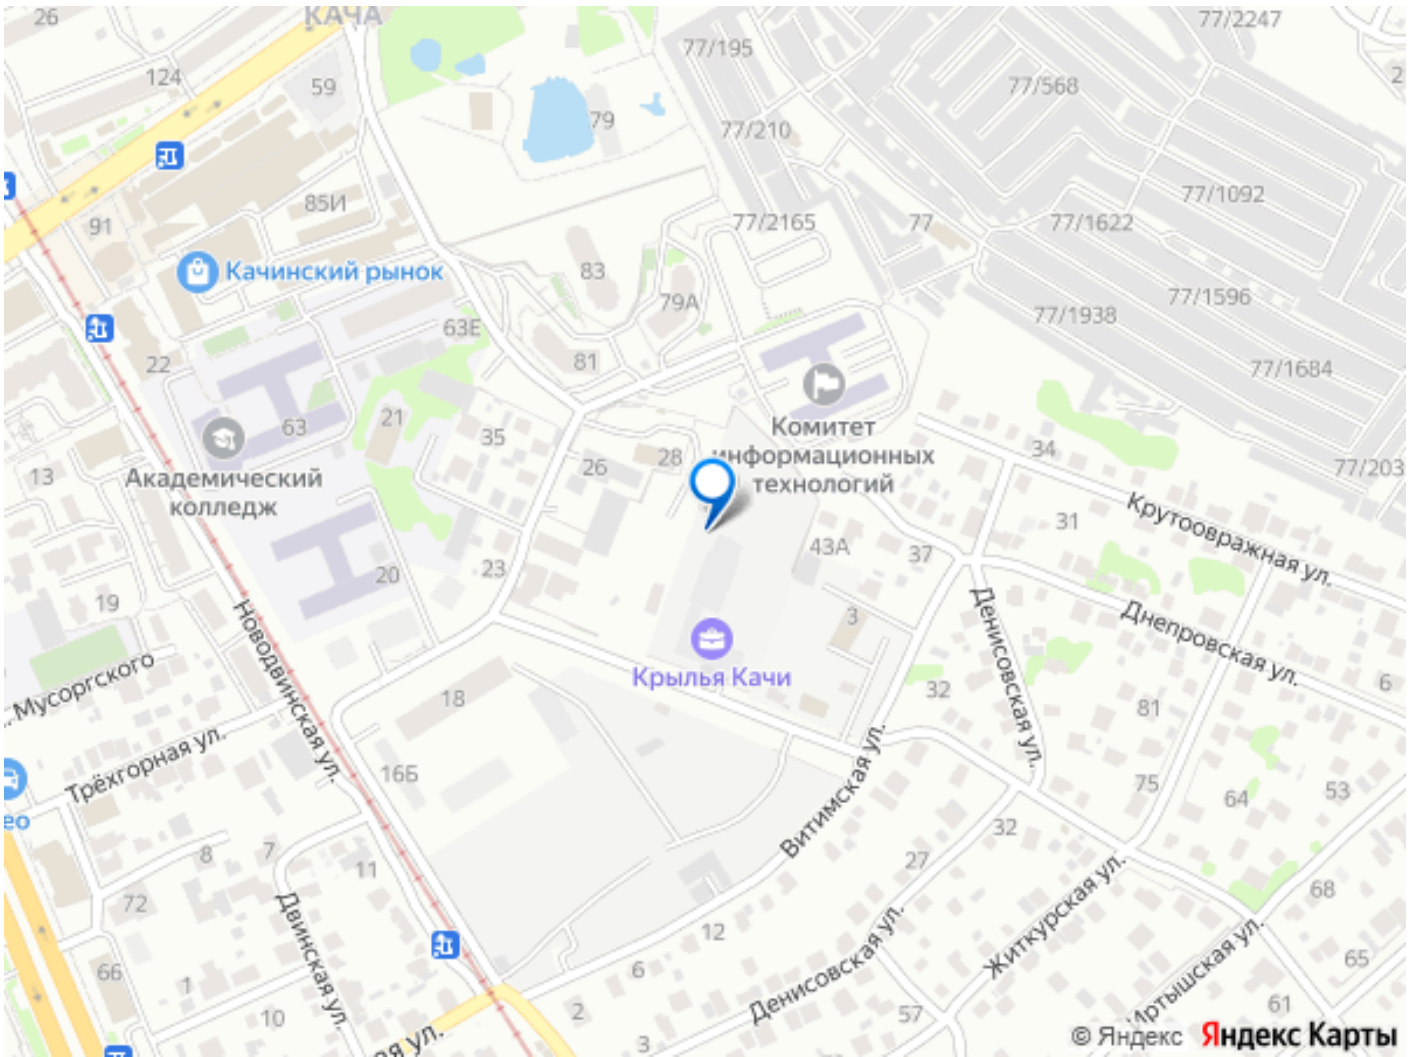

Типовые этажи 8-12

Move.ru - вся недвижимость России