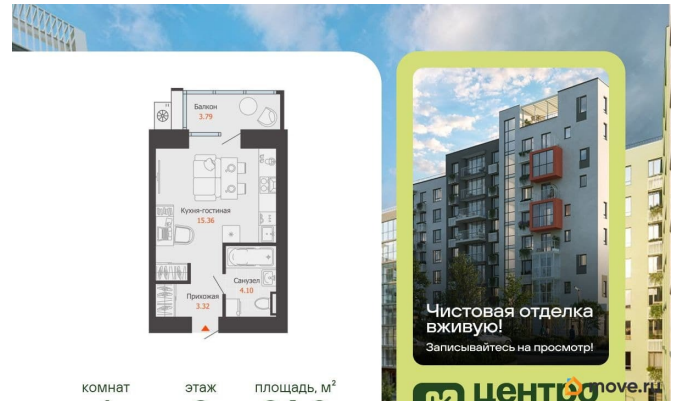

🕒 Создано: 25.03.2026 в 10:28

🔄 Обновлено: 27.03.2026 в 12:20

3 540 160 ₺

Округ

[Волгоград, Советский район](#)

Квартира

Высота потолков

2.7 м

Жилая площадь

10.4 м²

Площадь кухни

5 м²

Общая площадь

24 м²

Этаж

2/8

Детали объекта

Тип сделки

Продам

Раздел

[Квартиры](#)

Тип балкона

балкон

Тип санузла

совмещенный

Вид из окна

во двор

Ремонт

<https://volgograd.move.ru/objects/92926341>
14

Железно, Железно

79861246579

для заметок