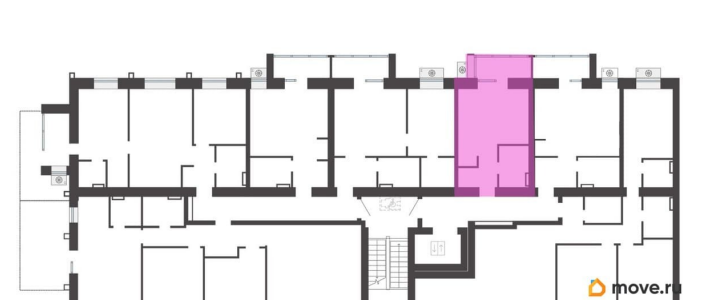

Балкон 3.79
Кухня-гостиная 15.36
Присп. 3.32
Санузел 4.20

Чистовая отделка
вживую!
Записывайтесь на просмотр!

КОМНАТ ЭТАЖ ПЛОЩАДЬ, М²

ЦЕНТРО move.ru

Балкон 3.79
Кухня-гостиная 15.36
Санузел 4.20

move.ru

Move.ru - вся недвижимость России