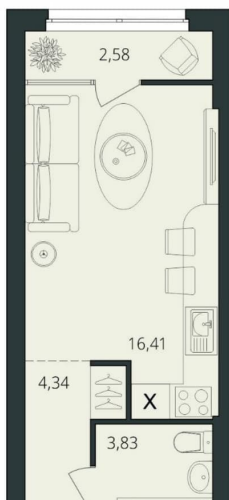

C 16,41
24,58
25,87

move.ru