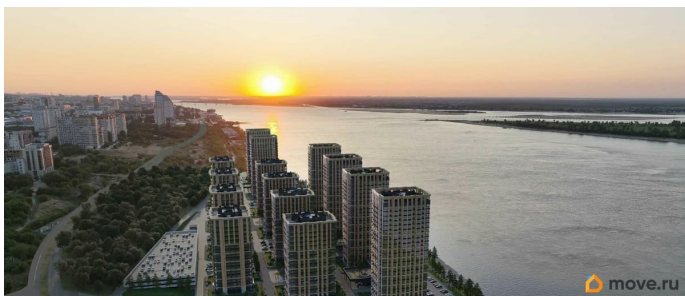

C 16,41
24,58
25,87

move.ru

move.ru

move.ru

move.ru

move.ru

move.ru