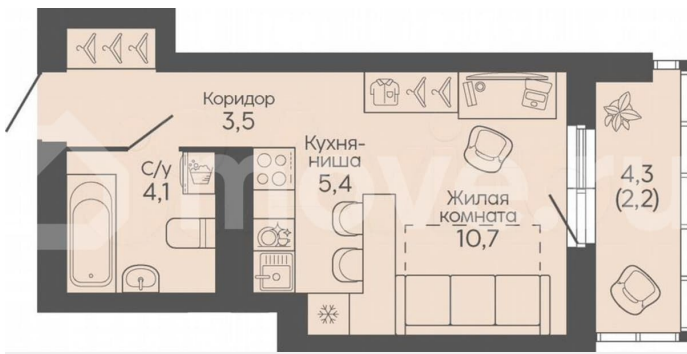

<https://volgograd.move.ru/objects/9293150752>

Синара-Девелопмент, Синара-Девелопмент

89251234567

для заметок

застройки «Крылья Качи» включает четыре дома. Ввод в эксплуатацию будет осуществляться поэтапно: 1 дом – 1 квартал 2027 года, 2 дом – 4 квартал 2027 года, 3 дом – 4 квартал 2028 года. Преимущества проекта: — Квартиры с чистовой отделкой в домах №1 и №3 — Собственная газовая котельная — Холлы с дизайнерской отделкой — Колясочные — Велопарковка — Кладовые — Консьерж-сервис — Безбарьерная среда — Закрытый двор без машин — Коммерческие помещения на первых этажах — Наземный 3-уровневый паркинг рядом с домами №1 и №2 Особенности планировочных решений: — просторные кухни-гостиные, где можно провести время с семьей, близкими и друзьями — гардеробные и ниши для организации систем хранения, — два санузла в многокомнатных квартирах для повседневного комфорта всех членов семьи, — мастер-спальни с отдельным санузлом, гардеробной и лоджией в 3-комнатных квартирах обеспечат необходимую приватность семейной жизни, — лоджии с панорамным остеклением во всех квартирах позволяют реализовать различные идеи - от зимнего сада до мини-спортзала или уютной зоны для чтения Тихое и спокойное окружение делает комплекс идеальным местом для семейного проживания. Развитая инфраструктура района предлагает всё необходимое для повседневной жизни — школы, детские сады, супермаркеты, ТРК «Парк-Хаус», ТРК «Мармелад», медицинские учреждения и зоны отдыха.