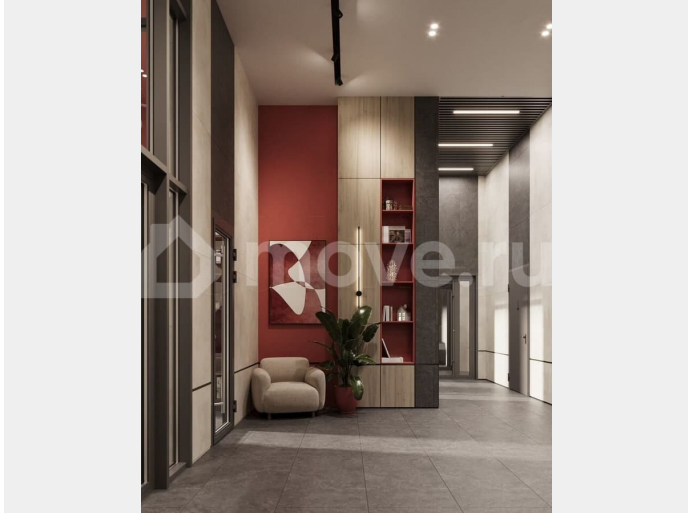

Раздел

[Квартиры](#)

Ремонт

с отделкой

Квартира в новостройке

да

Описание

ЖК «Крылья Качи» - проект, где история встречается с современностью, создавая уникальную атмосферу для жизни. Жилой комплекс строится в одном из уютных уголков Дзержинского района Волгограда - в микрорайоне Кача, по ул. Витимской. Проект

<https://volgograd.move.ru/objects/9293150752>

Синара-Девелопмент, Синара-Девелопмент

89251234567

для заметок

застройки «Крылья Качи» включает четыре дома. Ввод в эксплуатацию будет осуществляться поэтапно: 1 дом – 1 квартал 2027 года, 2 дом – 4 квартал 2027 года, 3 дом – 4 квартал 2028 года. Преимущества проекта: — Квартиры с чистовой отделкой в домах №1 и №3 — Собственная газовая котельная — Холлы с дизайнерской отделкой — Колясочные — Велопарковка — Кладовые — Консьерж-сервис — Безбарьерная среда — Закрытый двор без машин — Коммерческие помещения на первых этажах — Наземный 3-уровневый паркинг рядом с домами №1 и №2 Особенности планировочных решений: — просторные кухни-гостиные, где можно провести время с семьей, близкими и друзьями — гардеробные и ниши для организации систем хранения, — два санузла в многокомнатных квартирах для повседневного комфорта всех членов семьи, — мастер-спальни с отдельным санузлом, гардеробной и лоджией в 3-комнатных квартирах обеспечат необходимую приватность семейной жизни, — лоджии с панорамным остеклением во всех квартирах позволяют реализовать различные идеи - от зимнего сада до мини-спортзала или уютной зоны для чтения Тихое и спокойное окружение делает комплекс идеальным местом для семейного проживания. Развитая инфраструктура района предлагает всё необходимое для повседневной жизни — школы, детские сады, супермаркеты, ТРК «Парк-Хаус», ТРК «Мармелад», медицинские учреждения и зоны отдыха.