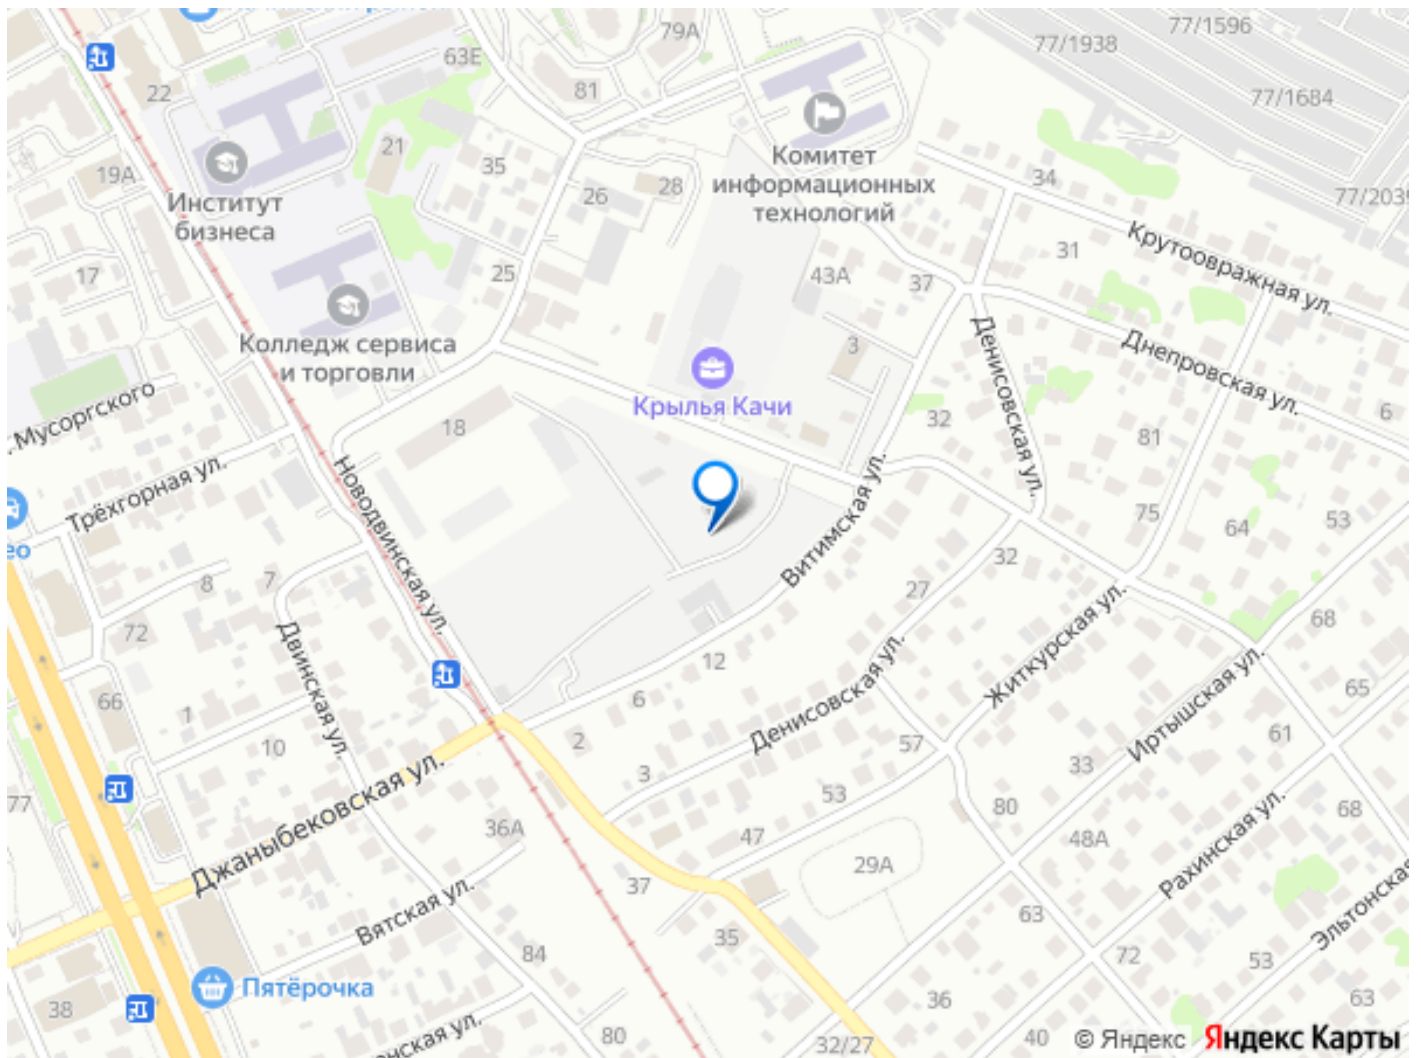

Move.ru - вся недвижимость России