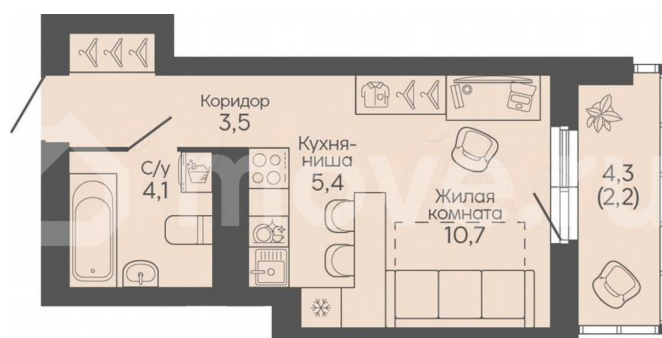

Создано: 03.04.2026 в 04:02

Обновлено: 03.04.2026 в 04:02

Волгоградская область, Волгоград, ул.
Витимская, з/у 1/1

4 171 000 ₪

Волгоградская область, Волгоград, ул. Витимская, з/у 1/1

Улица

[улица Витимская](#)

Квартира

Общая площадь

25.9 м²

Этаж

20/22

Детали объекта

Тип сделки

Продам

Раздел

[Квартиры](#)

Ремонт

с отделкой

Квартира в новостройке

да

Описание

ЖК «Крылья Качи» - проект, где история встречается с современностью, создавая уникальную атмосферу для жизни. Жилой комплекс строится в одном из уютных уголков Дзержинского района Волгограда - в микрорайоне Кача, по ул. Витимской. Проект

<https://volgograd.move.ru/objects/9293150752>

Синара-Девелопмент, Синара-Девелопмент

89251234567

для заметок