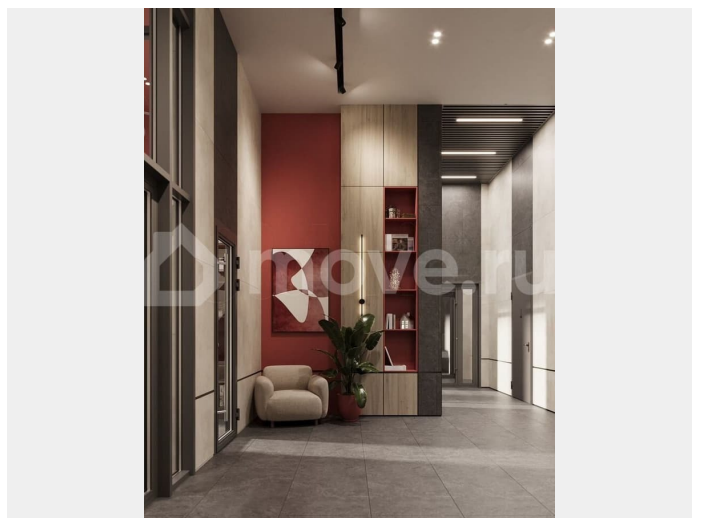

Раздел

[Квартиры](#)

Ремонт

с отделкой

Квартира в новостройке

да

Описание

ЖК «Крылья Качи» - проект, где история встречается с современностью, создавая уникальную атмосферу для жизни. Жилой комплекс строится в одном из уютных уголков Дзержинского района Волгограда - в микрорайоне Кача, по ул. Витимской. Проект

<https://volgograd.move.ru/objects/9293150787>

Синара-Девелопмент, Синара-Девелопмент

89251234567

для заметок

застройки «Крылья Качи» включает четыре дома. Ввод в эксплуатацию будет осуществляться поэтапно: 1 дом – 1 квартал 2027 года, 2 дом – 4 квартал 2027 года, 3 дом – 4 квартал 2028 года. Преимущества проекта: — Квартиры с чистовой отделкой в домах №1 и №3 — Собственная газовая котельная — Холлы с дизайнерской отделкой — Колясочные — Велопарковка — Кладовые — Консьерж-сервис — Безбарьерная среда — Закрытый двор без машин — Коммерческие помещения на первых этажах — Наземный 3-уровневый паркинг рядом с домами №1 и №2

Особенности планировочных решений: — просторные кухни-гостиные, где можно провести время с семьей, близкими и друзьями — гардеробные и ниши для организации систем хранения, — два санузла в многокомнатных квартирах для повседневного комфорта всех членов семьи, — мастер-спальни с отдельным санузлом, гардеробной и лоджией в 3-комнатных квартирах обеспечат необходимую приватность семейной жизни, — лоджии с панорамным остеклением во всех квартирах позволяют реализовать различные идеи - от зимнего сада до мини-спортзала или уютной зоны для чтения Тихое и спокойное окружение делает комплекс идеальным местом для семейного проживания. Развитая инфраструктура района предлагает всё необходимое для повседневной жизни — школы, детские сады, супермаркеты, ТРК «Парк-Хаус», ТРК «Мармелад», медицинские учреждения и зоны отдыха.