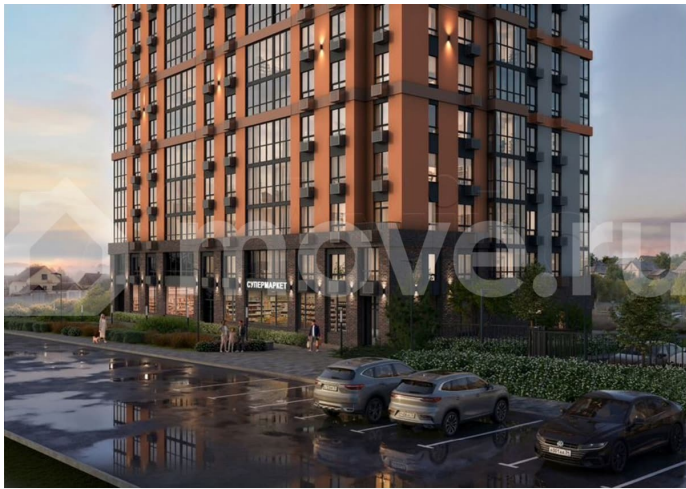

Этажи 14-21