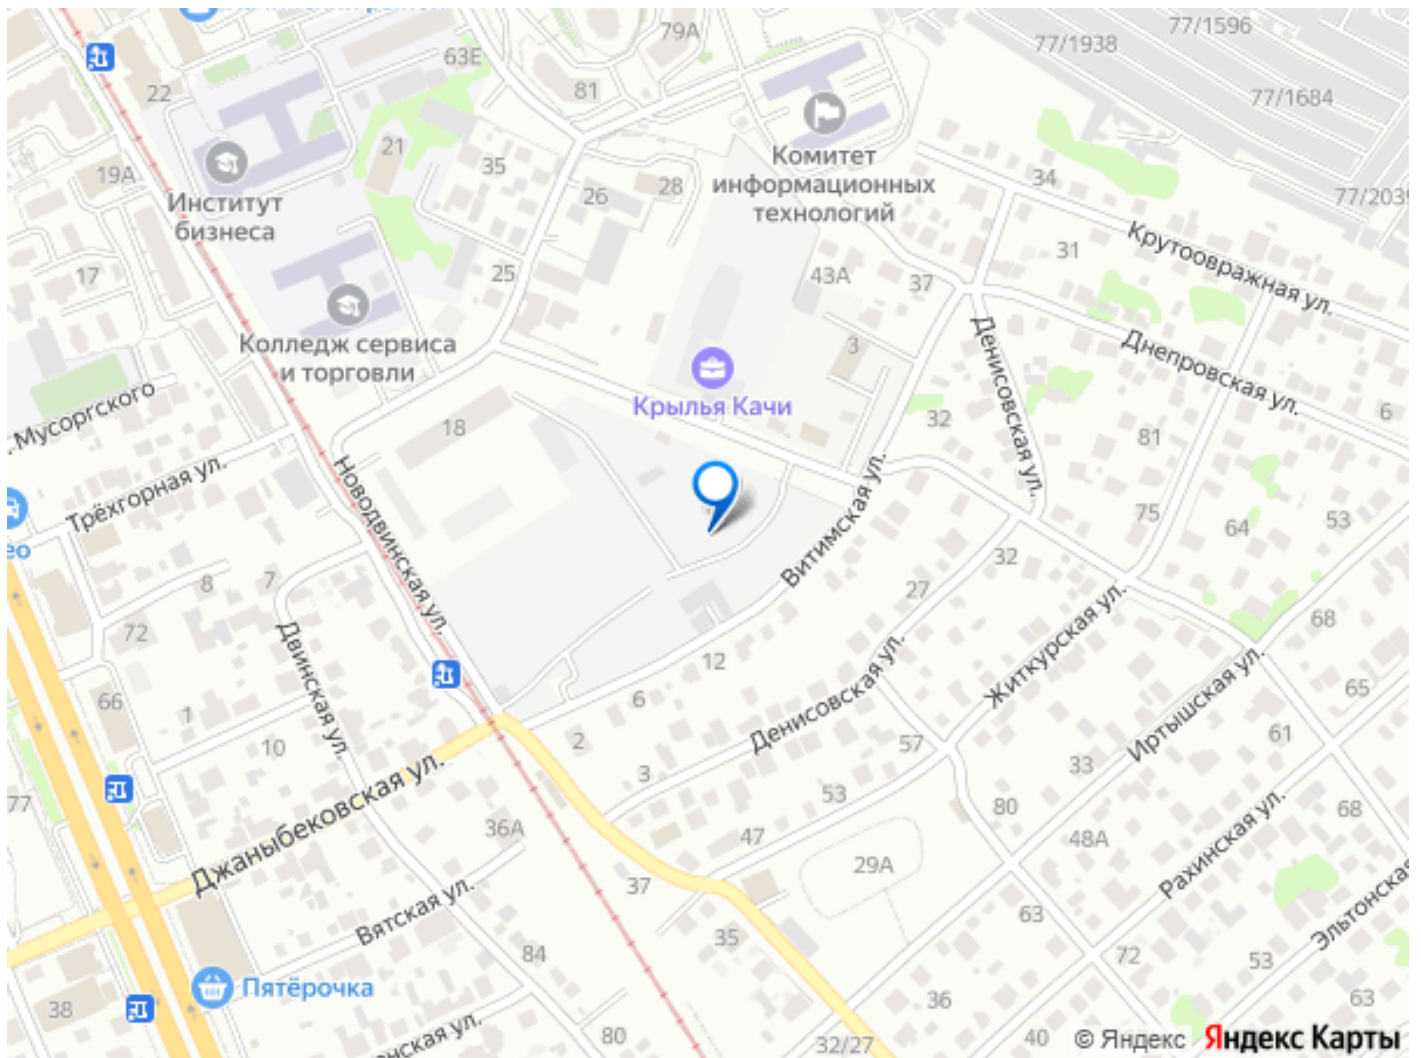

Move.ru - вся недвижимость России