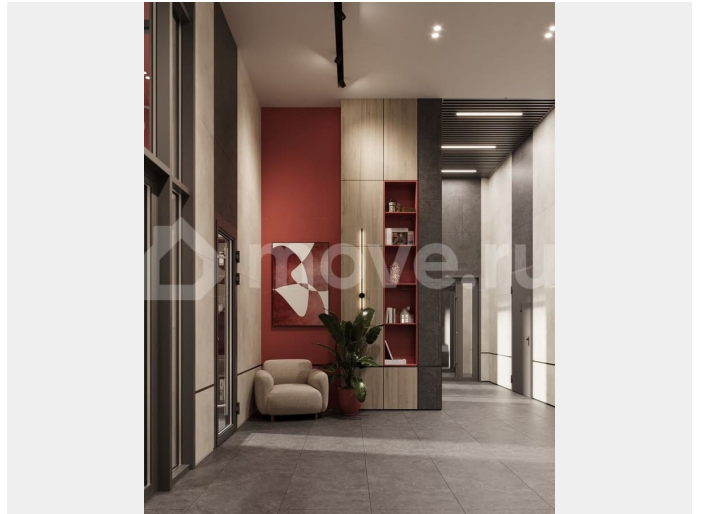

Этажи 14-21