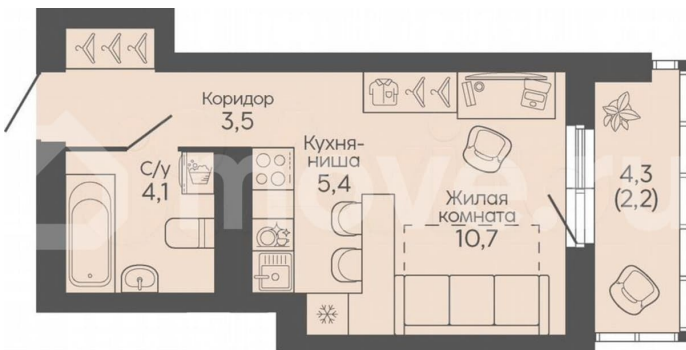

Этажи 14-21