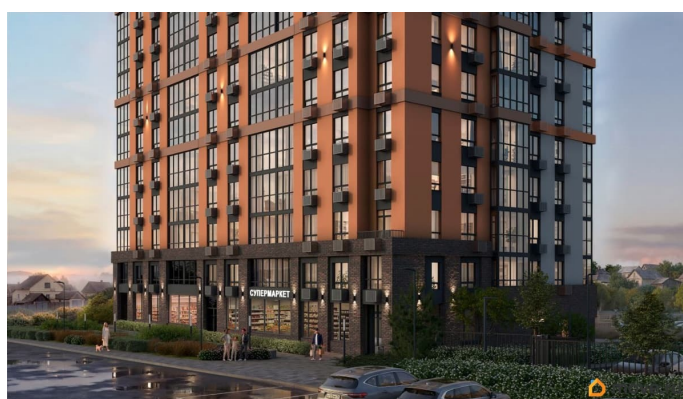

Квартиры с террасами
на 22 этаже

Галерея
под консолью

move.ru