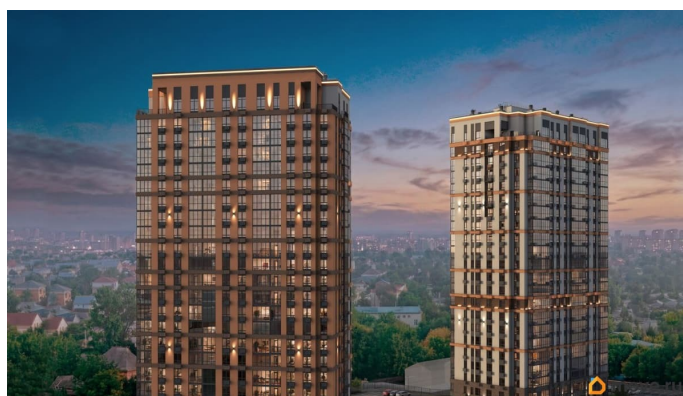

с отделкой

Квартира в новостройке

да

Год сдачи

<https://volgograd.move.ru/objects/9293148658>

**Синара-Девелопмент,
Синара-Девелопмент
79861244053**

для заметок

лифт

Описание

ЖК «Крылья Качи» - проект, где история встречается с современностью, создавая уникальную атмосферу для жизни. Жилой комплекс строится в одном из уютных уголков Дзержинского района Волгограда - в микрорайоне Кача, по ул. Витимской. Проект застройки «Крылья Качи» включает четыре дома. Ввод в эксплуатацию будет осуществляться поэтапно: 1 дом 1 квартал 2027 года, 2 дом 4 квартал 2027 года, 3 дом - 4 квартал 2028 года. Преимущества проекта: Квартиры с чистовой отделкой в домах 1 и 3 Собственная газовая котельная Холлы с дизайнерской отделкой Колясочные Велопарковка Кладовые Консьерж-сервис Безбарьерная среда Закрытый двор без машин Коммерческие помещения на первых этажах Наземный 3-уровневый паркинг рядом с домами 1 и 2 Особенности планировочных решений: просторные кухни-гостиные, где можно провести время с семьей, близкими и друзьями гардеробные и ниши для организации систем хранения, два санузла в многокомнатных квартирах для повседневного комфорта всех членов семьи, мастер-спальни с отдельным санузлом, гардеробной и лоджией в 3-комнатных квартирах обеспечат необходимую приватность семейной жизни, лоджии с панорамным остеклением во всех квартирах позволяют реализовать различные идеи - от зимнего сада до мини-спортзала или уютной зоны для чтения Тихое и спокойное окружение делает комплекс идеальным местом для семейного проживания. Развитая

инфраструктура района предлагает всё необходимое для повседневной жизни — школы, детские сады, супермаркеты, ТРК «Парк-Хаус», ТРК «Мармелад», медицинские учреждения и зоны отдыха.

Квартиры с террасами
на 22 этаже