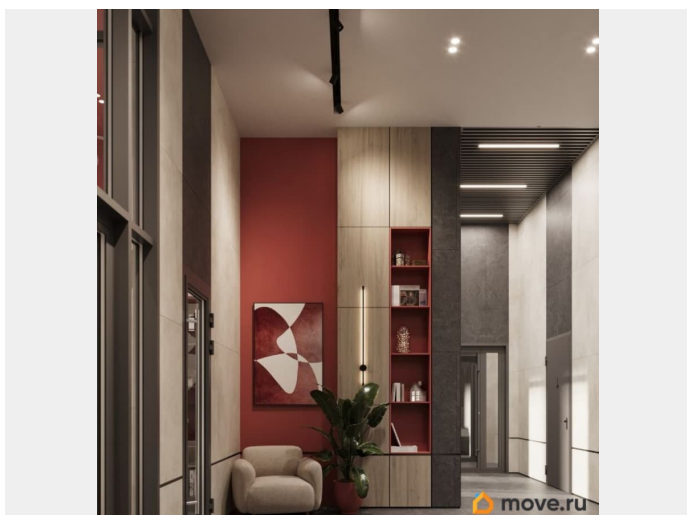

инфраструктура района предлагает всё необходимое для повседневной жизни — школы, детские сады, супермаркеты, ТРК «Парк-Хаус», ТРК «Мармелад», медицинские учреждения и зоны отдыха.