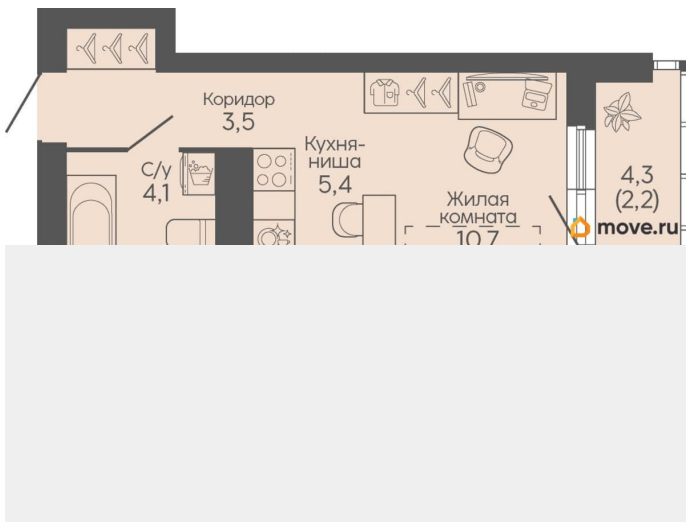

Move.ru - вся недвижимость России