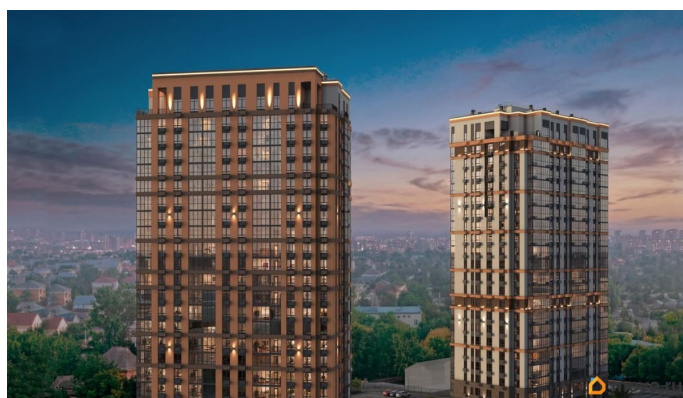

Квартиры с террасами
на 22 этаже

Галерея
под консолью

move.ru