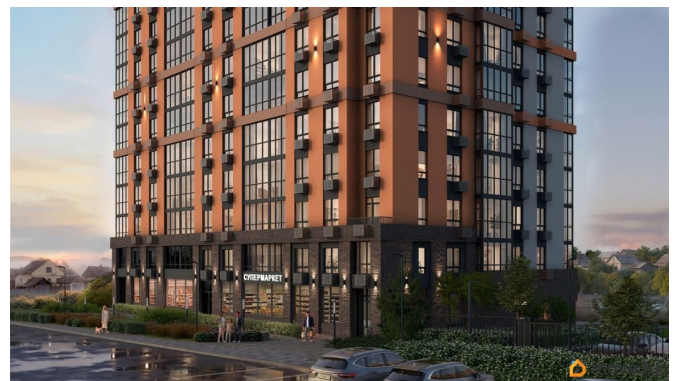

Создано: 01.04.2026 в 17:32

Обновлено: 08.04.2026 в 13:44

4 163 000 ₺

Округ

[Волгоград, Дзержинский район](#)

Квартира

Высота потолков

2.74 м

Жилая площадь

10.7 м²

Площадь кухни

5.4 м²

Общая площадь

25.9 м²

Этаж

18/22

Детали объекта

Тип сделки

Продам

Раздел

[Квартиры](#)

Тип балкона

лоджия

Ремонт

с отделкой

Квартира в новостройке

да

Год сдачи

<https://volgograd.move.ru/objects/9293148660>

**Синара-Девелопмент,
Синара-Девелопмент
79861244053**

для заметок