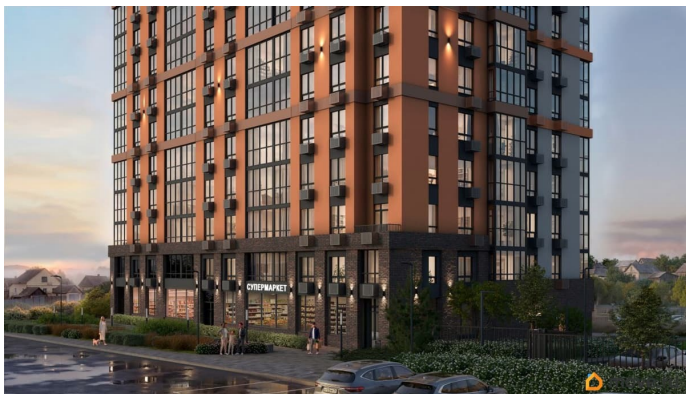

Описание

ЖК «Крылья Качи» - проект, где история встречается с современностью, создавая уникальную атмосферу для жизни. Жилой комплекс строится в одном из уютных уголков Дзержинского района Волгограда - в микрорайоне Кача, по ул. Витимской. Проект застройки «Крылья Качи» включает четыре дома. Ввод в эксплуатацию будет осуществляться поэтапно: 1 дом 1 квартал 2027 года, 2 дом 4 квартал 2027 года, 3 дом - 4 квартал 2028 года. Преимущества проекта: Квартиры с чистовой отделкой в домах 1 и 3 Собственная газовая котельная Холлы с дизайнерской отделкой Колясочные Велопарковка Кладовые Консьерж-сервис Безбарьерная среда Закрытый двор без машин Коммерческие помещения на первых этажах Наземный 3-уровневый паркинг рядом с домами 1 и 2 Особенности планировочных решений: просторные кухни-гостиные, где можно провести время с семьей, близкими и друзьями гардеробные и ниши для организации систем хранения, два санузла в многокомнатных квартирах для повседневного комфорта всех членов семьи, мастер-спальни с отдельным санузлом, гардеробной и лоджией в 3-комнатных квартирах обеспечат необходимую приватность семейной жизни, лоджии с панорамным остеклением во всех квартирах позволяют реализовать различные идеи - от зимнего сада до мини-спортзала или уютной зоны для чтения Тихое и спокойное окружение делает комплекс идеальным местом для семейного проживания. Развитая

инфраструктура района предлагает всё необходимое для повседневной жизни — школы, детские сады, супермаркеты, ТРК «Парк-Хаус», ТРК «Мармелад», медицинские учреждения и зоны отдыха.

Квартиры с террасами
на 22 этаже