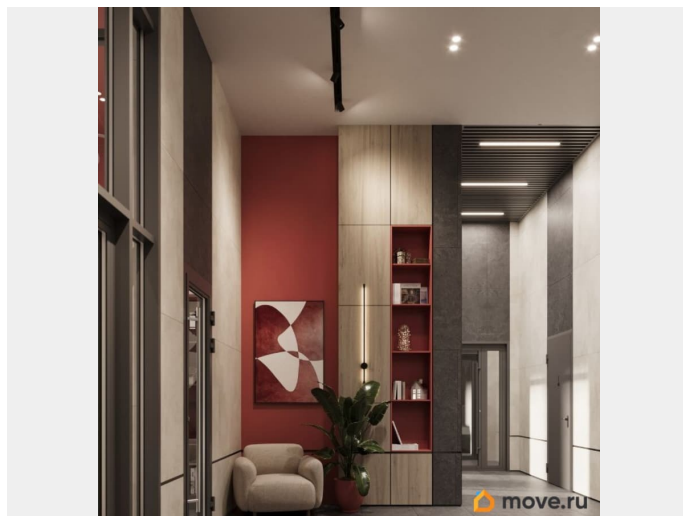

инфраструктура района предлагает всё необходимое для повседневной жизни — школы, детские сады, супермаркеты, ТРК «Парк-Хаус», ТРК «Мармелад», медицинские учреждения и зоны отдыха.