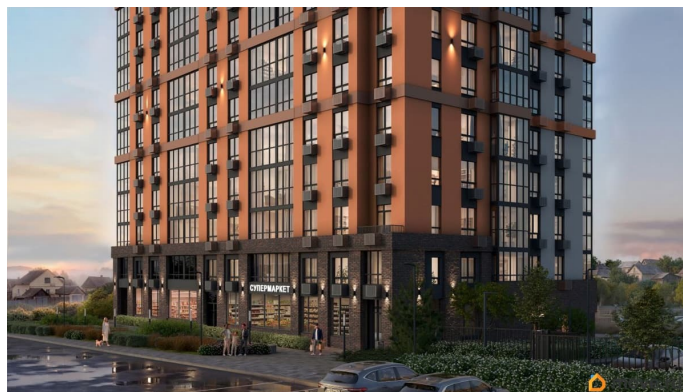

## Описание

ЖК «Крылья Качи» - проект, где история встречается с современностью, создавая уникальную атмосферу для жизни. Жилой комплекс строится в одном из уютных уголков Дзержинского района Волгограда - в микрорайоне Кача, по ул. Витимской. Проект застройки «Крылья Качи» включает четыре дома. Ввод в эксплуатацию будет осуществляться поэтапно: 1 дом 1 квартал 2027 года, 2 дом 4 квартал 2027 года, 3 дом - 4 квартал 2028 года. Преимущества проекта: Квартиры с чистовой отделкой в домах 1 и 3 Собственная газовая котельная Холлы с дизайнерской отделкой Колясочные Велопарковка Кладовые Консьерж-сервис Безбарьерная среда Закрытый двор без машин Коммерческие помещения на первых этажах Наземный 3-уровневый паркинг рядом с домами 1 и 2 Особенности планировочных решений: просторные кухни-гостиные, где можно провести время с семьей, близкими и друзьями гардеробные и ниши для организации систем хранения, два санузла в многокомнатных квартирах для повседневного комфорта всех членов семьи, мастер-спальни с отдельным санузлом, гардеробной и лоджией в 3-комнатных квартирах обеспечат необходимую приватность семейной жизни, лоджии с панорамным остеклением во всех квартирах позволяют реализовать различные идеи - от зимнего сада до мини-спортзала или уютной зоны для чтения Тихое и спокойное окружение делает комплекс идеальным местом для семейного проживания. Развитая

инфраструктура района предлагает всё необходимое для повседневной жизни — школы, детские сады, супермаркеты, ТРК «Парк-Хаус», ТРК «Мармелад», медицинские учреждения и зоны отдыха.

Квартиры с террасами на 22 этаже