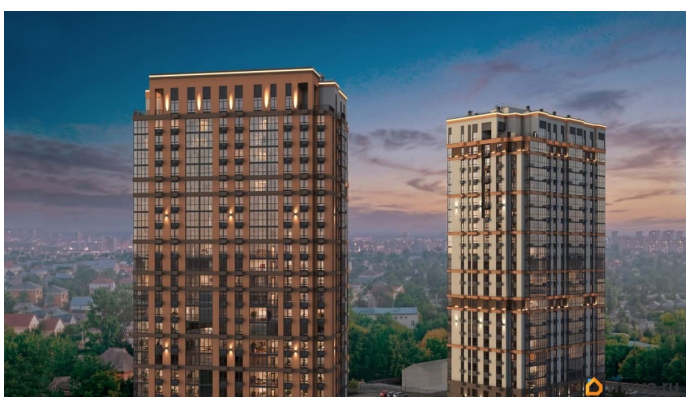

инфраструктура района предлагает всё необходимое для повседневной жизни — школы, детские сады, супермаркеты, ТРК «Парк-Хаус», ТРК «Мармелад», медицинские учреждения и зоны отдыха.

Квартиры с террасами на 22 этаже

Галерея под консолью

move.ru