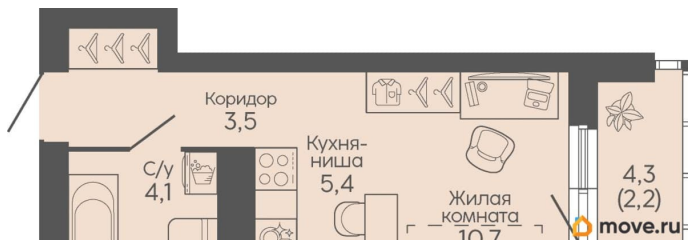

инфраструктура района предлагает всё необходимое для повседневной жизни — школы, детские сады, супермаркеты, ТРК «Парк-Хаус», ТРК «Мармелад», медицинские учреждения и зоны отдыха.

Квартиры с террасами на 22 этаже

Галерея под консолью

move.ru