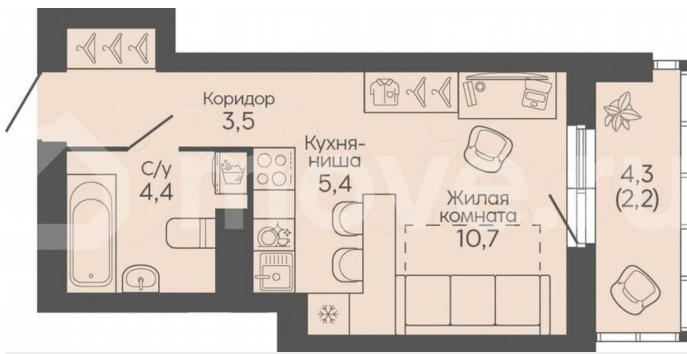

<https://volgograd.move.ru/objects/9293150632>

Синара-Девелопмент, Синара-Девелопмент

89251234567

для заметок

застройки «Крылья Качи» включает четыре дома. Ввод в эксплуатацию будет осуществляться поэтапно: 1 дом – 1 квартал 2027 года, 2 дом – 4 квартал 2027 года, 3 дом – 4 квартал 2028 года. Преимущества проекта: — Квартиры с чистовой отделкой в домах №1 и №3 — Собственная газовая котельная — Холлы с дизайнерской отделкой — Колясочные — Велопарковка — Кладовые — Консьерж-сервис — Безбарьерная среда — Закрытый двор без машин — Коммерческие помещения на первых этажах — Наземный 3-уровневый паркинг рядом с домами №1 и №2 Особенности планировочных решений: — просторные кухни-гостиные, где можно провести время с семьей, близкими и друзьями — гардеробные и ниши для организации систем хранения, — два санузла в многокомнатных квартирах для повседневного комфорта всех членов семьи, — мастер-спальни с отдельным санузлом, гардеробной и лоджией в 3-комнатных квартирах обеспечат необходимую приватность семейной жизни, — лоджии с панорамным остеклением во всех квартирах позволяют реализовать различные идеи - от зимнего сада до мини-спортзала или уютной зоны для чтения Тихое и спокойное окружение делает комплекс идеальным местом для семейного проживания. Развитая инфраструктура района предлагает всё необходимое для повседневной жизни — школы, детские сады, супермаркеты, ТРК «Парк-Хаус», ТРК «Мармелад», медицинские учреждения и зоны отдыха.