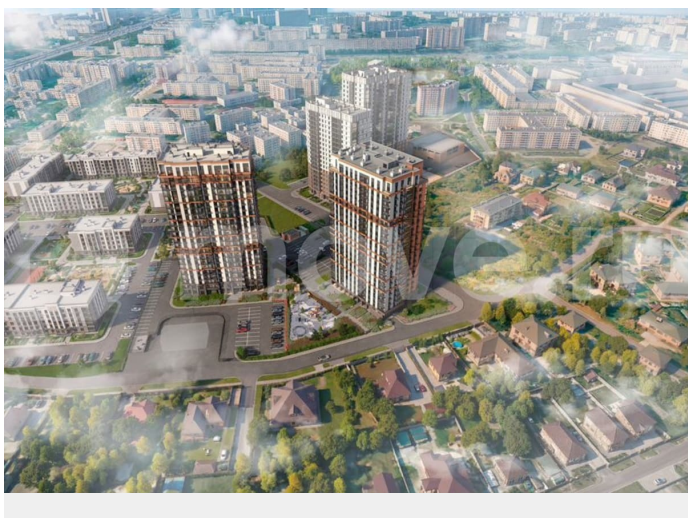

Раздел

[Квартиры](#)

Ремонт

с отделкой

Квартира в новостройке

да

Описание

ЖК «Крылья Качи» - проект, где история встречается с современностью, создавая уникальную атмосферу для жизни. Жилой комплекс строится в одном из уютных уголков Дзержинского района Волгограда - в микрорайоне Кача, по ул. Витимской. Проект

<https://volgograd.move.ru/objects/9293150632>

Синара-Девелопмент, Синара-Девелопмент

89251234567

для заметок

застройки «Крылья Качи» включает четыре дома. Ввод в эксплуатацию будет осуществляться поэтапно: 1 дом – 1 квартал 2027 года, 2 дом – 4 квартал 2027 года, 3 дом – 4 квартал 2028 года. Преимущества проекта: — Квартиры с чистовой отделкой в домах №1 и №3 — Собственная газовая котельная — Холлы с дизайнерской отделкой — Колясочные — Велопарковка — Кладовые — Консьерж-сервис — Безбарьерная среда — Закрытый двор без машин — Коммерческие помещения на первых этажах — Наземный 3-уровневый паркинг рядом с домами №1 и №2 Особенности планировочных решений: — просторные кухни-гостиные, где можно провести время с семьей, близкими и друзьями — гардеробные и ниши для организации систем хранения, — два санузла в многокомнатных квартирах для повседневного комфорта всех членов семьи, — мастер-спальни с отдельным санузлом, гардеробной и лоджией в 3-комнатных квартирах обеспечат необходимую приватность семейной жизни, — лоджии с панорамным остеклением во всех квартирах позволяют реализовать различные идеи - от зимнего сада до мини-спортзала или уютной зоны для чтения Тихое и спокойное окружение делает комплекс идеальным местом для семейного проживания. Развитая инфраструктура района предлагает всё необходимое для повседневной жизни — школы, детские сады, супермаркеты, ТРК «Парк-Хаус», ТРК «Мармелад», медицинские учреждения и зоны отдыха.