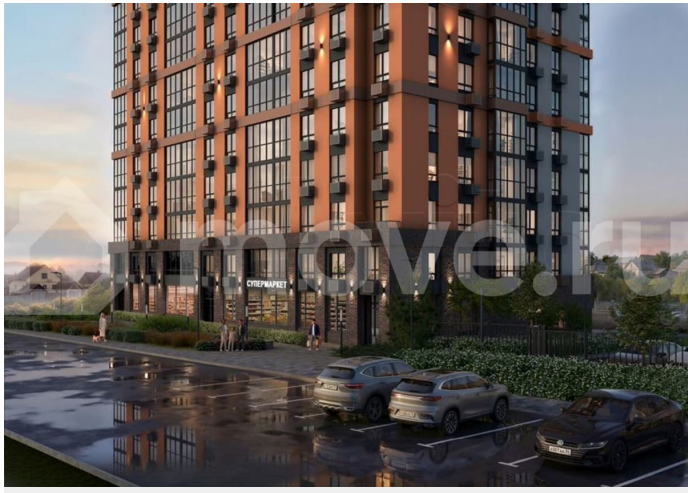

Раздел

[Квартиры](#)

Ремонт

с отделкой

Квартира в новостройке

да

Описание

ЖК «Крылья Качи» - проект, где история встречается с современностью, создавая уникальную атмосферу для жизни. Жилой комплекс строится в одном из уютных уголков Дзержинского района Волгограда - в микрорайоне Кача, по ул. Витимской. Проект

<https://volgograd.move.ru/objects/9293150632>

Синара-Девелопмент, Синара-Девелопмент

89251234567

для заметок

застройки «Крылья Качи» включает четыре дома. Ввод в эксплуатацию будет осуществляться поэтапно: 1 дом – 1 квартал 2027 года, 2 дом – 4 квартал 2027 года, 3 дом – 4 квартал 2028 года. Преимущества проекта: — Квартиры с чистовой отделкой в домах №1 и №3 — Собственная газовая котельная — Холлы с дизайнерской отделкой — Колясочные — Велопарковка — Кладовые — Консьерж-сервис — Безбарьерная среда — Закрытый двор без машин — Коммерческие помещения на первых этажах — Наземный 3-уровневый паркинг рядом с домами №1 и №2 Особенности планировочных решений: — просторные кухни-гостиные, где можно провести время с семьей, близкими и друзьями — гардеробные и ниши для организации систем хранения, — два санузла в многокомнатных квартирах для повседневного комфорта всех членов семьи, — мастер-спальни с отдельным санузлом, гардеробной и лоджией в 3-комнатных квартирах обеспечат необходимую приватность семейной жизни, — лоджии с панорамным остеклением во всех квартирах позволяют реализовать различные идеи - от зимнего сада до мини-спортзала или уютной зоны для чтения Тихое и спокойное окружение делает комплекс идеальным местом для семейного проживания. Развитая инфраструктура района предлагает всё необходимое для повседневной жизни — школы, детские сады, супермаркеты, ТРК «Парк-Хаус», ТРК «Мармелад», медицинские учреждения и зоны отдыха.