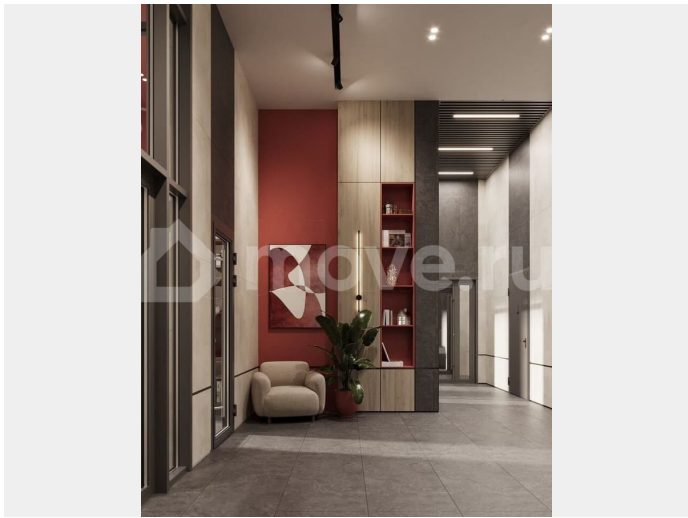

Раздел

[Квартиры](#)

Ремонт

с отделкой

Квартира в новостройке

да

Описание

ЖК «Крылья Качи» - проект, где история встречается с современностью, создавая уникальную атмосферу для жизни. Жилой комплекс строится в одном из уютных уголков Дзержинского района Волгограда - в микрорайоне Кача, по ул. Витимской. Проект

<https://volgograd.move.ru/objects/9293150632>

Синара-Девелопмент, Синара-Девелопмент

89251234567

для заметок

застройки «Крылья Качи» включает четыре дома. Ввод в эксплуатацию будет осуществляться поэтапно: 1 дом – 1 квартал 2027 года, 2 дом – 4 квартал 2027 года, 3 дом – 4 квартал 2028 года. Преимущества проекта: — Квартиры с чистовой отделкой в домах №1 и №3 — Собственная газовая котельная — Холлы с дизайнерской отделкой — Колясочные — Велопарковка — Кладовые — Консьерж-сервис — Безбарьерная среда — Закрытый двор без машин — Коммерческие помещения на первых этажах — Наземный 3-уровневый паркинг рядом с домами №1 и №2 Особенности планировочных решений: — просторные кухни-гостиные, где можно провести время с семьей, близкими и друзьями — гардеробные и ниши для организации систем хранения, — два санузла в многокомнатных квартирах для повседневного комфорта всех членов семьи, — мастер-спальни с отдельным санузлом, гардеробной и лоджией в 3-комнатных квартирах обеспечат необходимую приватность семейной жизни, — лоджии с панорамным остеклением во всех квартирах позволяют реализовать различные идеи - от зимнего сада до мини-спортзала или уютной зоны для чтения Тихое и спокойное окружение делает комплекс идеальным местом для семейного проживания. Развитая инфраструктура района предлагает всё необходимое для повседневной жизни — школы, детские сады, супермаркеты, ТРК «Парк-Хаус», ТРК «Мармелад», медицинские учреждения и зоны отдыха.