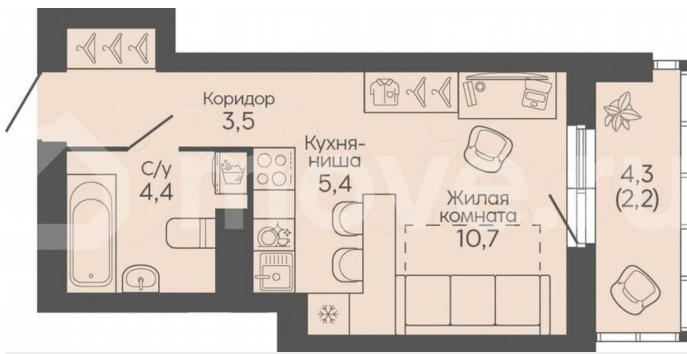

## Квартира

Общая площадь

26.2 м<sup>2</sup>

Этаж

6/22

<https://volgograd.move.ru/objects/9293150706>

**Синара-Девелопмент, Синара-Девелопмент**

**89251234567**

для заметок

застройки «Крылья Качи» включает четыре дома. Ввод в эксплуатацию будет осуществляться поэтапно: 1 дом – 1 квартал 2027 года, 2 дом – 4 квартал 2027 года, 3 дом – 4 квартал 2028 года. Преимущества проекта: — Квартиры с чистовой отделкой в домах №1 и №3 — Собственная газовая котельная — Холлы с дизайнерской отделкой — Колясочные — Велопарковка — Кладовые — Консьерж-сервис — Безбарьерная среда — Закрытый двор без машин — Коммерческие помещения на первых этажах — Наземный 3-уровневый паркинг рядом с домами №1 и №2 Особенности планировочных решений: — просторные кухни-гостиные, где можно провести время с семьей, близкими и друзьями — гардеробные и ниши для организации систем хранения, — два санузла в многокомнатных квартирах для повседневного комфорта всех членов семьи, — мастер-спальни с отдельным санузлом, гардеробной и лоджией в 3-комнатных квартирах обеспечат необходимую приватность семейной жизни, — лоджии с панорамным остеклением во всех квартирах позволяют реализовать различные идеи - от зимнего сада до мини-спортзала или уютной зоны для чтения Тихое и спокойное окружение делает комплекс идеальным местом для семейного проживания. Развитая инфраструктура района предлагает всё необходимое для повседневной жизни — школы, детские сады, супермаркеты, ТРК «Парк-Хаус», ТРК «Мармелад», медицинские учреждения и зоны отдыха.