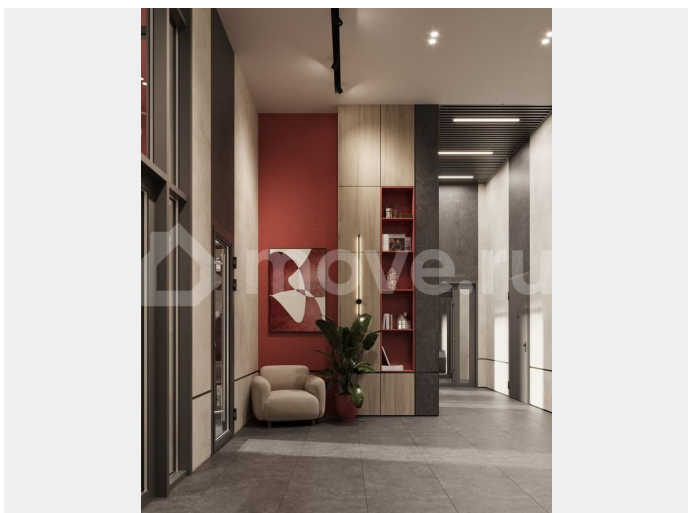

## Описание

ЖК «Крылья Качи» - проект, где история встречается с современностью, создавая уникальную атмосферу для жизни. Жилой комплекс строится в одном из уютных уголков Дзержинского района Волгограда - в микрорайоне Кача, по ул. Витимской. Проект

<https://volgograd.move.ru/objects/9293150706>

**Синара-Девелопмент, Синара-Девелопмент**

**89251234567**

для заметок

застройки «Крылья Качи» включает четыре дома. Ввод в эксплуатацию будет осуществляться поэтапно: 1 дом – 1 квартал 2027 года, 2 дом – 4 квартал 2027 года, 3 дом – 4 квартал 2028 года. Преимущества проекта: — Квартиры с чистовой отделкой в домах №1 и №3 — Собственная газовая котельная — Холлы с дизайнерской отделкой — Колясочные — Велопарковка — Кладовые — Консьерж-сервис — Безбарьерная среда — Закрытый двор без машин — Коммерческие помещения на первых этажах — Наземный 3-уровневый паркинг рядом с домами №1 и №2 Особенности планировочных решений: — просторные кухни-гостиные, где можно провести время с семьей, близкими и друзьями — гардеробные и ниши для организации систем хранения, — два санузла в многокомнатных квартирах для повседневного комфорта всех членов семьи, — мастер-спальни с отдельным санузлом, гардеробной и лоджией в 3-комнатных квартирах обеспечат необходимую приватность семейной жизни, — лоджии с панорамным остеклением во всех квартирах позволяют реализовать различные идеи - от зимнего сада до мини-спортзала или уютной зоны для чтения Тихое и спокойное окружение делает комплекс идеальным местом для семейного проживания. Развитая инфраструктура района предлагает всё необходимое для повседневной жизни — школы, детские сады, супермаркеты, ТРК «Парк-Хаус», ТРК «Мармелад», медицинские учреждения и зоны отдыха.