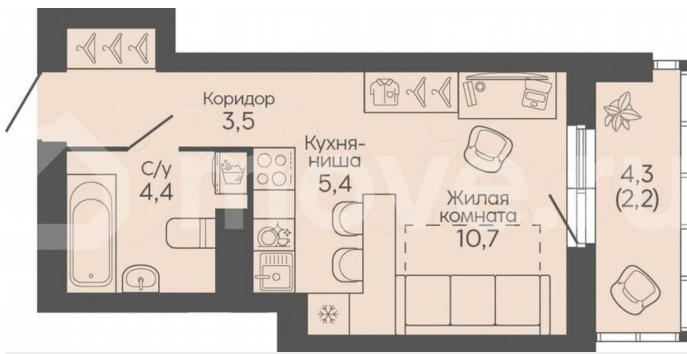

## Квартира

Общая площадь

26.2 м<sup>2</sup>

Этаж

13/22

<https://volgograd.move.ru/objects/9293150816>

**Синара-Девелопмент, Синара-Девелопмент**

**89251234567**

для заметок

застройки «Крылья Качи» включает четыре дома. Ввод в эксплуатацию будет осуществляться поэтапно: 1 дом – 1 квартал 2027 года, 2 дом – 4 квартал 2027 года, 3 дом – 4 квартал 2028 года. Преимущества проекта: — Квартиры с чистовой отделкой в домах №1 и №3 — Собственная газовая котельная — Холлы с дизайнерской отделкой — Колясочные — Велопарковка — Кладовые — Консьерж-сервис — Безбарьерная среда — Закрытый двор без машин — Коммерческие помещения на первых этажах — Наземный 3-уровневый паркинг рядом с домами №1 и №2 Особенности планировочных решений: — просторные кухни-гостиные, где можно провести время с семьей, близкими и друзьями — гардеробные и ниши для организации систем хранения, — два санузла в многокомнатных квартирах для повседневного комфорта всех членов семьи, — мастер-спальни с отдельным санузлом, гардеробной и лоджией в 3-комнатных квартирах обеспечат необходимую приватность семейной жизни, — лоджии с панорамным остеклением во всех квартирах позволяют реализовать различные идеи - от зимнего сада до мини-спортзала или уютной зоны для чтения Тихое и спокойное окружение делает комплекс идеальным местом для семейного проживания. Развитая инфраструктура района предлагает всё необходимое для повседневной жизни — школы, детские сады, супермаркеты, ТРК «Парк-Хаус», ТРК «Мармелад», медицинские учреждения и зоны отдыха.