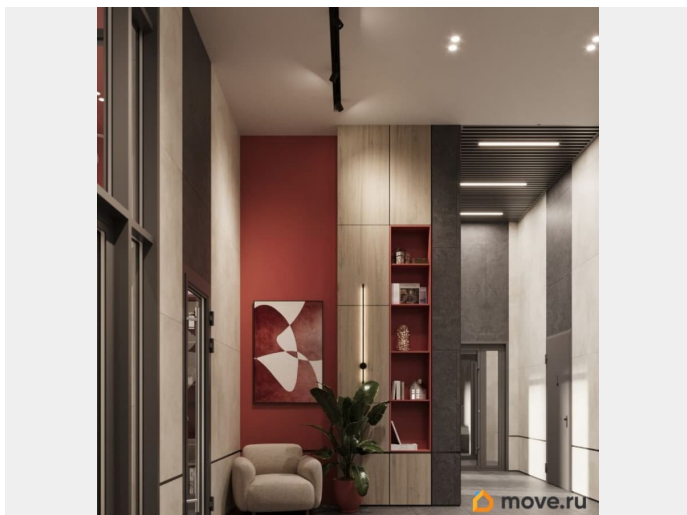

инфраструктура района предлагает всё необходимое для повседневной жизни — школы, детские сады, супермаркеты, ТРК «Парк-Хаус», ТРК «Мармелад», медицинские учреждения и зоны отдыха.

Квартиры с террасами
на 22 этаже

Галерея
под консолью

move.ru