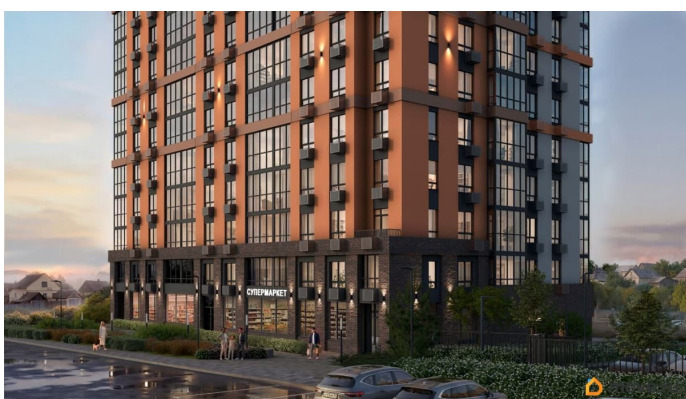

для заметок

лифт

Описание

ЖК «Крылья Качи» - проект, где история встречается с современностью, создавая уникальную атмосферу для жизни. Жилой комплекс строится в одном из уютных уголков Дзержинского района Волгограда - в микрорайоне Кача, по ул. Витимской. Проект застройки «Крылья Качи» включает четыре дома. Ввод в эксплуатацию будет осуществляться поэтапно: 1 дом 1 квартал 2027 года, 2 дом 4 квартал 2027 года, 3 дом - 4 квартал 2028 года. Преимущества проекта: Квартиры с чистовой отделкой в домах 1 и 3 Собственная газовая котельная Холлы с дизайнерской отделкой Колясочные Велопарковка Кладовые Консьерж-сервис Безбарьерная среда Закрытый двор без машин Коммерческие помещения на первых этажах Наземный 3-уровневый паркинг рядом с домами 1 и 2 Особенности планировочных решений: просторные кухни-гостиные, где можно провести время с семьей, близкими и друзьями гардеробные и ниши для организации систем хранения, два санузла в многокомнатных квартирах для повседневного комфорта всех членов семьи, мастер-спальни с отдельным санузлом, гардеробной и лоджией в 3-комнатных квартирах обеспечат необходимую приватность семейной жизни, лоджии с панорамным остеклением во всех квартирах позволяют реализовать различные идеи - от зимнего сада до мини-спортзала или уютной зоны для чтения Тихое и спокойное окружение делает комплекс идеальным местом для семейного проживания. Развитая

инфраструктура района предлагает всё необходимое для повседневной жизни — школы, детские сады, супермаркеты, ТРК «Парк-Хаус», ТРК «Мармелад», медицинские учреждения и зоны отдыха.

Квартиры с террасами
на 22 этаже