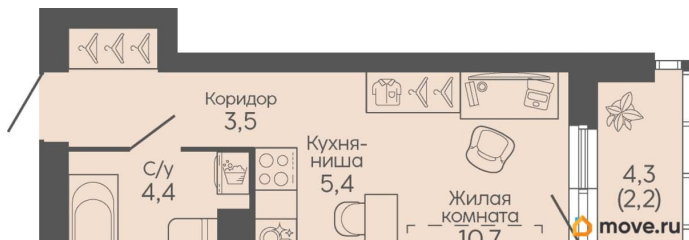

инфраструктура района предлагает всё необходимое для повседневной жизни — школы, детские сады, супермаркеты, ТРК «Парк-Хаус», ТРК «Мармелад», медицинские учреждения и зоны отдыха.

Квартиры с террасами
на 22 этаже

Галерея
под консолью

move.ru