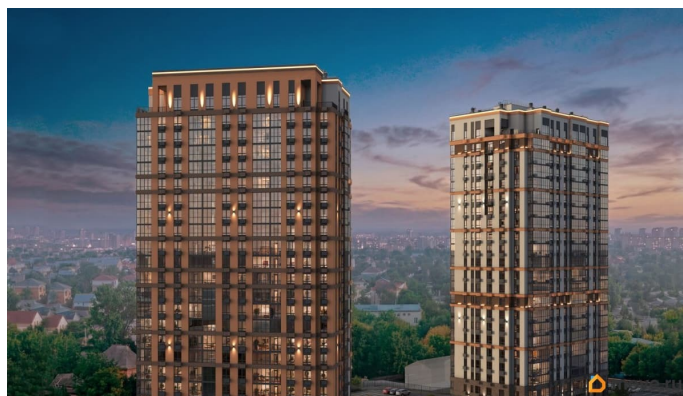

для заметок

лифт

Описание

ЖК «Крылья Качи» - проект, где история встречается с современностью, создавая уникальную атмосферу для жизни. Жилой комплекс строится в одном из уютных уголков Дзержинского района Волгограда - в микрорайоне Кача, по ул. Витимской. Проект застройки «Крылья Качи» включает четыре дома. Ввод в эксплуатацию будет осуществляться поэтапно: 1 дом 1 квартал 2027 года, 2 дом 4 квартал 2027 года, 3 дом - 4 квартал 2028 года. Преимущества проекта: Квартиры с чистовой отделкой в домах 1 и 3 Собственная газовая котельная Холлы с дизайнерской отделкой Колясочные Велопарковка Кладовые Консьерж-сервис Безбарьерная среда Закрытый двор без машин Коммерческие помещения на первых этажах Наземный 3-уровневый паркинг рядом с домами 1 и 2 Особенности планировочных решений: просторные кухни-гостиные, где можно провести время с семьей, близкими и друзьями гардеробные и ниши для организации систем хранения, два санузла в многокомнатных квартирах для повседневного комфорта всех членов семьи, мастер-спальни с отдельным санузлом, гардеробной и лоджией в 3-комнатных квартирах обеспечат необходимую приватность семейной жизни, лоджии с панорамным остеклением во всех квартирах позволяют реализовать различные идеи - от зимнего сада до мини-спортзала или уютной зоны для чтения Тихое и спокойное окружение делает комплекс идеальным местом для семейного проживания. Развитая

инфраструктура района предлагает всё необходимое для повседневной жизни — школы, детские сады, супермаркеты, ТРК «Парк-Хаус», ТРК «Мармелад», медицинские учреждения и зоны отдыха.

Квартиры с террасами
на 22 этаже