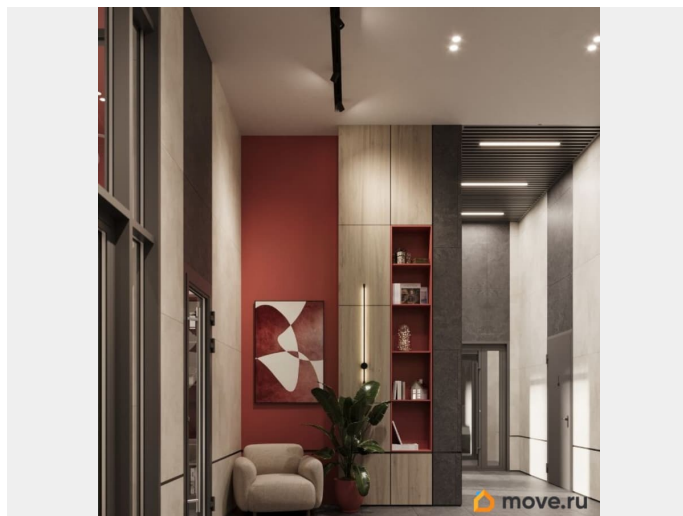

инфраструктура района предлагает всё необходимое для повседневной жизни — школы, детские сады, супермаркеты, ТРК «Парк-Хаус», ТРК «Мармелад», медицинские учреждения и зоны отдыха.

Квартиры с террасами
на 22 этаже

Галерея
под консолью

move.ru