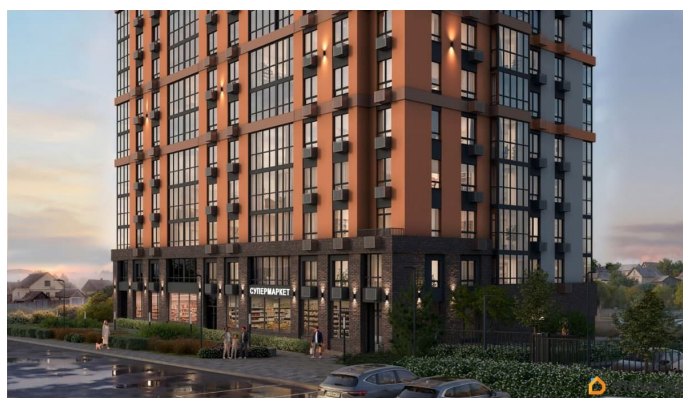

Описание

ЖК «Крылья Качи» - проект, где история встречается с современностью, создавая уникальную атмосферу для жизни. Жилой комплекс строится в одном из уютных уголков Дзержинского района Волгограда - в микрорайоне Кача, по ул. Витимской. Проект застройки «Крылья Качи» включает четыре дома. Ввод в эксплуатацию будет осуществляться поэтапно: 1 дом 1 квартал 2027 года, 2 дом 4 квартал 2027 года, 3 дом - 4 квартал 2028 года. Преимущества проекта: Квартиры с чистовой отделкой в домах 1 и 3 Собственная газовая котельная Холлы с дизайнерской отделкой Колясочные Велопарковка Кладовые Консьерж-сервис Безбарьерная среда Закрытый двор без машин Коммерческие помещения на первых этажах Наземный 3-уровневый паркинг рядом с домами 1 и 2 Особенности планировочных решений: просторные кухни-гостиные, где можно провести время с семьей, близкими и друзьями гардеробные и ниши для организации систем хранения, два санузла в многокомнатных квартирах для повседневного комфорта всех членов семьи, мастер-спальни с отдельным санузлом, гардеробной и лоджией в 3-комнатных квартирах обеспечат необходимую приватность семейной жизни, лоджии с панорамным остеклением во всех квартирах позволяют реализовать различные идеи - от зимнего сада до мини-спортзала или уютной зоны для чтения Тихое и спокойное окружение делает комплекс идеальным местом для семейного проживания. Развитая

инфраструктура района предлагает всё необходимое для повседневной жизни — школы, детские сады, супермаркеты, ТРК «Парк-Хаус», ТРК «Мармелад», медицинские учреждения и зоны отдыха.

Квартиры с террасами
на 22 этаже