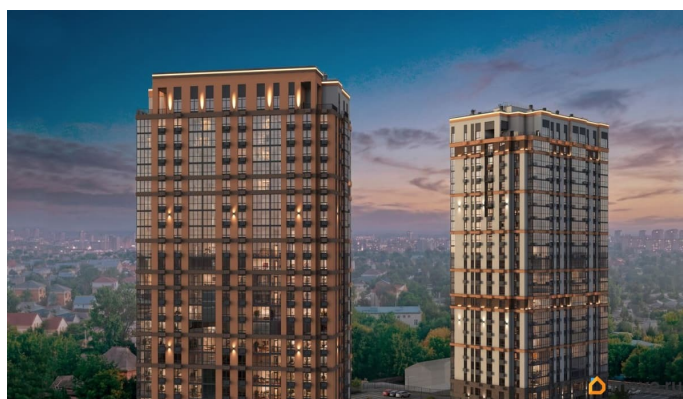

с отделкой

Квартира в новостройке

да

Год сдачи

<https://volgograd.move.ru/objects/9293148650>

**Синара-Девелопмент,
Синара-Девелопмент
79861244053**

для заметок

лифт

Описание

ЖК «Крылья Качи» - проект, где история встречается с современностью, создавая уникальную атмосферу для жизни. Жилой комплекс строится в одном из уютных уголков Дзержинского района Волгограда - в микрорайоне Кача, по ул. Витимской. Проект застройки «Крылья Качи» включает четыре дома. Ввод в эксплуатацию будет осуществляться поэтапно: 1 дом 1 квартал 2027 года, 2 дом 4 квартал 2027 года, 3 дом - 4 квартал 2028 года. Преимущества проекта: Квартиры с чистовой отделкой в домах 1 и 3 Собственная газовая котельная Холлы с дизайнерской отделкой Колясочные Велопарковка Кладовые Консьерж-сервис Безбарьерная среда Закрытый двор без машин Коммерческие помещения на первых этажах Наземный 3-уровневый паркинг рядом с домами 1 и 2 Особенности планировочных решений: просторные кухни-гостиные, где можно провести время с семьей, близкими и друзьями гардеробные и ниши для организации систем хранения, два санузла в многокомнатных квартирах для повседневного комфорта всех членов семьи, мастер-спальни с отдельным санузлом, гардеробной и лоджией в 3-комнатных квартирах обеспечат необходимую приватность семейной жизни, лоджии с панорамным остеклением во всех квартирах позволяют реализовать различные идеи - от зимнего сада до мини-спортзала или уютной зоны для чтения Тихое и спокойное окружение делает комплекс идеальным местом для семейного проживания. Развитая

инфраструктура района предлагает всё необходимое для повседневной жизни — школы, детские сады, супермаркеты, ТРК «Парк-Хаус», ТРК «Мармелад», медицинские учреждения и зоны отдыха.

Квартиры с террасами
на 22 этаже