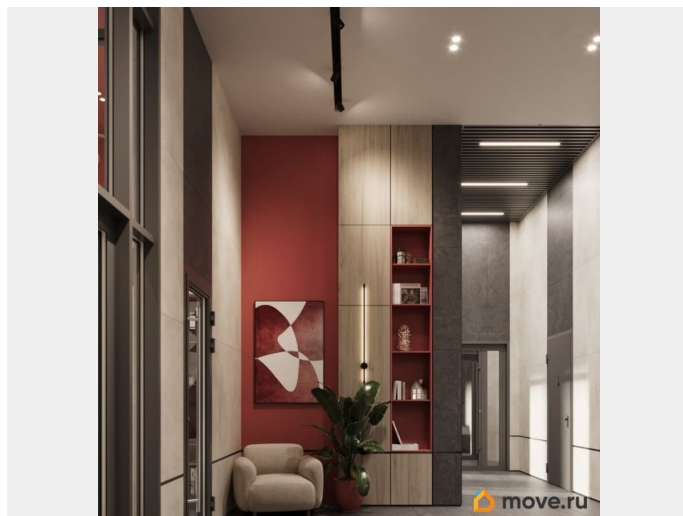

инфраструктура района предлагает всё необходимое для повседневной жизни — школы, детские сады, супермаркеты, ТРК «Парк-Хаус», ТРК «Мармелад», медицинские учреждения и зоны отдыха.