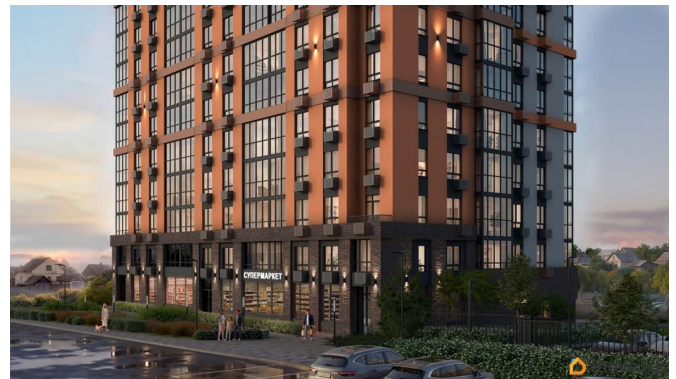

с отделкой

Квартира в новостройке

да

Год сдачи

<https://volgograd.move.ru/objects/9293148652>

**Синара-Девелопмент,
Синара-Девелопмент
79861244053**

для заметок

лифт

Описание

ЖК «Крылья Качи» - проект, где история встречается с современностью, создавая уникальную атмосферу для жизни. Жилой комплекс строится в одном из уютных уголков Дзержинского района Волгограда - в микрорайоне Кача, по ул. Витимской. Проект застройки «Крылья Качи» включает четыре дома. Ввод в эксплуатацию будет осуществляться поэтапно: 1 дом 1 квартал 2027 года, 2 дом 4 квартал 2027 года, 3 дом - 4 квартал 2028 года. Преимущества проекта: Квартиры с чистовой отделкой в домах 1 и 3 Собственная газовая котельная Холлы с дизайнерской отделкой Колясочные Велопарковка Кладовые Консьерж-сервис Безбарьерная среда Закрытый двор без машин Коммерческие помещения на первых этажах Наземный 3-уровневый паркинг рядом с домами 1 и 2 Особенности планировочных решений: просторные кухни-гостиные, где можно провести время с семьей, близкими и друзьями гардеробные и ниши для организации систем хранения, два санузла в многокомнатных квартирах для повседневного комфорта всех членов семьи, мастер-спальни с отдельным санузлом, гардеробной и лоджией в 3-комнатных квартирах обеспечат необходимую приватность семейной жизни, лоджии с панорамным остеклением во всех квартирах позволяют реализовать различные идеи - от зимнего сада до мини-спортзала или уютной зоны для чтения Тихое и спокойное окружение делает комплекс идеальным местом для семейного проживания. Развитая

инфраструктура района предлагает всё необходимое для повседневной жизни — школы, детские сады, супермаркеты, ТРК «Парк-Хаус», ТРК «Мармелад», медицинские учреждения и зоны отдыха.

Квартиры с террасами
на 22 этаже