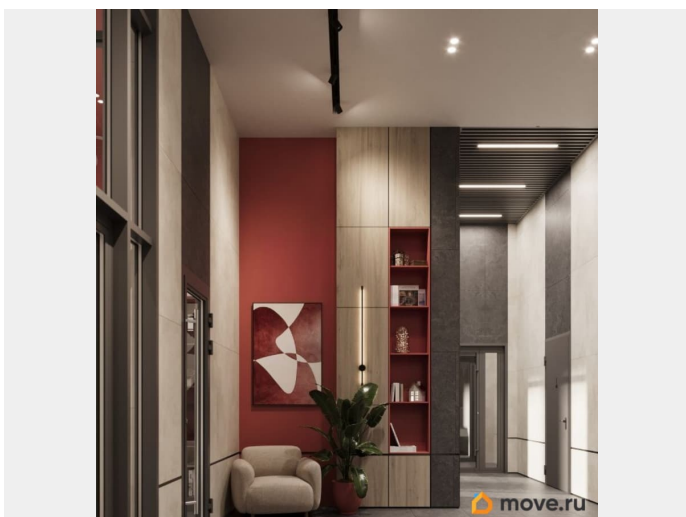

инфраструктура района предлагает всё необходимое для повседневной жизни — школы, детские сады, супермаркеты, ТРК «Парк-Хаус», ТРК «Мармелад», медицинские учреждения и зоны отдыха.