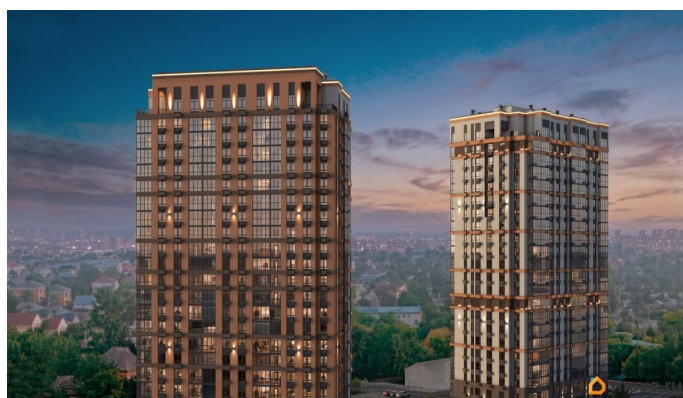

с отделкой

Квартира в новостройке

да

Год сдачи

<https://volgograd.move.ru/objects/9293148652>

**Синара-Девелопмент,
Синара-Девелопмент
79861244053**

для заметок

лифт

Описание

ЖК «Крылья Качи» - проект, где история встречается с современностью, создавая уникальную атмосферу для жизни. Жилой комплекс строится в одном из уютных уголков Дзержинского района Волгограда - в микрорайоне Кача, по ул. Витимской. Проект застройки «Крылья Качи» включает четыре дома. Ввод в эксплуатацию будет осуществляться поэтапно: 1 дом 1 квартал 2027 года, 2 дом 4 квартал 2027 года, 3 дом - 4 квартал 2028 года. Преимущества проекта: Квартиры с чистовой отделкой в домах 1 и 3 Собственная газовая котельная Холлы с дизайнерской отделкой Колясочные Велопарковка Кладовые Консьерж-сервис Безбарьерная среда Закрытый двор без машин Коммерческие помещения на первых этажах Наземный 3-уровневый паркинг рядом с домами 1 и 2 Особенности планировочных решений: просторные кухни-гостиные, где можно провести время с семьей, близкими и друзьями гардеробные и ниши для организации систем хранения, два санузла в многокомнатных квартирах для повседневного комфорта всех членов семьи, мастер-спальни с отдельным санузлом, гардеробной и лоджией в 3-комнатных квартирах обеспечат необходимую приватность семейной жизни, лоджии с панорамным остеклением во всех квартирах позволяют реализовать различные идеи - от зимнего сада до мини-спортзала или уютной зоны для чтения Тихое и спокойное окружение делает комплекс идеальным местом для семейного проживания. Развитая

инфраструктура района предлагает всё необходимое для повседневной жизни — школы, детские сады, супермаркеты, ТРК «Парк-Хаус», ТРК «Мармелад», медицинские учреждения и зоны отдыха.

Квартиры с террасами
на 22 этаже