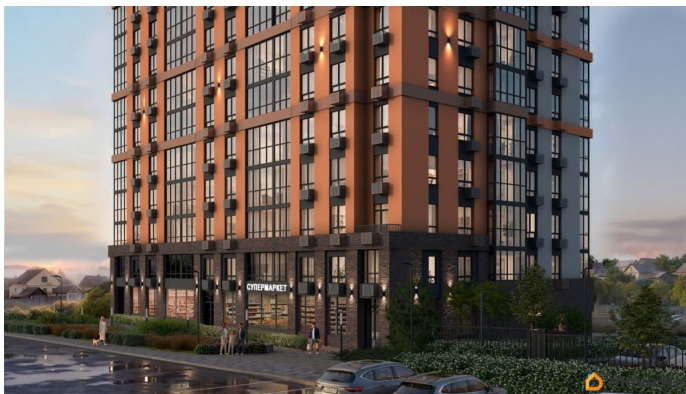

с отделкой

Квартира в новостройке

да

Год сдачи

<https://volgograd.move.ru/objects/9293148652>

**Синара-Девелопмент,
Синара-Девелопмент
79861244053**

для заметок

лифт

Описание

ЖК «Крылья Качи» - проект, где история встречается с современностью, создавая уникальную атмосферу для жизни. Жилой комплекс строится в одном из уютных уголков Дзержинского района Волгограда - в микрорайоне Кача, по ул. Витимской. Проект застройки «Крылья Качи» включает четыре дома. Ввод в эксплуатацию будет осуществляться поэтапно: 1 дом 1 квартал 2027 года, 2 дом 4 квартал 2027 года, 3 дом - 4 квартал 2028 года. Преимущества проекта: Квартиры с чистовой отделкой в домах 1 и 3 Собственная газовая котельная Холлы с дизайнерской отделкой Колясочные Велопарковка Кладовые Консьерж-сервис Безбарьерная среда Закрытый двор без машин Коммерческие помещения на первых этажах Наземный 3-уровневый паркинг рядом с домами 1 и 2 Особенности планировочных решений: просторные кухни-гостиные, где можно провести время с семьей, близкими и друзьями гардеробные и ниши для организации систем хранения, два санузла в многокомнатных квартирах для повседневного комфорта всех членов семьи, мастер-спальни с отдельным санузлом, гардеробной и лоджией в 3-комнатных квартирах обеспечат необходимую приватность семейной жизни, лоджии с панорамным остеклением во всех квартирах позволяют реализовать различные идеи - от зимнего сада до мини-спортзала или уютной зоны для чтения Тихое и спокойное окружение делает комплекс идеальным местом для семейного проживания. Развитая

инфраструктура района предлагает всё необходимое для повседневной жизни — школы, детские сады, супермаркеты, ТРК «Парк-Хаус», ТРК «Мармелад», медицинские учреждения и зоны отдыха.

Квартиры с террасами
на 22 этаже