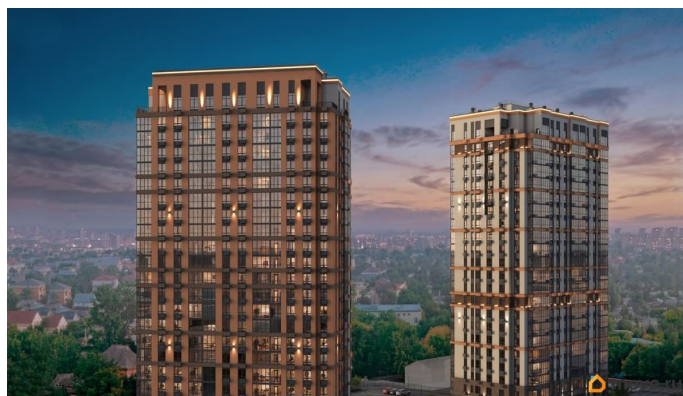

инфраструктура района предлагает всё необходимое для повседневной жизни — школы, детские сады, супермаркеты, ТРК «Парк-Хаус», ТРК «Мармелад», медицинские учреждения и зоны отдыха.

Квартиры с террасами
на 22 этаже

Галерея
под консолью

move.ru