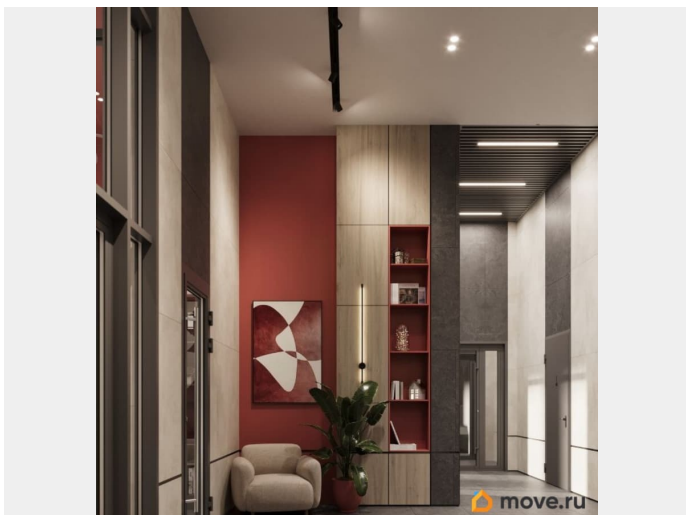

инфраструктура района предлагает всё необходимое для повседневной жизни — школы, детские сады, супермаркеты, ТРК «Парк-Хаус», ТРК «Мармелад», медицинские учреждения и зоны отдыха.

Квартиры с террасами
на 22 этаже

Галерея
под консолью

move.ru