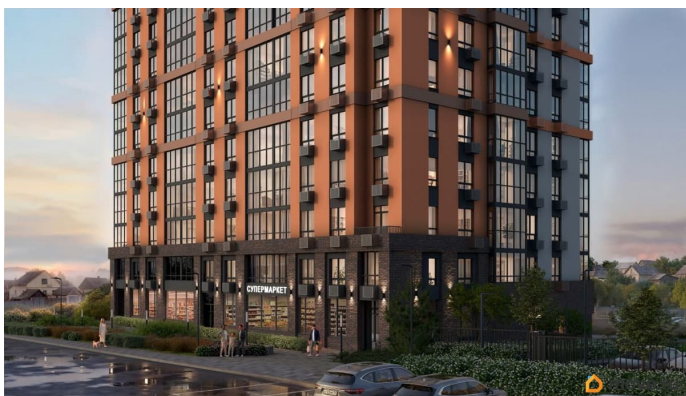

инфраструктура района предлагает всё необходимое для повседневной жизни — школы, детские сады, супермаркеты, ТРК «Парк-Хаус», ТРК «Мармелад», медицинские учреждения и зоны отдыха.

Квартиры с террасами
на 22 этаже

Галерея
под консолью

move.ru