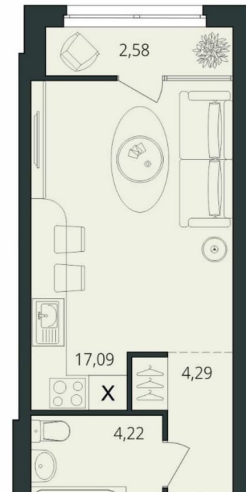

move.ru

move.ru

move.ru

C 17,09
25,60
26,89

move.ru