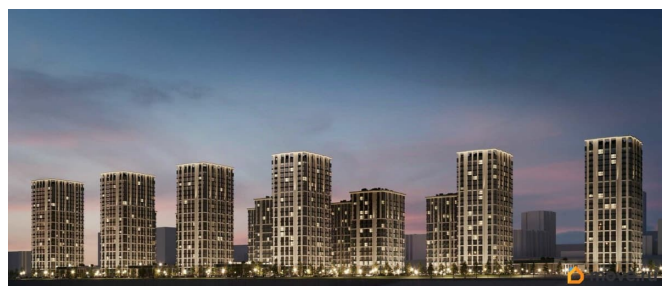

Создано: 03.06.2025 в 17:08

Обновлено: 09.04.2026 в 16:29

**Волгоградская область, Волгоград, улица
Степана Разина, 25/2**

4 449 000 ₽

Волгоградская область, Волгоград, улица Степана Разина,
25/2

Округ

[Волгоград, Ворошиловский район](#)

Квартира

Высота потолков

2.7 м

Жилая площадь

17.1 м²

Общая площадь

26.89 м²

Этаж

14/17

Детали объекта

Тип сделки

Продам

Раздел

[Квартиры](#)

Тип балкона

лоджия

Тип санузла

совмещенный

Вид из окна

во двор

<https://volgograd.move.ru/objects/92859506>
24

**А Бутик Недвижимости, А Бутик
Недвижимости**

79942583982

для заметок