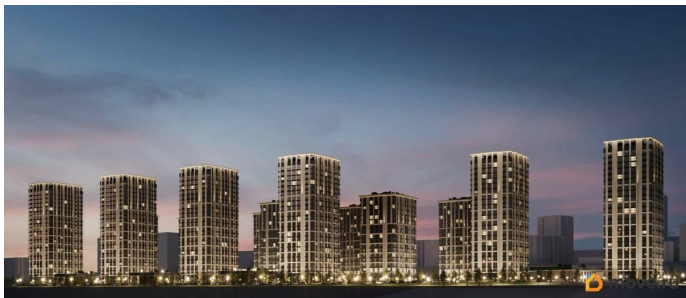

move.ru

move.ru

move.ru

C 17,09
25,60
26,89

move.ru