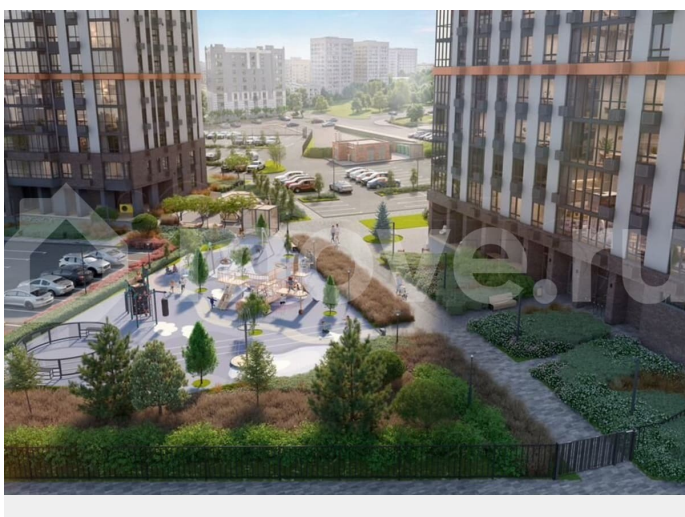

89251234567

Описание

ЖК «Крылья Качи» - проект, где история встречается с современностью, создавая уникальную атмосферу для жизни. Жилой комплекс строится в одном из уютных уголков Дзержинского района Волгограда - в микрорайоне Кача, по ул. Витимской. Проект

застройки «Крылья Качи» включает четыре дома. Ввод в эксплуатацию будет осуществляться поэтапно: 1 дом – 1 квартал 2027 года, 2 дом – 4 квартал 2027 года, 3 дом – 4 квартал 2028 года. Преимущества проекта: — Квартиры с чистовой отделкой в домах №1 и №3 — Собственная газовая котельная — Холлы с дизайнерской отделкой — Колясочные — Велопарковка — Кладовые — Консьерж-сервис — Безбарьерная среда — Закрытый двор без машин — Коммерческие помещения на первых этажах — Наземный 3-уровневый паркинг рядом с домами №1 и №2 Особенности планировочных решений: — просторные кухни-гостиные, где можно провести время с семьей, близкими и друзьями — гардеробные и ниши для организации систем хранения, — два санузла в многокомнатных квартирах для повседневного комфорта всех членов семьи, — мастер-спальни с отдельным санузлом, гардеробной и лоджией в 3-комнатных квартирах обеспечат необходимую приватность семейной жизни, — лоджии с панорамным остеклением во всех квартирах позволяют реализовать различные идеи - от зимнего сада до мини-спортзала или уютной зоны для чтения Тихое и спокойное окружение делает комплекс идеальным местом для семейного проживания. Развитая инфраструктура района предлагает всё необходимое для повседневной жизни — школы, детские сады, супермаркеты, ТРК «Парк-Хаус», ТРК «Мармелад», медицинские учреждения и зоны отдыха.