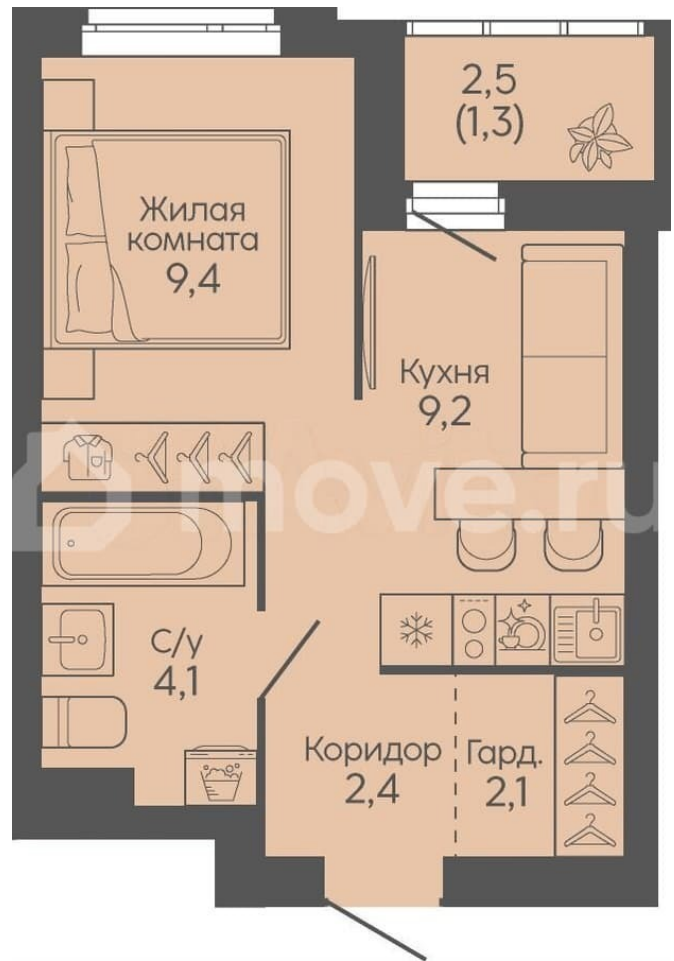

Создано: 05.04.2026 в 03:16

Обновлено: 11.04.2026 в 02:45

**Волгоградская область, Волгоград, ул.
Витимская, з/у 1/1**

4 568 000 ₪

Волгоградская область, Волгоград, ул. Витимская, з/у 1/1

Улица

[улица Витимская](#)

для заметок

Квартира

Общая площадь

28.5 м²

Этаж

12/22

Детали объекта

Тип сделки

Продам

Раздел

[Квартиры](#)

Ремонт

с отделкой

Квартира в новостройке

да

**Синара-Девелопмент, Синара-
Девелопмент**

89251234567

Описание

ЖК «Крылья Качи» - проект, где история встречается с современностью, создавая уникальную атмосферу для жизни. Жилой комплекс строится в одном из уютных уголков Дзержинского района Волгограда - в микрорайоне Кача, по ул. Витимской. Проект