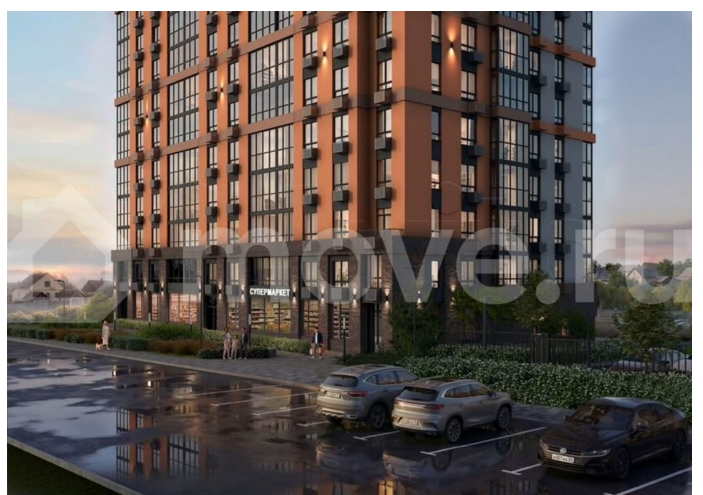

89251234567

Описание

ЖК «Крылья Качи» - проект, где история встречается с современностью, создавая уникальную атмосферу для жизни. Жилой комплекс строится в одном из уютных уголков Дзержинского района Волгограда - в микрорайоне Кача, по ул. Витимской. Проект

застройки «Крылья Качи» включает четыре дома. Ввод в эксплуатацию будет осуществляться поэтапно: 1 дом – 1 квартал 2027 года, 2 дом – 4 квартал 2027 года, 3 дом – 4 квартал 2028 года. Преимущества проекта: — Квартиры с чистовой отделкой в домах №1 и №3 — Собственная газовая котельная — Холлы с дизайнерской отделкой — Колясочные — Велопарковка — Кладовые — Консьерж-сервис — Безбарьерная среда — Закрытый двор без машин — Коммерческие помещения на первых этажах — Наземный 3-уровневый паркинг рядом с домами №1 и №2 Особенности планировочных решений: — просторные кухни-гостиные, где можно провести время с семьей, близкими и друзьями — гардеробные и ниши для организации систем хранения, — два санузла в многокомнатных квартирах для повседневного комфорта всех членов семьи, — мастер-спальни с отдельным санузлом, гардеробной и лоджией в 3-комнатных квартирах обеспечат необходимую приватность семейной жизни, — лоджии с панорамным остеклением во всех квартирах позволяют реализовать различные идеи - от зимнего сада до мини-спортзала или уютной зоны для чтения Тихое и спокойное окружение делает комплекс идеальным местом для семейного проживания. Развитая инфраструктура района предлагает всё необходимое для повседневной жизни — школы, детские сады, супермаркеты, ТРК «Парк-Хаус», ТРК «Мармелад», медицинские учреждения и зоны отдыха.