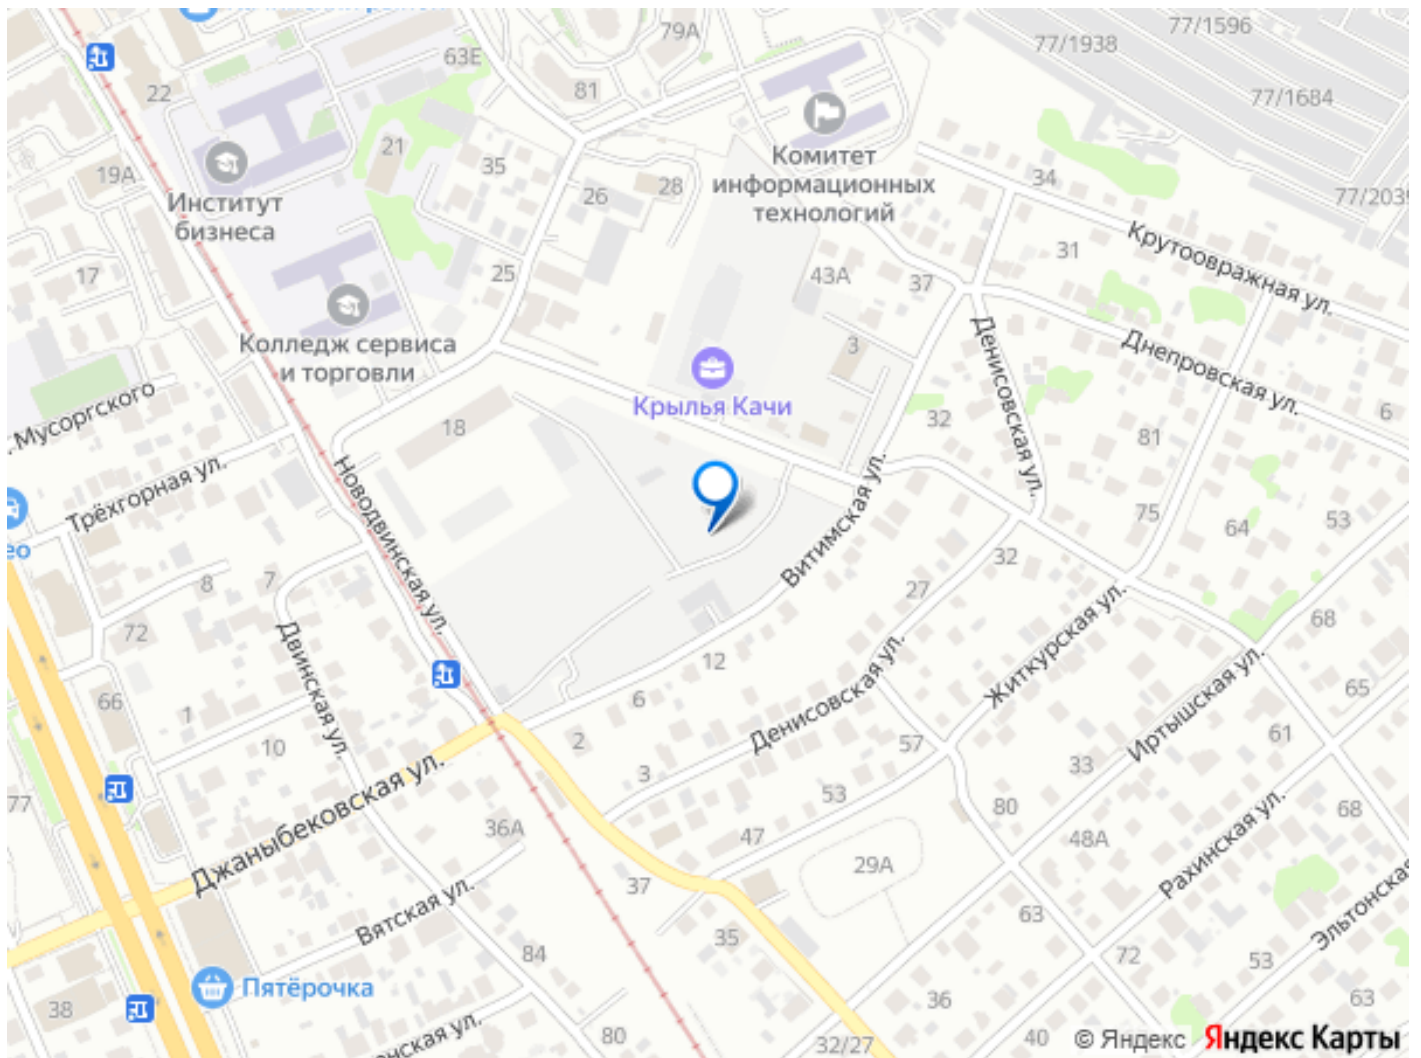

Move.ru - вся недвижимость России