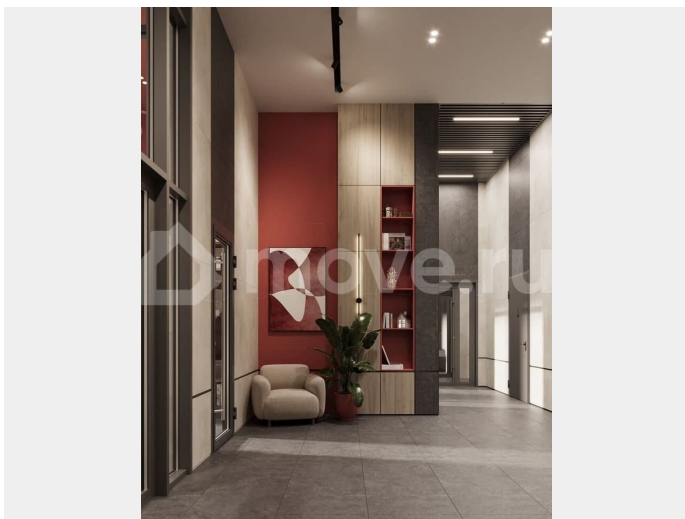

89251234567

Описание

ЖК «Крылья Качи» - проект, где история встречается с современностью, создавая уникальную атмосферу для жизни. Жилой комплекс строится в одном из уютных уголков Дзержинского района Волгограда - в микрорайоне Кача, по ул. Витимской. Проект

застройки «Крылья Качи» включает четыре дома. Ввод в эксплуатацию будет осуществляться поэтапно: 1 дом – 1 квартал 2027 года, 2 дом – 4 квартал 2027 года, 3 дом – 4 квартал 2028 года. Преимущества проекта: — Квартиры с чистовой отделкой в домах №1 и №3 — Собственная газовая котельная — Холлы с дизайнерской отделкой — Колясочные — Велопарковка — Кладовые — Консьерж-сервис — Безбарьерная среда — Закрытый двор без машин — Коммерческие помещения на первых этажах — Наземный 3-уровневый паркинг рядом с домами №1 и №2 Особенности планировочных решений: — просторные кухни-гостиные, где можно провести время с семьей, близкими и друзьями — гардеробные и ниши для организации систем хранения, — два санузла в многокомнатных квартирах для повседневного комфорта всех членов семьи, — мастер-спальни с отдельным санузлом, гардеробной и лоджией в 3-комнатных квартирах обеспечат необходимую приватность семейной жизни, — лоджии с панорамным остеклением во всех квартирах позволяют реализовать различные идеи - от зимнего сада до мини-спортзала или уютной зоны для чтения Тихое и спокойное окружение делает комплекс идеальным местом для семейного проживания. Развитая инфраструктура района предлагает всё необходимое для повседневной жизни — школы, детские сады, супермаркеты, ТРК «Парк-Хаус», ТРК «Мармелад», медицинские учреждения и зоны отдыха.