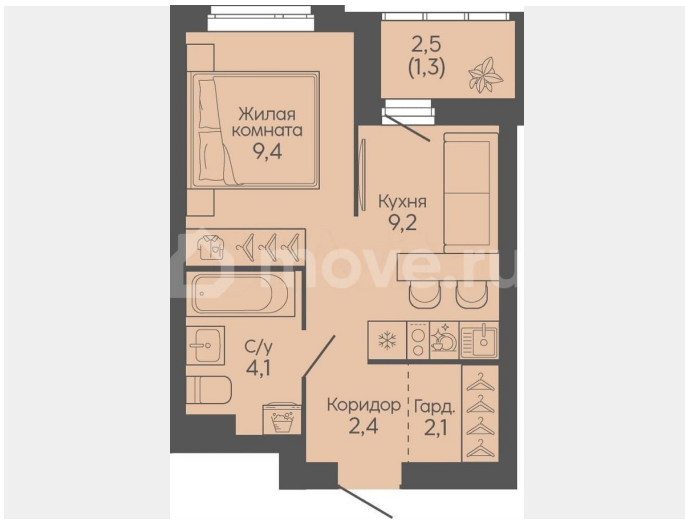

для заметок

Квартира

Общая площадь

28.5 м²

Этаж

12/22

Детали объекта

Тип сделки

застройки «Крылья Качи» включает четыре дома. Ввод в эксплуатацию будет осуществляться поэтапно: 1 дом – 1 квартал 2027 года, 2 дом – 4 квартал 2027 года, 3 дом – 4 квартал 2028 года. Преимущества проекта: — Квартиры с чистовой отделкой в домах №1 и №3 — Собственная газовая котельная — Холлы с дизайнерской отделкой — Колясочные — Велопарковка — Кладовые — Консьерж-сервис — Безбарьерная среда — Закрытый двор без машин — Коммерческие помещения на первых этажах — Наземный 3-уровневый паркинг рядом с домами №1 и №2 Особенности планировочных решений: — просторные кухни-гостиные, где можно провести время с семьей, близкими и друзьями — гардеробные и ниши для организации систем хранения, — два санузла в многокомнатных квартирах для повседневного комфорта всех членов семьи, — мастер-спальни с отдельным санузлом, гардеробной и лоджией в 3-комнатных квартирах обеспечат необходимую приватность семейной жизни, — лоджии с панорамным остеклением во всех квартирах позволяют реализовать различные идеи - от зимнего сада до мини-спортзала или уютной зоны для чтения Тихое и спокойное окружение делает комплекс идеальным местом для семейного проживания. Развитая инфраструктура района предлагает всё необходимое для повседневной жизни — школы, детские сады, супермаркеты, ТРК «Парк-Хаус», ТРК «Мармелад», медицинские учреждения и зоны отдыха.