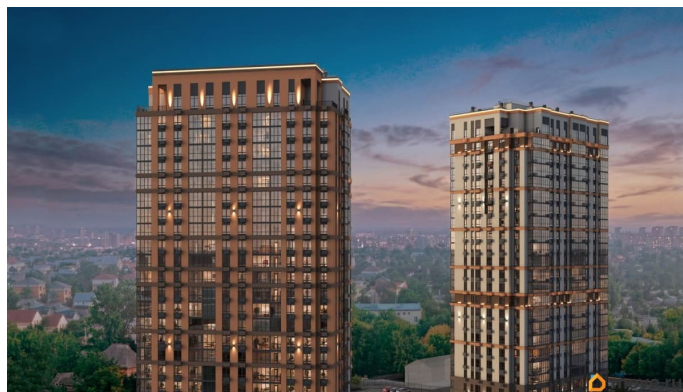

инфраструктура района предлагает всё необходимое для повседневной жизни — школы, детские сады, супермаркеты, ТРК «Парк-Хаус», ТРК «Мармелад», медицинские учреждения и зоны отдыха.