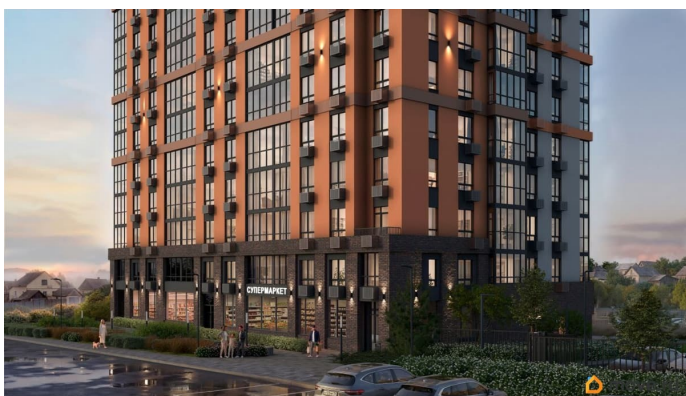

## Описание

ЖК «Крылья Качи» - проект, где история встречается с современностью, создавая уникальную атмосферу для жизни. Жилой комплекс строится в одном из уютных уголков Дзержинского района Волгограда - в микрорайоне Кача, по ул. Витимской. Проект застройки «Крылья Качи» включает четыре дома. Ввод в эксплуатацию будет осуществляться поэтапно: 1 дом 1 квартал 2027 года, 2 дом 4 квартал 2027 года, 3 дом - 4 квартал 2028 года. Преимущества проекта: Квартиры с чистовой отделкой в домах 1 и 3 Собственная газовая котельная Холлы с дизайнерской отделкой Колясочные Велопарковка Кладовые Консьерж-сервис Безбарьерная среда Закрытый двор без машин Коммерческие помещения на первых этажах Наземный 3-уровневый паркинг рядом с домами 1 и 2 Особенности планировочных решений: просторные кухни-гостиные, где можно провести время с семьей, близкими и друзьями гардеробные и ниши для организации систем хранения, два санузла в многокомнатных квартирах для повседневного комфорта всех членов семьи, мастер-спальни с отдельным санузлом, гардеробной и лоджией в 3-комнатных квартирах обеспечат необходимую приватность семейной жизни, лоджии с панорамным остеклением во всех квартирах позволяют реализовать различные идеи - от зимнего сада до мини-спортзала или уютной зоны для чтения Тихое и спокойное окружение делает комплекс идеальным местом для семейного проживания. Развитая

инфраструктура района предлагает всё необходимое для повседневной жизни — школы, детские сады, супермаркеты, ТРК «Парк-Хаус», ТРК «Мармелад», медицинские учреждения и зоны отдыха.

Квартиры с террасами  
на 22 этаже