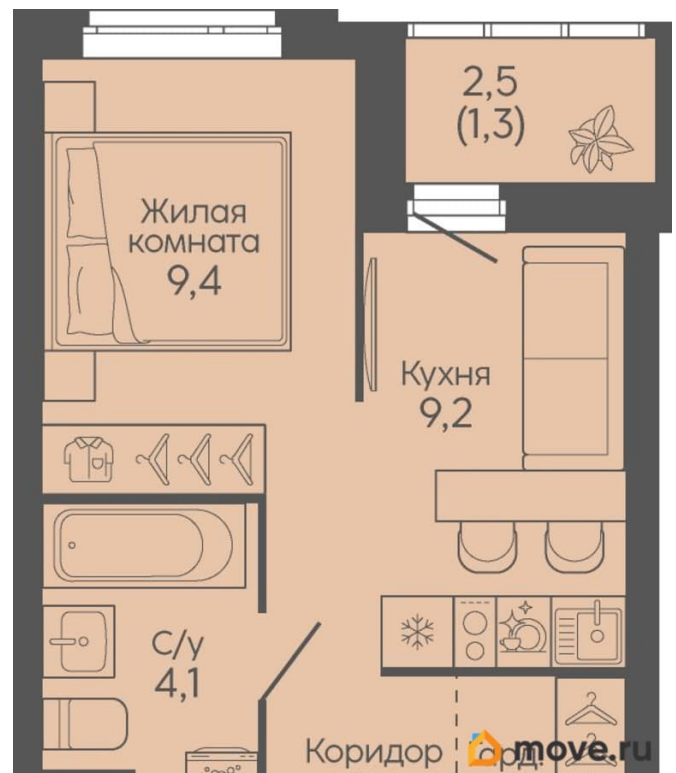

Жилая площадь

9.4 м²

Площадь кухни

9.2 м²

Общая площадь

28.5 м²

Этаж

5/22

лифт

Описание

ЖК «Крылья Качи» - проект, где история встречается с современностью, создавая уникальную атмосферу для жизни. Жилой комплекс строится в одном из уютных уголков Дзержинского района Волгограда - в микрорайоне Кача, по ул. Витимской. Проект застройки «Крылья Качи» включает четыре дома. Ввод в эксплуатацию будет осуществляться поэтапно: 1 дом 1 квартал 2027 года, 2 дом 4 квартал 2027 года, 3 дом - 4 квартал 2028 года. Преимущества проекта: Квартиры с чистовой отделкой в домах 1 и 3 Собственная газовая котельная Холлы с дизайнерской отделкой Колясочные Велопарковка Кладовые Консьерж-сервис Безбарьерная среда Закрытый двор без машин Коммерческие помещения на первых этажах Наземный 3-уровневый паркинг рядом с домами 1 и 2 Особенности планировочных решений: просторные кухни-гостиные, где можно провести время с семьей, близкими и друзьями гардеробные и ниши для организации систем хранения, два санузла в многокомнатных квартирах для повседневного комфорта всех членов семьи, мастер-спальни с отдельным санузлом, гардеробной и лоджией в 3-комнатных квартирах обеспечат необходимую приватность семейной жизни, лоджии с панорамным остеклением во всех квартирах позволяют реализовать различные идеи - от зимнего сада до мини-спортзала или уютной зоны для чтения Тихое и спокойное окружение делает комплекс идеальным местом для семейного проживания. Развитая