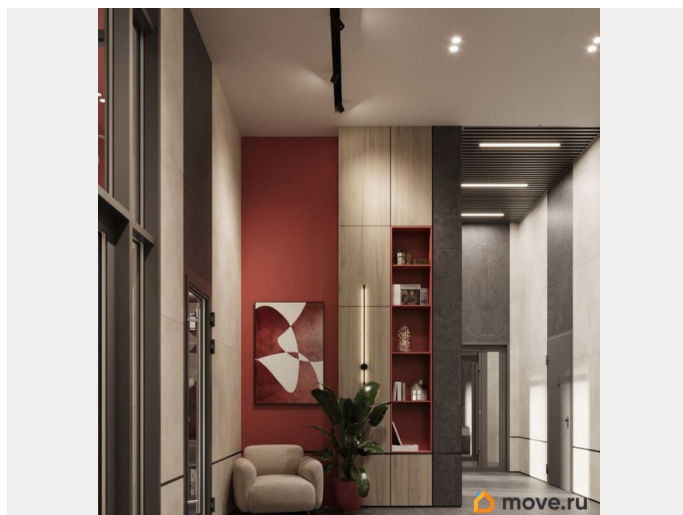

инфраструктура района предлагает всё необходимое для повседневной жизни — школы, детские сады, супермаркеты, ТРК «Парк-Хаус», ТРК «Мармелад», медицинские учреждения и зоны отдыха.

Квартиры с террасами
на 22 этаже

Галерея
под консолью

move.ru