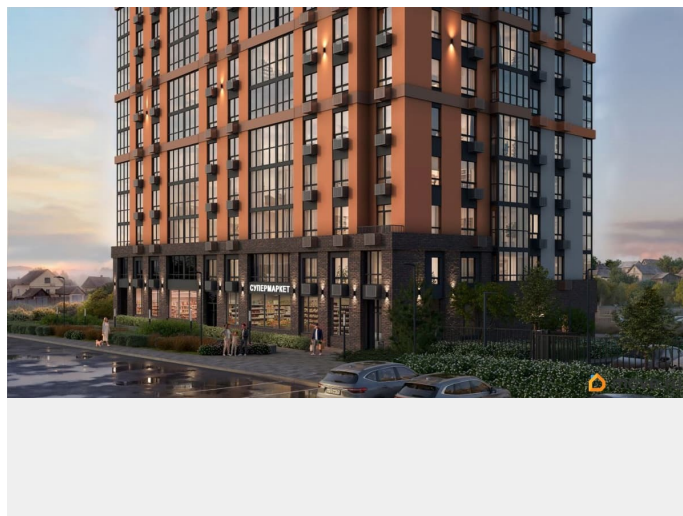

лифт

Описание

ЖК «Крылья Качи» - проект, где история встречается с современностью, создавая уникальную атмосферу для жизни. Жилой комплекс строится в одном из уютных уголков Дзержинского района Волгограда - в микрорайоне Кача, по ул. Витимской. Проект застройки «Крылья Качи» включает четыре дома. Ввод в эксплуатацию будет осуществляться поэтапно: 1 дом 1 квартал 2027 года, 2 дом 4 квартал 2027 года, 3 дом - 4 квартал 2028 года. Преимущества проекта: Квартиры с чистовой отделкой в домах 1 и 3 Собственная газовая котельная Холлы с дизайнерской отделкой Колясочные Велопарковка Кладовые Консьерж-сервис Безбарьерная среда Закрытый двор без машин Коммерческие помещения на первых этажах Наземный 3-уровневый паркинг рядом с домами 1 и 2 Особенности планировочных решений: просторные кухни-гостиные, где можно провести время с семьей, близкими и друзьями гардеробные и ниши для организации систем хранения, два санузла в многокомнатных квартирах для повседневного комфорта всех членов семьи, мастер-спальни с отдельным санузлом, гардеробной и лоджией в 3-комнатных квартирах обеспечат необходимую приватность семейной жизни, лоджии с панорамным остеклением во всех квартирах позволяют реализовать различные идеи - от зимнего сада до мини-спортзала или уютной зоны для чтения Тихое и спокойное окружение делает комплекс идеальным местом для семейного проживания. Развитая

инфраструктура района предлагает всё необходимое для повседневной жизни — школы, детские сады, супермаркеты, ТРК «Парк-Хаус», ТРК «Мармелад», медицинские учреждения и зоны отдыха.

Квартиры с террасами
на 22 этаже