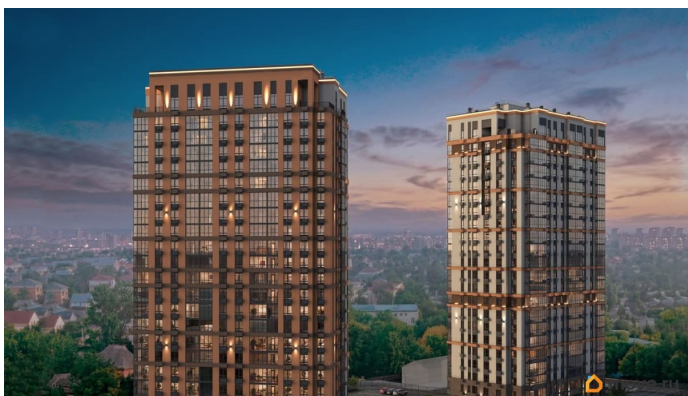

лифт

Описание

ЖК «Крылья Качи» - проект, где история встречается с современностью, создавая уникальную атмосферу для жизни. Жилой комплекс строится в одном из уютных уголков Дзержинского района Волгограда - в микрорайоне Кача, по ул. Витимской. Проект застройки «Крылья Качи» включает четыре дома. Ввод в эксплуатацию будет осуществляться поэтапно: 1 дом 1 квартал 2027 года, 2 дом 4 квартал 2027 года, 3 дом - 4 квартал 2028 года. Преимущества проекта: Квартиры с чистовой отделкой в домах 1 и 3 Собственная газовая котельная Холлы с дизайнерской отделкой Колясочные Велопарковка Кладовые Консьерж-сервис Безбарьерная среда Закрытый двор без машин Коммерческие помещения на первых этажах Наземный 3-уровневый паркинг рядом с домами 1 и 2 Особенности планировочных решений: просторные кухни-гостиные, где можно провести время с семьей, близкими и друзьями гардеробные и ниши для организации систем хранения, два санузла в многокомнатных квартирах для повседневного комфорта всех членов семьи, мастер-спальни с отдельным санузлом, гардеробной и лоджией в 3-комнатных квартирах обеспечат необходимую приватность семейной жизни, лоджии с панорамным остеклением во всех квартирах позволяют реализовать различные идеи - от зимнего сада до мини-спортзала или уютной зоны для чтения Тихое и спокойное окружение делает комплекс идеальным местом для семейного проживания. Развитая

инфраструктура района предлагает всё необходимое для повседневной жизни — школы, детские сады, супермаркеты, ТРК «Парк-Хаус», ТРК «Мармелад», медицинские учреждения и зоны отдыха.

Квартиры с террасами
на 22 этаже