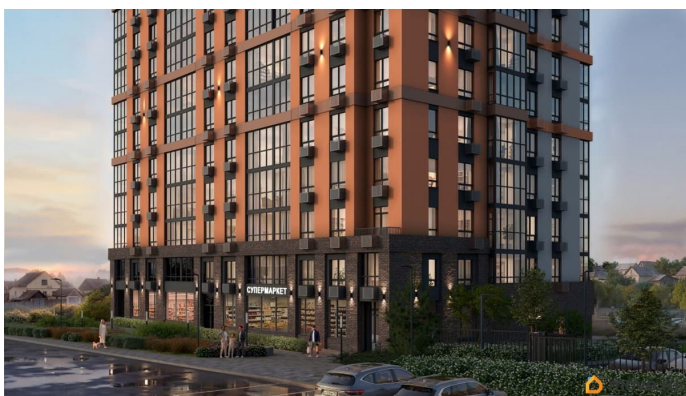

инфраструктура района предлагает всё необходимое для повседневной жизни — школы, детские сады, супермаркеты, ТРК «Парк-Хаус», ТРК «Мармелад», медицинские учреждения и зоны отдыха.

Квартиры с террасами
на 22 этаже

Галерея
под консолью

move.ru