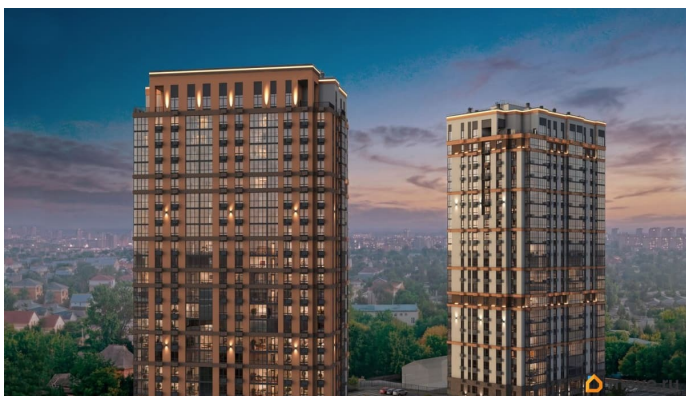

инфраструктура района предлагает всё необходимое для повседневной жизни — школы, детские сады, супермаркеты, ТРК «Парк-Хаус», ТРК «Мармелад», медицинские учреждения и зоны отдыха.

Квартиры с террасами
на 22 этаже

Галерея
под консолью

move.ru