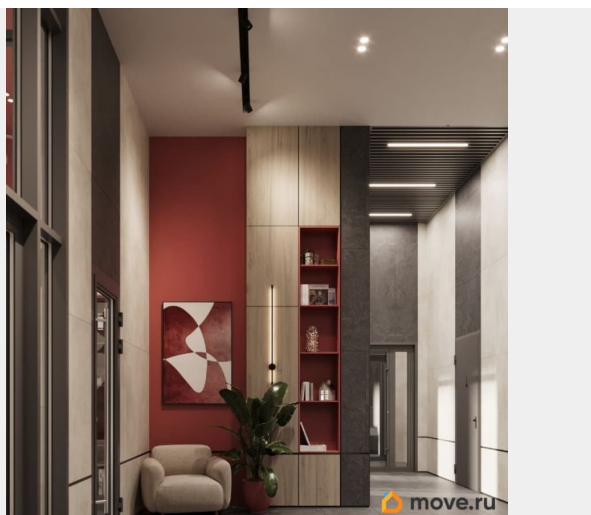

инфраструктура района предлагает всё необходимое для повседневной жизни — школы, детские сады, супермаркеты, ТРК «Парк-Хаус», ТРК «Мармелад», медицинские учреждения и зоны отдыха.

Квартиры с террасами
на 22 этаже

Галерея
под консолью

move.ru