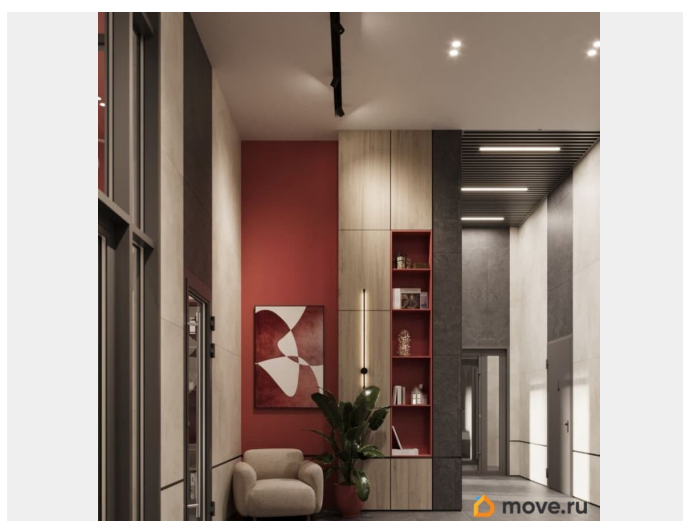

инфраструктура района предлагает всё необходимое для повседневной жизни — школы, детские сады, супермаркеты, ТРК «Парк-Хаус», ТРК «Мармелад», медицинские учреждения и зоны отдыха.