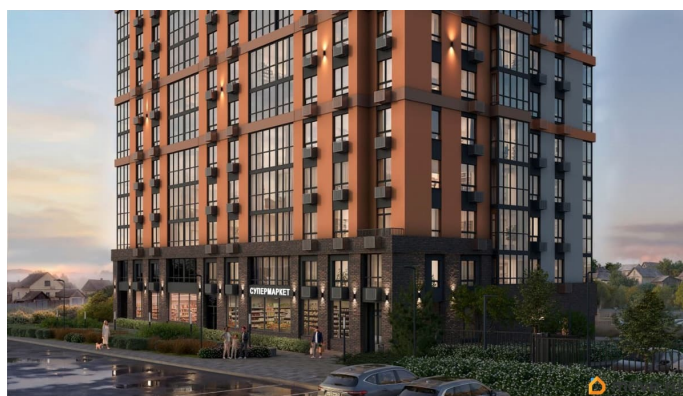

для заметок

лифт

Описание

ЖК «Крылья Качи» - проект, где история встречается с современностью, создавая уникальную атмосферу для жизни. Жилой комплекс строится в одном из уютных уголков Дзержинского района Волгограда - в микрорайоне Кача, по ул. Витимской. Проект застройки «Крылья Качи» включает четыре дома. Ввод в эксплуатацию будет осуществляться поэтапно: 1 дом 1 квартал 2027 года, 2 дом 4 квартал 2027 года, 3 дом - 4 квартал 2028 года. Преимущества проекта: Квартиры с чистовой отделкой в домах 1 и 3 Собственная газовая котельная Холлы с дизайнерской отделкой Колясочные Велопарковка Кладовые Консьерж-сервис Безбарьерная среда Закрытый двор без машин Коммерческие помещения на первых этажах Наземный 3-уровневый паркинг рядом с домами 1 и 2 Особенности планировочных решений: просторные кухни-гостиные, где можно провести время с семьей, близкими и друзьями гардеробные и ниши для организации систем хранения, два санузла в многокомнатных квартирах для повседневного комфорта всех членов семьи, мастер-спальни с отдельным санузлом, гардеробной и лоджией в 3-комнатных квартирах обеспечат необходимую приватность семейной жизни, лоджии с панорамным остеклением во всех квартирах позволяют реализовать различные идеи - от зимнего сада до мини-спортзала или уютной зоны для чтения Тихое и спокойное окружение делает комплекс идеальным местом для семейного проживания. Развитая

инфраструктура района предлагает всё необходимое для повседневной жизни — школы, детские сады, супермаркеты, ТРК «Парк-Хаус», ТРК «Мармелад», медицинские учреждения и зоны отдыха.

Квартиры с террасами
на 22 этаже