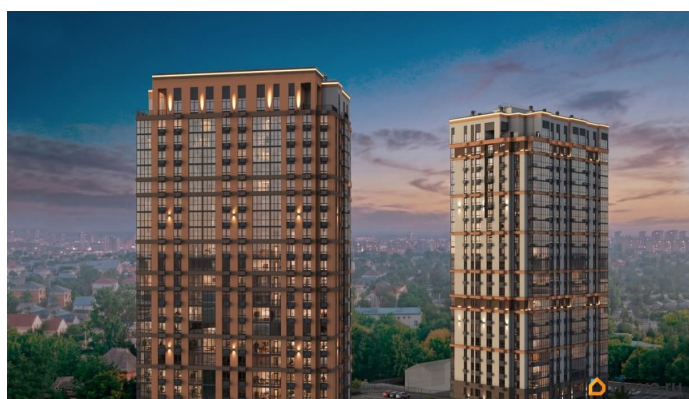

для заметок

лифт

Описание

ЖК «Крылья Качи» - проект, где история встречается с современностью, создавая уникальную атмосферу для жизни. Жилой комплекс строится в одном из уютных уголков Дзержинского района Волгограда - в микрорайоне Кача, по ул. Витимской. Проект застройки «Крылья Качи» включает четыре дома. Ввод в эксплуатацию будет осуществляться поэтапно: 1 дом 1 квартал 2027 года, 2 дом 4 квартал 2027 года, 3 дом - 4 квартал 2028 года. Преимущества проекта: Квартиры с чистовой отделкой в домах 1 и 3 Собственная газовая котельная Холлы с дизайнерской отделкой Колясочные Велопарковка Кладовые Консьерж-сервис Безбарьерная среда Закрытый двор без машин Коммерческие помещения на первых этажах Наземный 3-уровневый паркинг рядом с домами 1 и 2 Особенности планировочных решений: просторные кухни-гостиные, где можно провести время с семьей, близкими и друзьями гардеробные и ниши для организации систем хранения, два санузла в многокомнатных квартирах для повседневного комфорта всех членов семьи, мастер-спальни с отдельным санузлом, гардеробной и лоджией в 3-комнатных квартирах обеспечат необходимую приватность семейной жизни, лоджии с панорамным остеклением во всех квартирах позволяют реализовать различные идеи - от зимнего сада до мини-спортзала или уютной зоны для чтения Тихое и спокойное окружение делает комплекс идеальным местом для семейного проживания. Развитая

инфраструктура района предлагает всё необходимое для повседневной жизни — школы, детские сады, супермаркеты, ТРК «Парк-Хаус», ТРК «Мармелад», медицинские учреждения и зоны отдыха.

Квартиры с террасами
на 22 этаже