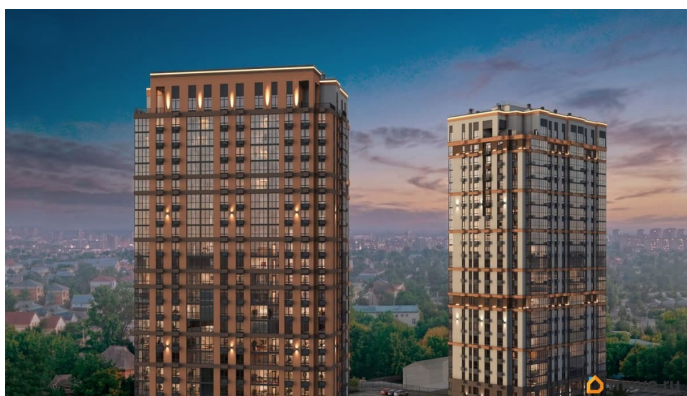

инфраструктура района предлагает всё необходимое для повседневной жизни — школы, детские сады, супермаркеты, ТРК «Парк-Хаус», ТРК «Мармелад», медицинские учреждения и зоны отдыха.

Квартиры с террасами
на 22 этаже

Галерея
под консолью

move.ru