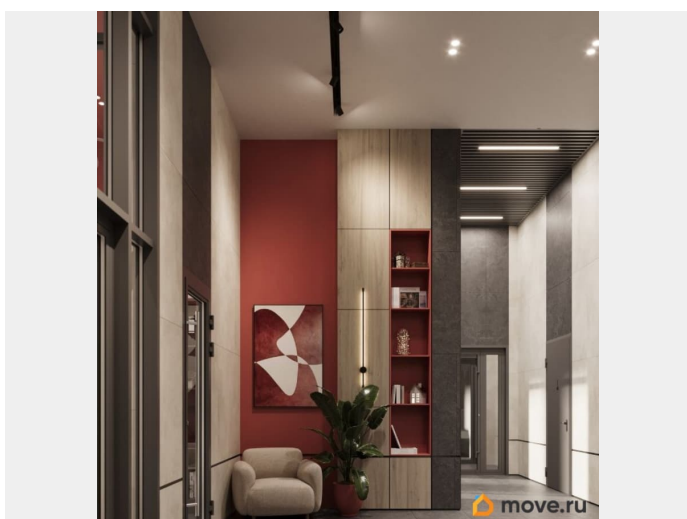

инфраструктура района предлагает всё необходимое для повседневной жизни — школы, детские сады, супермаркеты, ТРК «Парк-Хаус», ТРК «Мармелад», медицинские учреждения и зоны отдыха.

Квартиры с террасами
на 22 этаже

Галерея
под консолью

move.ru