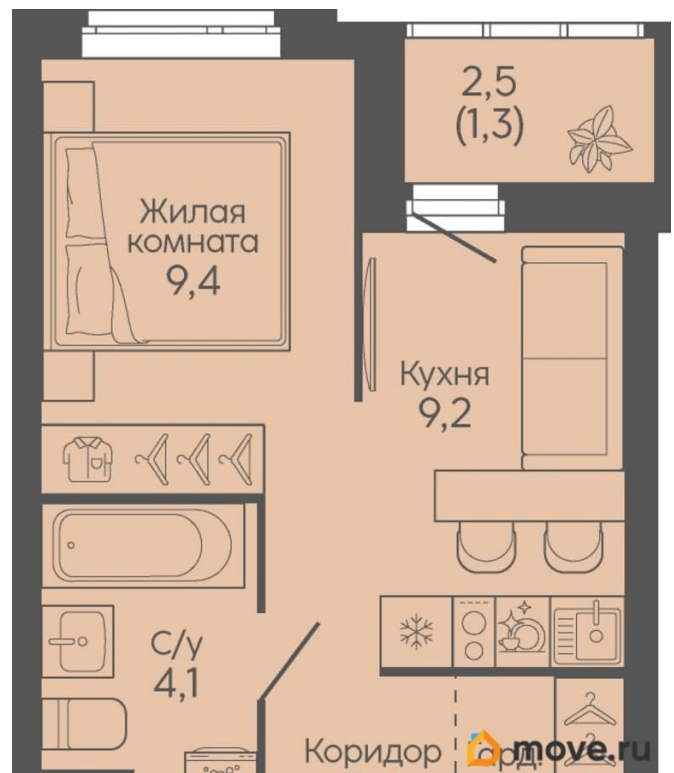

2.74 м

Жилая площадь

9.4 м²

Площадь кухни

9.2 м²

Общая площадь

28.5 м²

Этаж

Ремонт

с отделкой

Квартира в новостройке

да

Год сдачи

для заметок

лифт

Описание