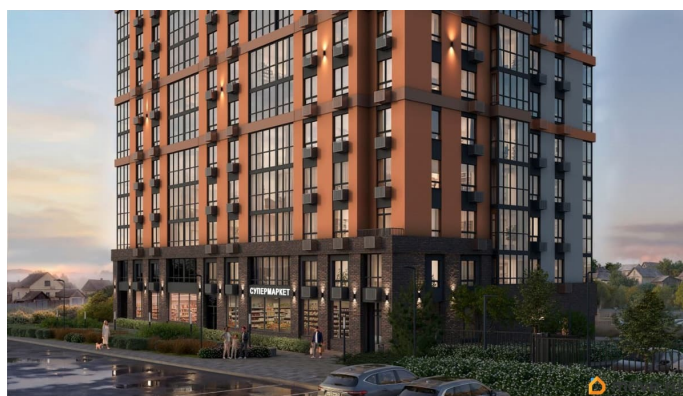

ЖК «Крылья Качи» - проект, где история встречается с современностью, создавая уникальную атмосферу для жизни. Жилой комплекс строится в одном из уютных уголков Дзержинского района Волгограда - в микрорайоне Кача, по ул. Витимской. Проект застройки «Крылья Качи» включает четыре дома. Ввод в эксплуатацию будет осуществляться поэтапно: 1 дом 1 квартал 2027 года, 2 дом 4 квартал 2027 года, 3 дом - 4 квартал 2028 года. Преимущества проекта: Квартиры с чистовой отделкой в домах 1 и 3 Собственная газовая котельная Холлы с дизайнерской отделкой Колясочные Велопарковка Кладовые Консьерж-сервис Безбарьерная среда Закрытый двор без машин Коммерческие помещения на первых этажах Наземный 3-уровневый паркинг рядом с домами 1 и 2 Особенности планировочных решений: просторные кухни-гостиные, где можно провести время с семьей, близкими и друзьями гардеробные и ниши для организации систем хранения, два санузла в многокомнатных квартирах для повседневного комфорта всех членов семьи, мастер-спальни с отдельным санузлом, гардеробной и лоджией в 3-комнатных квартирах обеспечат необходимую приватность семейной жизни, лоджии с панорамным остеклением во всех квартирах позволяют реализовать различные идеи - от зимнего сада до мини-спортзала или уютной зоны для чтения Тихое и спокойное окружение делает комплекс идеальным местом для семейного проживания. Развитая

инфраструктура района предлагает всё необходимое для повседневной жизни — школы, детские сады, супермаркеты, ТРК «Парк-Хаус», ТРК «Мармелад», медицинские учреждения и зоны отдыха.

Квартиры с террасами
на 22 этаже