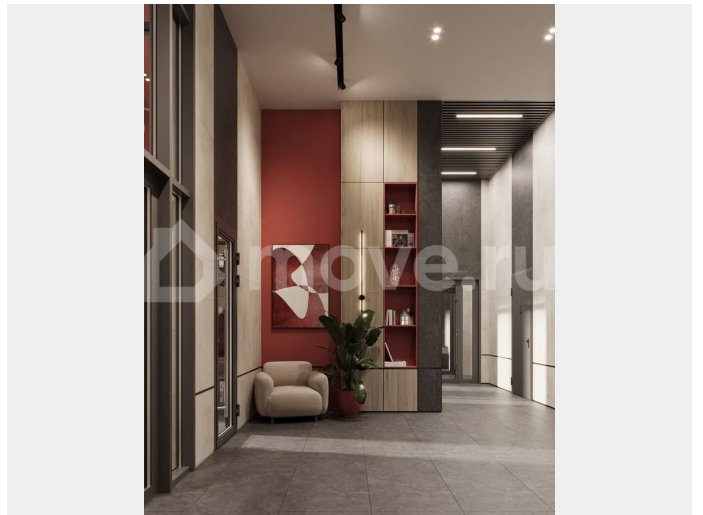

Этажи 14-21