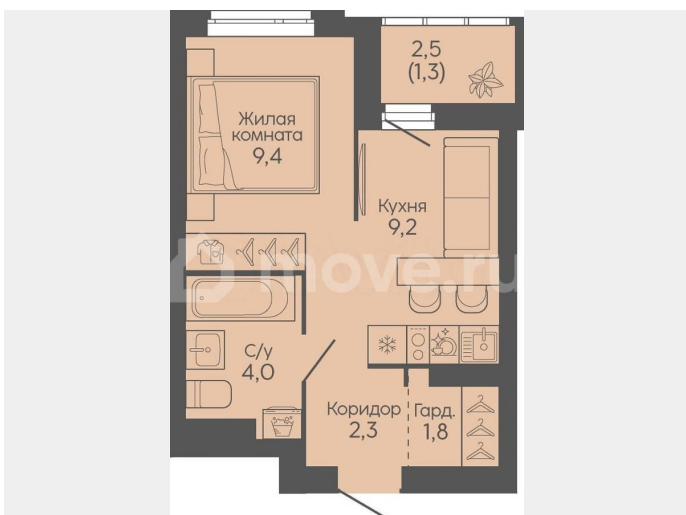

Этажи 14-21