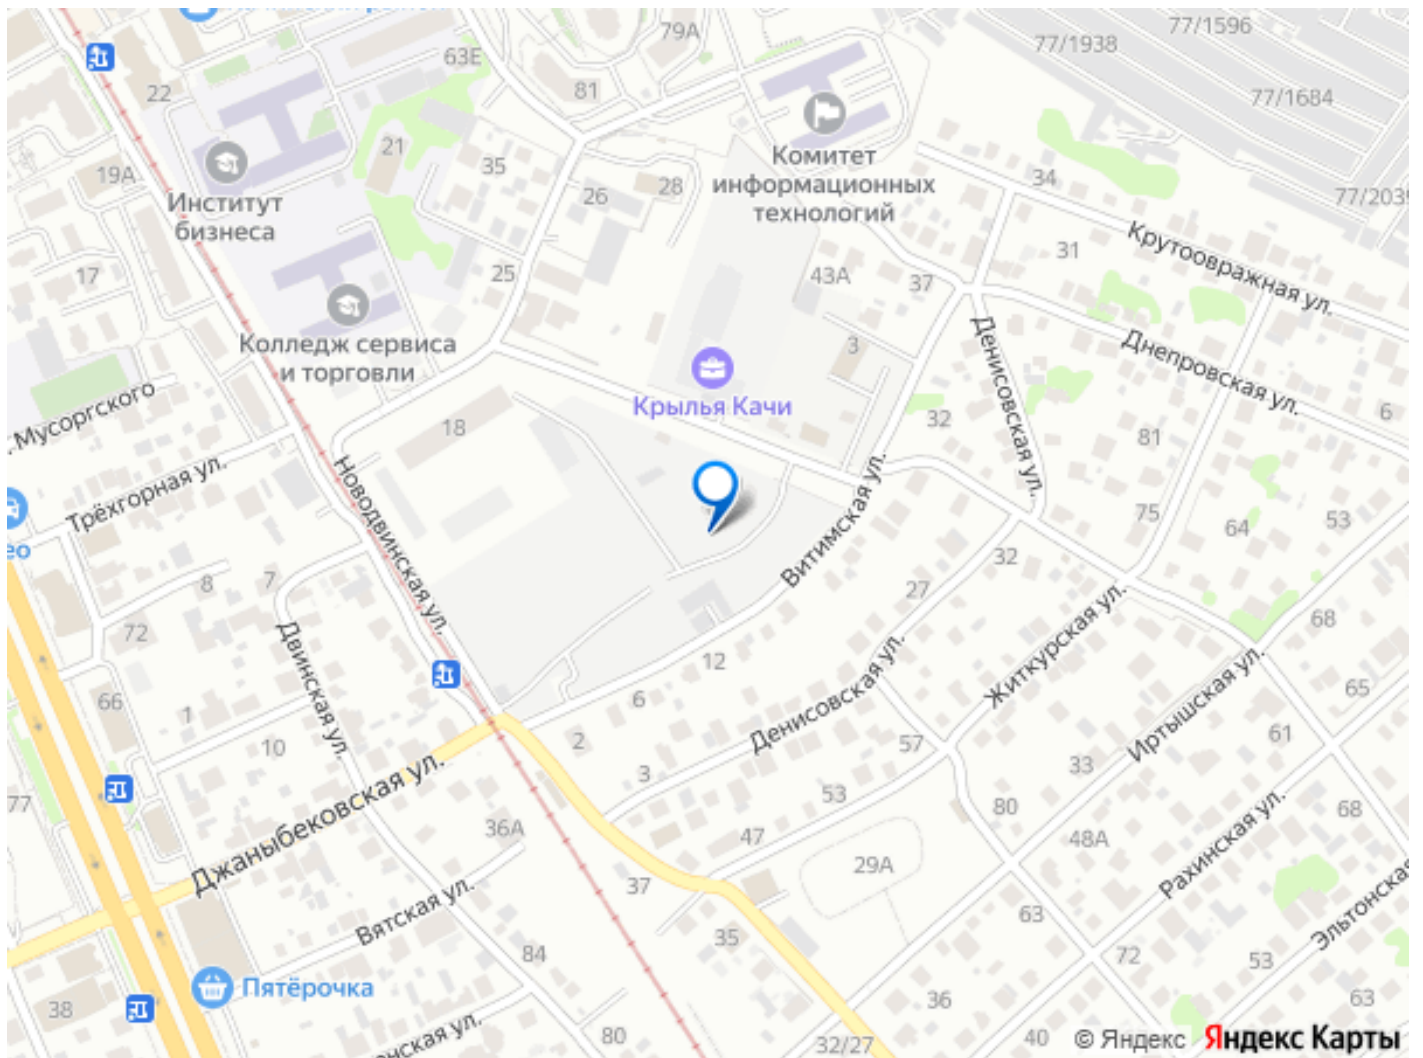

Move.ru - вся недвижимость России