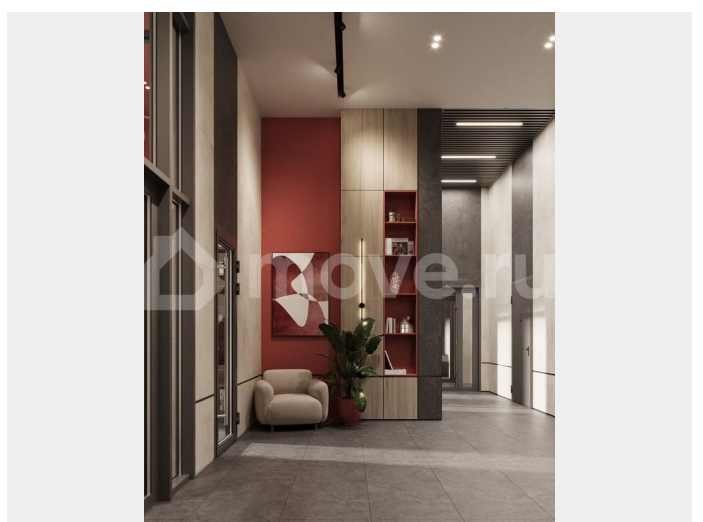

### Описание

ЖК «Крылья Качи» - проект, где история встречается с современностью, создавая уникальную атмосферу для жизни. Жилой комплекс строится в одном из уютных уголков Дзержинского района Волгограда - в микрорайоне Кача, по ул. Витимской. Проект

<https://volgograd.move.ru/objects/92931507>  
26

**Синара-Девелопмент, Синара-  
Девелопмент**

**89251234567**

для заметок

застройки «Крылья Качи» включает четыре дома. Ввод в эксплуатацию будет осуществляться поэтапно: 1 дом – 1 квартал 2027 года, 2 дом – 4 квартал 2027 года, 3 дом – 4 квартал 2028 года. Преимущества проекта: — Квартиры с чистовой отделкой в домах №1 и №3 — Собственная газовая котельная — Холлы с дизайнерской отделкой — Колясочные — Велопарковка — Кладовые — Консьерж-сервис — Безбарьерная среда — Закрытый двор без машин — Коммерческие помещения на первых этажах — Наземный 3-уровневый паркинг рядом с домами №1 и №2 Особенности планировочных решений: — просторные кухни-гостиные, где можно провести время с семьей, близкими и друзьями — гардеробные и ниши для организации систем хранения, — два санузла в многокомнатных квартирах для повседневного комфорта всех членов семьи, — мастер-спальни с отдельным санузлом, гардеробной и лоджией в 3-комнатных квартирах обеспечат необходимую приватность семейной жизни, — лоджии с панорамным остеклением во всех квартирах позволяют реализовать различные идеи - от зимнего сада до мини-спортзала или уютной зоны для чтения Тихое и спокойное окружение делает комплекс идеальным местом для семейного проживания. Развитая инфраструктура района предлагает всё необходимое для повседневной жизни — школы, детские сады, супермаркеты, ТРК «Парк-Хаус», ТРК «Мармелад», медицинские учреждения и зоны отдыха.