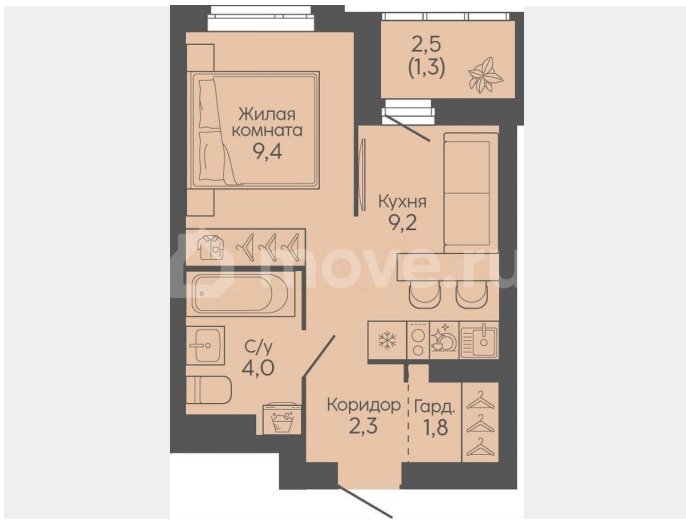

### Квартира

Общая площадь

28 м<sup>2</sup>

Этаж

21/22

<https://volgograd.move.ru/objects/92931507>  
26

**Синара-Девелопмент, Синара-  
Девелопмент**

**89251234567**

для заметок

застройки «Крылья Качи» включает четыре дома. Ввод в эксплуатацию будет осуществляться поэтапно: 1 дом – 1 квартал 2027 года, 2 дом – 4 квартал 2027 года, 3 дом – 4 квартал 2028 года. Преимущества проекта: — Квартиры с чистовой отделкой в домах №1 и №3 — Собственная газовая котельная — Холлы с дизайнерской отделкой — Колясочные — Велопарковка — Кладовые — Консьерж-сервис — Безбарьерная среда — Закрытый двор без машин — Коммерческие помещения на первых этажах — Наземный 3-уровневый паркинг рядом с домами №1 и №2 Особенности планировочных решений: — просторные кухни-гостиные, где можно провести время с семьей, близкими и друзьями — гардеробные и ниши для организации систем хранения, — два санузла в многокомнатных квартирах для повседневного комфорта всех членов семьи, — мастер-спальни с отдельным санузлом, гардеробной и лоджией в 3-комнатных квартирах обеспечат необходимую приватность семейной жизни, — лоджии с панорамным остеклением во всех квартирах позволяют реализовать различные идеи - от зимнего сада до мини-спортзала или уютной зоны для чтения Тихое и спокойное окружение делает комплекс идеальным местом для семейного проживания. Развитая инфраструктура района предлагает всё необходимое для повседневной жизни — школы, детские сады, супермаркеты, ТРК «Парк-Хаус», ТРК «Мармелад», медицинские учреждения и зоны отдыха.