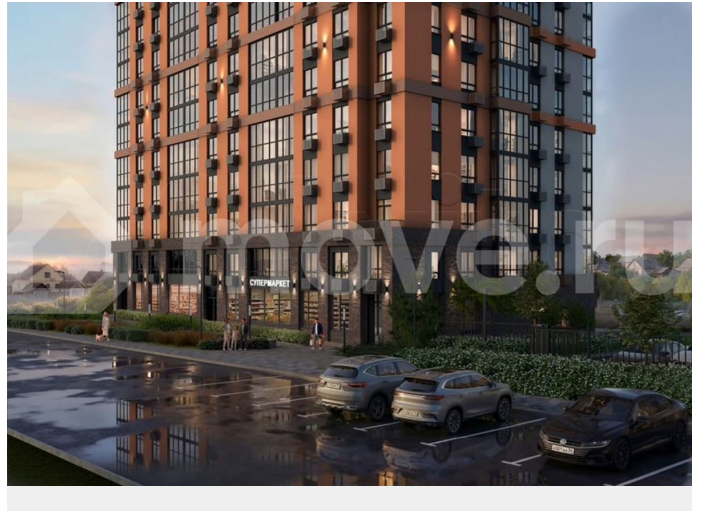

### Описание

ЖК «Крылья Качи» - проект, где история встречается с современностью, создавая уникальную атмосферу для жизни. Жилой комплекс строится в одном из уютных уголков Дзержинского района Волгограда - в микрорайоне Кача, по ул. Витимской. Проект

<https://volgograd.move.ru/objects/92931507>  
26

**Синара-Девелопмент, Синара-  
Девелопмент**

**89251234567**

для заметок

застройки «Крылья Качи» включает четыре дома. Ввод в эксплуатацию будет осуществляться поэтапно: 1 дом – 1 квартал 2027 года, 2 дом – 4 квартал 2027 года, 3 дом – 4 квартал 2028 года. Преимущества проекта: — Квартиры с чистовой отделкой в домах №1 и №3 — Собственная газовая котельная — Холлы с дизайнерской отделкой — Колясочные — Велопарковка — Кладовые — Консьерж-сервис — Безбарьерная среда — Закрытый двор без машин — Коммерческие помещения на первых этажах — Наземный 3-уровневый паркинг рядом с домами №1 и №2 Особенности планировочных решений: — просторные кухни-гостиные, где можно провести время с семьей, близкими и друзьями — гардеробные и ниши для организации систем хранения, — два санузла в многокомнатных квартирах для повседневного комфорта всех членов семьи, — мастер-спальни с отдельным санузлом, гардеробной и лоджией в 3-комнатных квартирах обеспечат необходимую приватность семейной жизни, — лоджии с панорамным остеклением во всех квартирах позволяют реализовать различные идеи - от зимнего сада до мини-спортзала или уютной зоны для чтения Тихое и спокойное окружение делает комплекс идеальным местом для семейного проживания. Развитая инфраструктура района предлагает всё необходимое для повседневной жизни — школы, детские сады, супермаркеты, ТРК «Парк-Хаус», ТРК «Мармелад», медицинские учреждения и зоны отдыха.