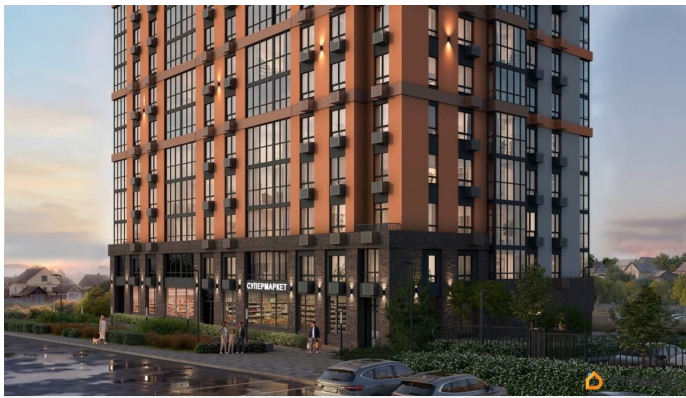

Move.ru - вся недвижимость России