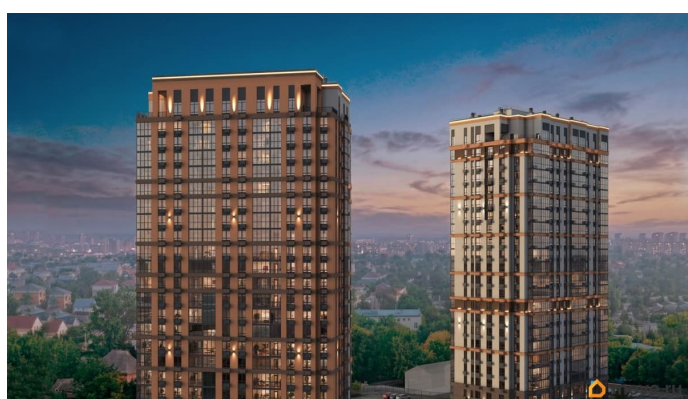

инфраструктура района предлагает всё необходимое для повседневной жизни — школы, детские сады, супермаркеты, ТРК «Парк-Хаус», ТРК «Мармелад», медицинские учреждения и зоны отдыха.

Квартиры с террасами
на 22 этаже

Галерея
под консолью

move.ru