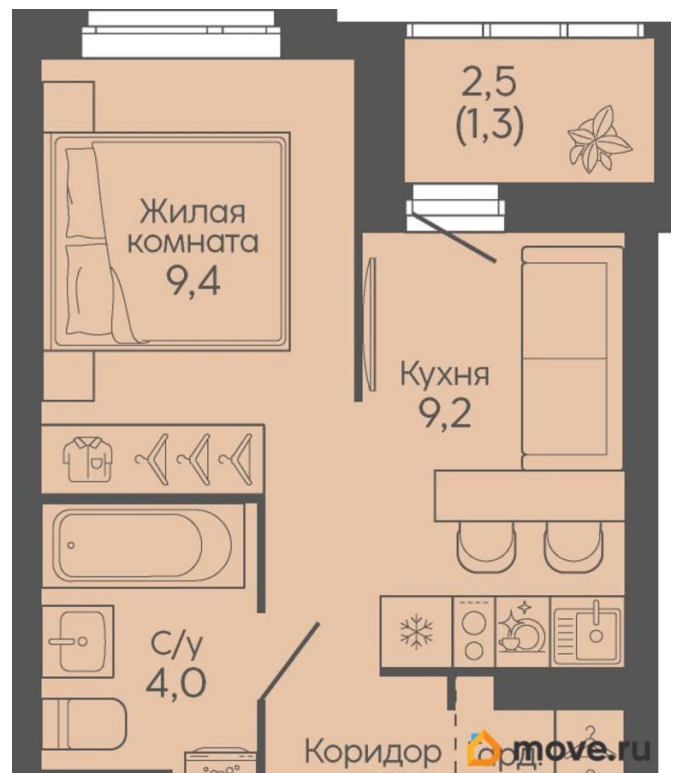

🕒 Создано: 01.04.2026 в 17:24

Обновлено: 01.04.2026 в 18:37

4 485 000 ₪

**Синара-Девелопмент,
Синара-Девелопмент
79861244053**

Округ

[Волгоград, Дзержинский район](#)

Квартира

Высота потолков

2.74 м

Жилая площадь

9.4 м²

Площадь кухни

9.2 м²

Общая площадь

28 м²

Этаж

14/22

Детали объекта

Тип сделки

Продам

Раздел

[Квартиры](#)

Тип балкона

лоджия

Ремонт

с отделкой

Квартира в новостройке

да

Год сдачи

для заметок