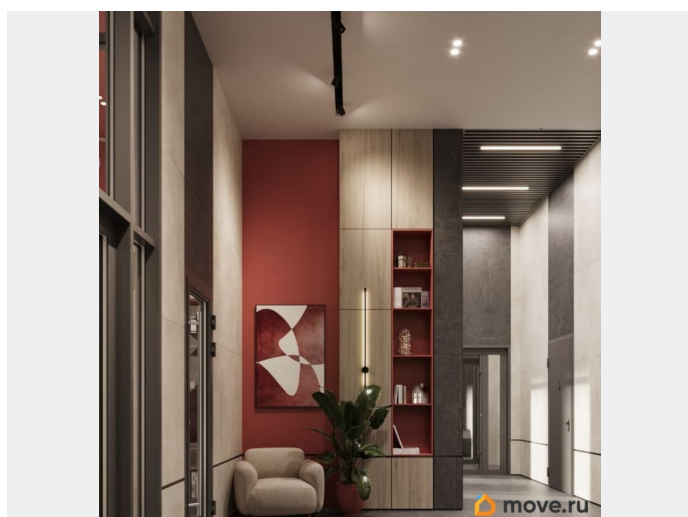

инфраструктура района предлагает всё необходимое для повседневной жизни — школы, детские сады, супермаркеты, ТРК «Парк-Хаус», ТРК «Мармелад», медицинские учреждения и зоны отдыха.

Квартиры с террасами
на 22 этаже

Галерея
под консолью

move.ru