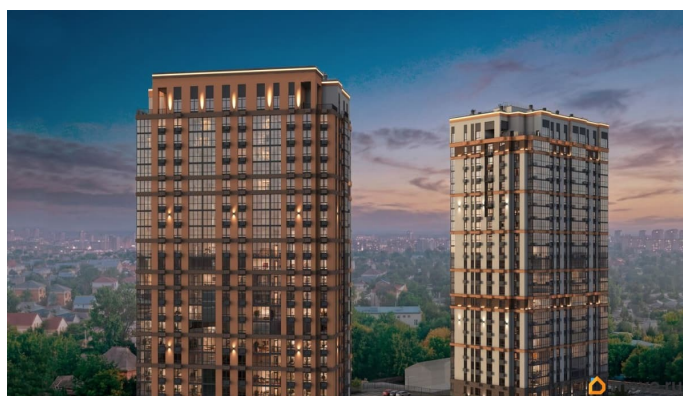

ЖК «Крылья Качи» - проект, где история встречается с современностью, создавая уникальную атмосферу для жизни. Жилой комплекс строится в одном из уютных уголков Дзержинского района Волгограда - в микрорайоне Кача, по ул. Витимской. Проект застройки «Крылья Качи» включает четыре дома. Ввод в эксплуатацию будет осуществляться поэтапно: 1 дом 1 квартал 2027 года, 2 дом 4 квартал 2027 года, 3 дом - 4 квартал 2028 года. Преимущества проекта: Квартиры с чистовой отделкой в домах 1 и 3 Собственная газовая котельная Холлы с дизайнерской отделкой Колясочные Велопарковка Кладовые Консьерж-сервис Безбарьерная среда Закрытый двор без машин Коммерческие помещения на первых этажах Наземный 3-уровневый паркинг рядом с домами 1 и 2 Особенности планировочных решений: просторные кухни-гостиные, где можно провести время с семьей, близкими и друзьями гардеробные и ниши для организации систем хранения, два санузла в многокомнатных квартирах для повседневного комфорта всех членов семьи, мастер-спальни с отдельным санузлом, гардеробной и лоджией в 3-комнатных квартирах обеспечивают необходимую приватность семейной жизни, лоджии с панорамным остеклением во всех квартирах позволяют реализовать различные идеи - от зимнего сада до мини-спортзала или уютной зоны для чтения Тихое и спокойное окружение делает комплекс идеальным местом для семейного проживания. Развитая

инфраструктура района предлагает всё необходимое для повседневной жизни — школы, детские сады, супермаркеты, ТРК «Парк-Хаус», ТРК «Мармелад», медицинские учреждения и зоны отдыха.

Квартиры с террасами
на 22 этаже