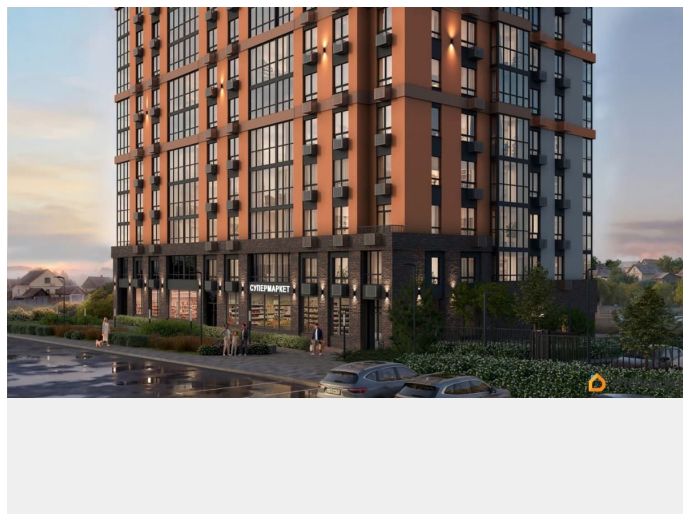

ЖК «Крылья Качи» - проект, где история встречается с современностью, создавая уникальную атмосферу для жизни. Жилой комплекс строится в одном из уютных уголков Дзержинского района Волгограда - в микрорайоне Кача, по ул. Витимской. Проект застройки «Крылья Качи» включает четыре дома. Ввод в эксплуатацию будет осуществляться поэтапно: 1 дом 1 квартал 2027 года, 2 дом 4 квартал 2027 года, 3 дом - 4 квартал 2028 года. Преимущества проекта: Квартиры с чистовой отделкой в домах 1 и 3 Собственная газовая котельная Холлы с дизайнерской отделкой Колясочные Велопарковка Кладовые Консьерж-сервис Безбарьерная среда Закрытый двор без машин Коммерческие помещения на первых этажах Наземный 3-уровневый паркинг рядом с домами 1 и 2 Особенности планировочных решений: просторные кухни-гостиные, где можно провести время с семьей, близкими и друзьями гардеробные и ниши для организации систем хранения, два санузла в многокомнатных квартирах для повседневного комфорта всех членов семьи, мастер-спальни с отдельным санузлом, гардеробной и лоджией в 3-комнатных квартирах обеспечивают необходимую приватность семейной жизни, лоджии с панорамным остеклением во всех квартирах позволяют реализовать различные идеи - от зимнего сада до мини-спортзала или уютной зоны для чтения Тихое и спокойное окружение делает комплекс идеальным местом для семейного проживания. Развитая

инфраструктура района предлагает всё необходимое для повседневной жизни — школы, детские сады, супермаркеты, ТРК «Парк-Хаус», ТРК «Мармелад», медицинские учреждения и зоны отдыха.

Квартиры с террасами
на 22 этаже