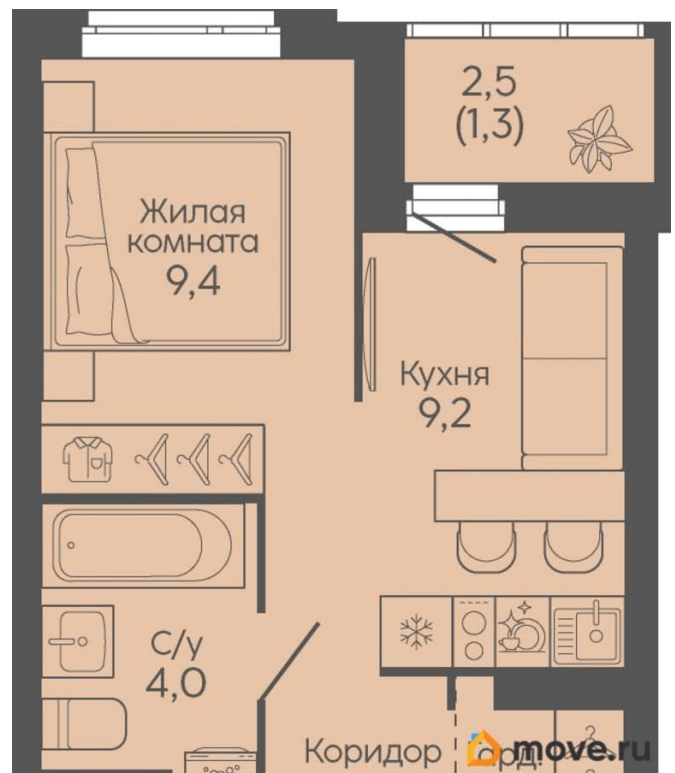

2.74 м

Жилая площадь

9.4 м²

Площадь кухни

9.2 м²

Общая площадь

28 м²

Этаж

Ремонт

с отделкой

Квартира в новостройке

да

Год сдачи

для заметок

лифт

Описание