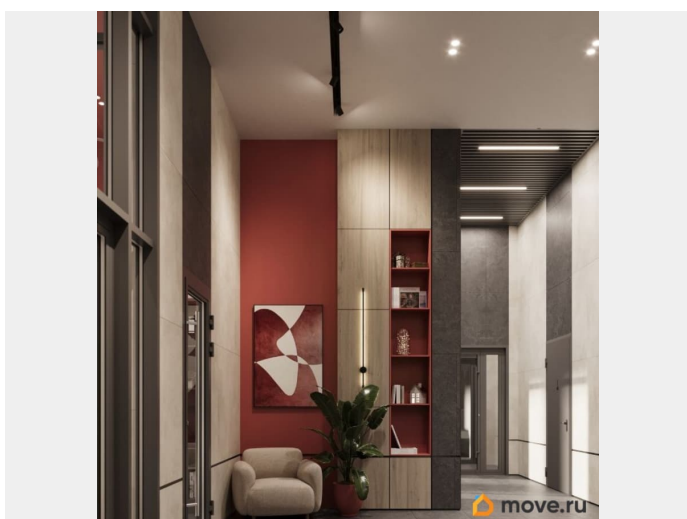

инфраструктура района предлагает всё необходимое для повседневной жизни — школы, детские сады, супермаркеты, ТРК «Парк-Хаус», ТРК «Мармелад», медицинские учреждения и зоны отдыха.

Квартиры с террасами
на 22 этаже

Галерея
под консолью

move.ru