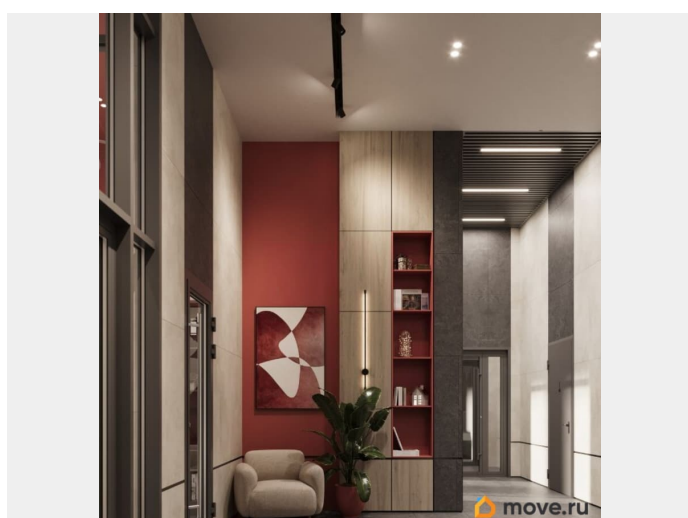

инфраструктура района предлагает всё необходимое для повседневной жизни — школы, детские сады, супермаркеты, ТРК «Парк-Хаус», ТРК «Мармелад», медицинские учреждения и зоны отдыха.

Квартиры с террасами
на 22 этаже

Галерея
под консолью

move.ru