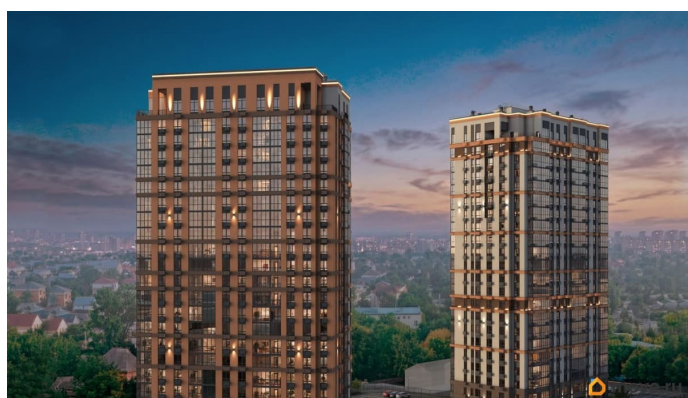

инфраструктура района предлагает всё необходимое для повседневной жизни — школы, детские сады, супермаркеты, ТРК «Парк-Хаус», ТРК «Мармелад», медицинские учреждения и зоны отдыха.

Квартиры с террасами
на 22 этаже

Галерея
под консолью

move.ru