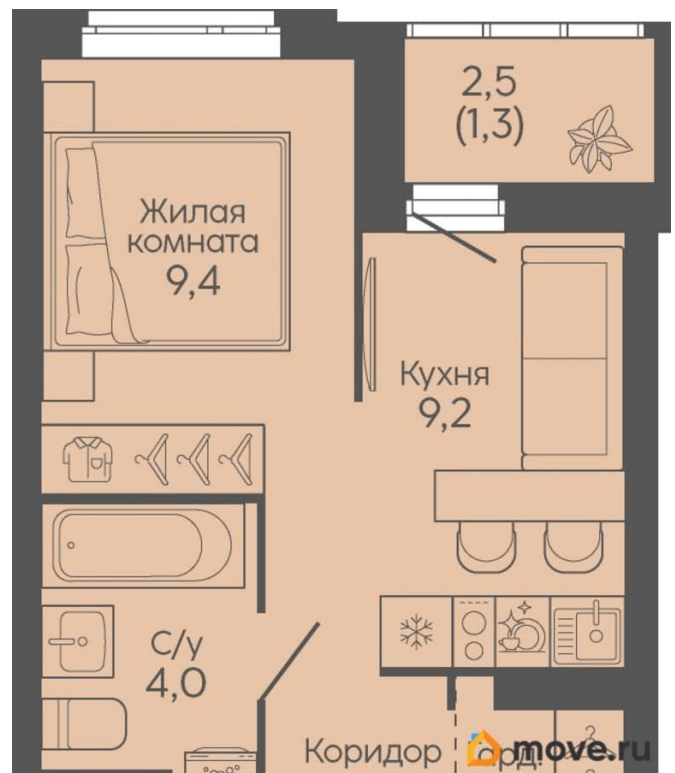

🕒 Создано: 01.04.2026 в 18:25

🔄 Обновлено: 07.04.2026 в 17:34

4 502 000 ₺

**Синара-Девелопмент,
Синара-Девелопмент
79861244053**

Округ

[Волгоград, Дзержинский район](#)

Квартира

Высота потолков

2.74 м

Жилая площадь

9.4 м²

Площадь кухни

9.2 м²

Общая площадь

28 м²

Этаж

19/22

Детали объекта

Тип сделки

Продам

Раздел

[Квартиры](#)

Тип балкона

лоджия

Ремонт

с отделкой

Квартира в новостройке

да

Год сдачи

для заметок