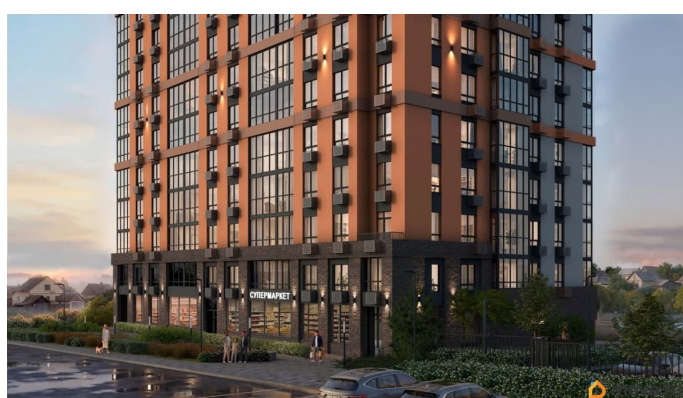

инфраструктура района предлагает всё необходимое для повседневной жизни — школы, детские сады, супермаркеты, ТРК «Парк-Хаус», ТРК «Мармелад», медицинские учреждения и зоны отдыха.

Квартиры с террасами
на 22 этаже

Галерея
под консолью

move.ru