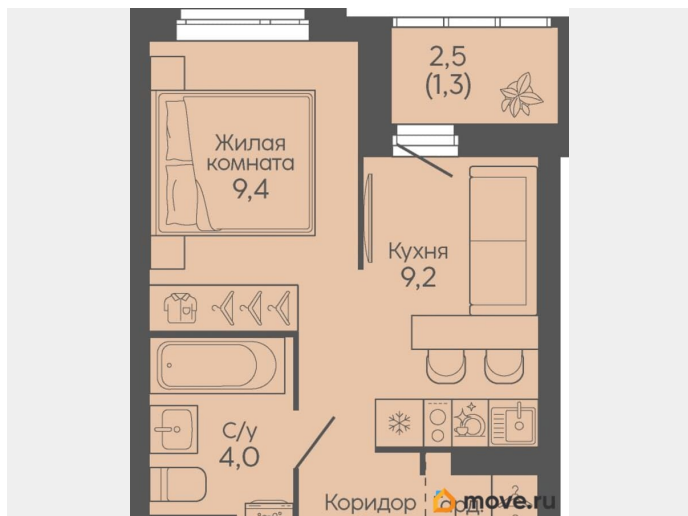

инфраструктура района предлагает всё необходимое для повседневной жизни — школы, детские сады, супермаркеты, ТРК «Парк-Хаус», ТРК «Мармелад», медицинские учреждения и зоны отдыха.

Квартиры с террасами
на 22 этаже

Галерея
под консолью

move.ru