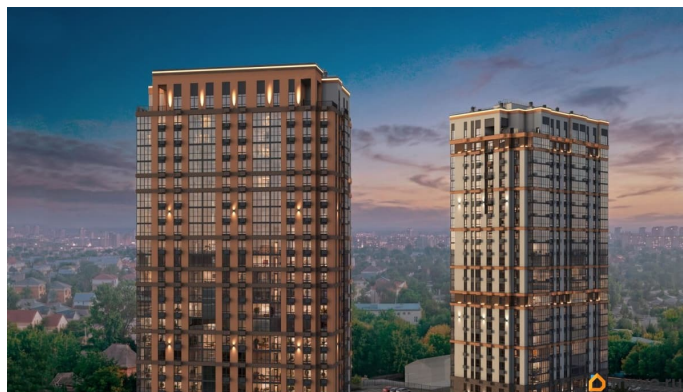

инфраструктура района предлагает всё необходимое для повседневной жизни — школы, детские сады, супермаркеты, ТРК «Парк-Хаус», ТРК «Мармелад», медицинские учреждения и зоны отдыха.

Квартиры с террасами
на 22 этаже

Галерея
под консолью

move.ru