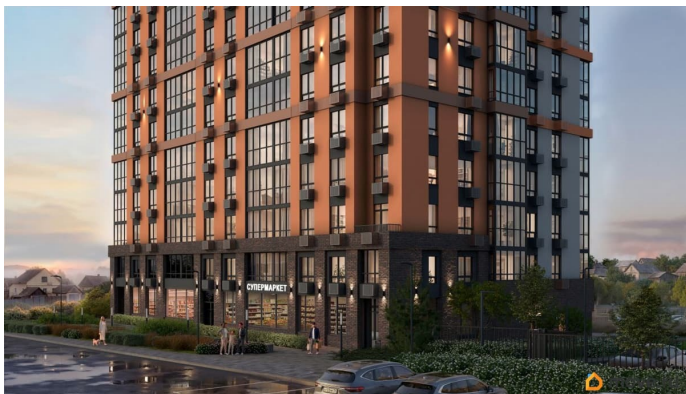

с отделкой

Квартира в новостройке

да

Год сдачи

<https://volgograd.move.ru/objects/9293148640>

**Синара-Девелопмент,  
Синара-Девелопмент  
79861244053**

для заметок

лифт

## Описание

ЖК «Крылья Качи» - проект, где история встречается с современностью, создавая уникальную атмосферу для жизни. Жилой комплекс строится в одном из уютных уголков Дзержинского района Волгограда - в микрорайоне Кача, по ул. Витимской. Проект застройки «Крылья Качи» включает четыре дома. Ввод в эксплуатацию будет осуществляться поэтапно: 1 дом 1 квартал 2027 года, 2 дом 4 квартал 2027 года, 3 дом - 4 квартал 2028 года. Преимущества проекта: Квартиры с чистовой отделкой в домах 1 и 3 Собственная газовая котельная Холлы с дизайнерской отделкой Колясочные Велопарковка Кладовые Консьерж-сервис Безбарьерная среда Закрытый двор без машин Коммерческие помещения на первых этажах Наземный 3-уровневый паркинг рядом с домами 1 и 2 Особенности планировочных решений: просторные кухни-гостиные, где можно провести время с семьей, близкими и друзьями гардеробные и ниши для организации систем хранения, два санузла в многокомнатных квартирах для повседневного комфорта всех членов семьи, мастер-спальни с отдельным санузлом, гардеробной и лоджией в 3-комнатных квартирах обеспечат необходимую приватность семейной жизни, лоджии с панорамным остеклением во всех квартирах позволяют реализовать различные идеи - от зимнего сада до мини-спортзала или уютной зоны для чтения Тихое и спокойное окружение делает комплекс идеальным местом для семейного проживания. Развитая

инфраструктура района предлагает всё необходимое для повседневной жизни — школы, детские сады, супермаркеты, ТРК «Парк-Хаус», ТРК «Мармелад», медицинские учреждения и зоны отдыха.

Квартиры с террасами  
на 22 этаже