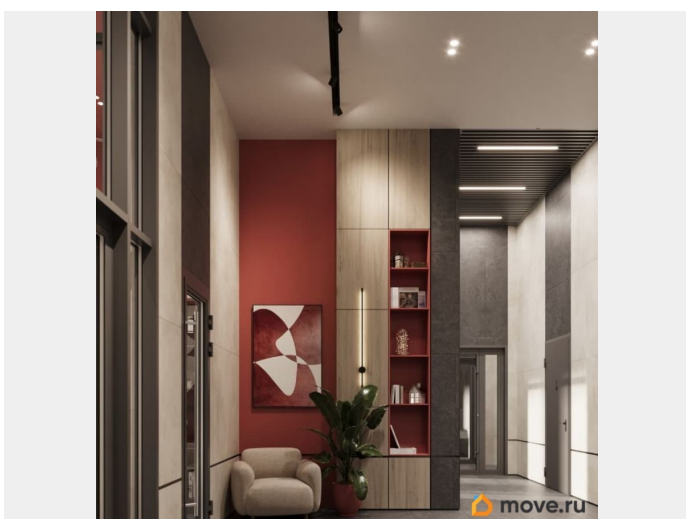

инфраструктура района предлагает всё необходимое для повседневной жизни — школы, детские сады, супермаркеты, ТРК «Парк-Хаус», ТРК «Мармелад», медицинские учреждения и зоны отдыха.

Квартиры с террасами
на 22 этаже

Галерея
под консолью

move.ru