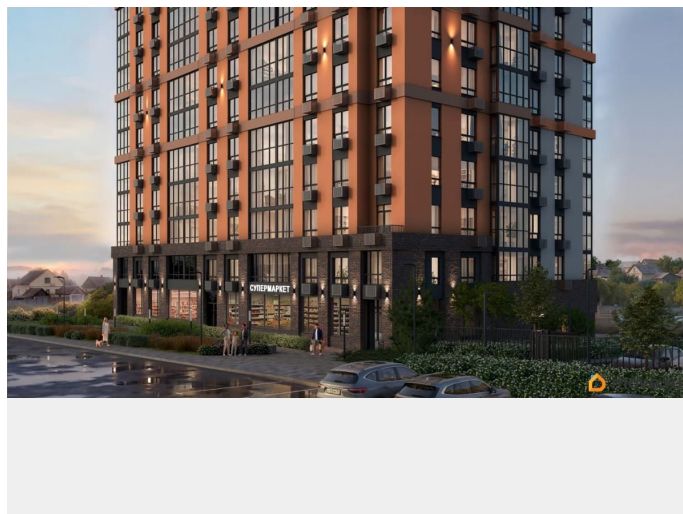

ЖК «Крылья Качи» - проект, где история встречается с современностью, создавая уникальную атмосферу для жизни. Жилой комплекс строится в одном из уютных уголков Дзержинского района Волгограда - в микрорайоне Кача, по ул. Витимской. Проект застройки «Крылья Качи» включает четыре дома. Ввод в эксплуатацию будет осуществляться поэтапно: 1 дом 1 квартал 2027 года, 2 дом 4 квартал 2027 года, 3 дом - 4 квартал 2028 года. Преимущества проекта: Квартиры с чистовой отделкой в домах 1 и 3 Собственная газовая котельная Холлы с дизайнерской отделкой Колясочные Велопарковка Кладовые Консьерж-сервис Безбарьерная среда Закрытый двор без машин Коммерческие помещения на первых этажах Наземный 3-уровневый паркинг рядом с домами 1 и 2 Особенности планировочных решений: просторные кухни-гостиные, где можно провести время с семьей, близкими и друзьями гардеробные и ниши для организации систем хранения, два санузла в многокомнатных квартирах для повседневного комфорта всех членов семьи, мастер-спальни с отдельным санузлом, гардеробной и лоджией в 3-комнатных квартирах обеспечат необходимую приватность семейной жизни, лоджии с панорамным остеклением во всех квартирах позволяют реализовать различные идеи - от зимнего сада до мини-спортзала или уютной зоны для чтения Тихое и спокойное окружение делает комплекс идеальным местом для семейного проживания. Развитая

инфраструктура района предлагает всё необходимое для повседневной жизни — школы, детские сады, супермаркеты, ТРК «Парк-Хаус», ТРК «Мармелад», медицинские учреждения и зоны отдыха.

Квартиры с террасами
на 22 этаже