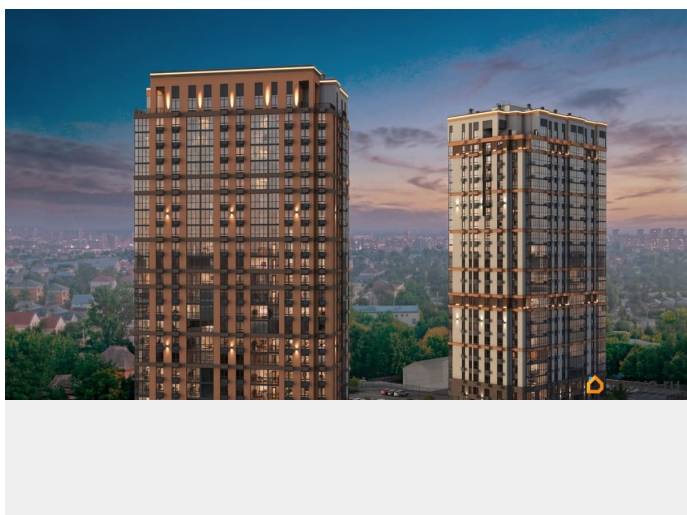

инфраструктура района предлагает всё необходимое для повседневной жизни — школы, детские сады, супермаркеты, ТРК «Парк-Хаус», ТРК «Мармелад», медицинские учреждения и зоны отдыха.