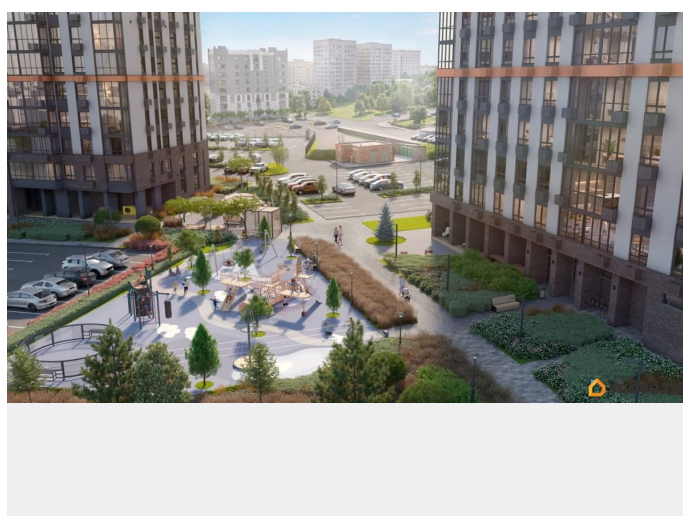

ЖК «Крылья Качи» - проект, где история встречается с современностью, создавая уникальную атмосферу для жизни. Жилой комплекс строится в одном из уютных уголков Дзержинского района Волгограда - в микрорайоне Кача, по ул. Витимской. Проект застройки «Крылья Качи» включает четыре дома. Ввод в эксплуатацию будет осуществляться поэтапно: 1 дом 1 квартал 2027 года, 2 дом 4 квартал 2027 года, 3 дом - 4 квартал 2028 года. Преимущества проекта: Квартиры с чистовой отделкой в домах 1 и 3 Собственная газовая котельная Холлы с дизайнерской отделкой Колясочные Велопарковка Кладовые Консьерж-сервис Безбарьерная среда Закрытый двор без машин Коммерческие помещения на первых этажах Наземный 3-уровневый паркинг рядом с домами 1 и 2 Особенности планировочных решений: просторные кухни-гостиные, где можно провести время с семьей, близкими и друзьями гардеробные и ниши для организации систем хранения, два санузла в многокомнатных квартирах для повседневного комфорта всех членов семьи, мастер-спальни с отдельным санузлом, гардеробной и лоджией в 3-комнатных квартирах обеспечат необходимую приватность семейной жизни, лоджии с панорамным остеклением во всех квартирах позволяют реализовать различные идеи - от зимнего сада до мини-спортзала или уютной зоны для чтения Тихое и спокойное окружение делает комплекс идеальным местом для семейного проживания. Развитая

инфраструктура района предлагает всё необходимое для повседневной жизни — школы, детские сады, супермаркеты, ТРК «Парк-Хаус», ТРК «Мармелад», медицинские учреждения и зоны отдыха.

Квартиры с террасами
на 22 этаже