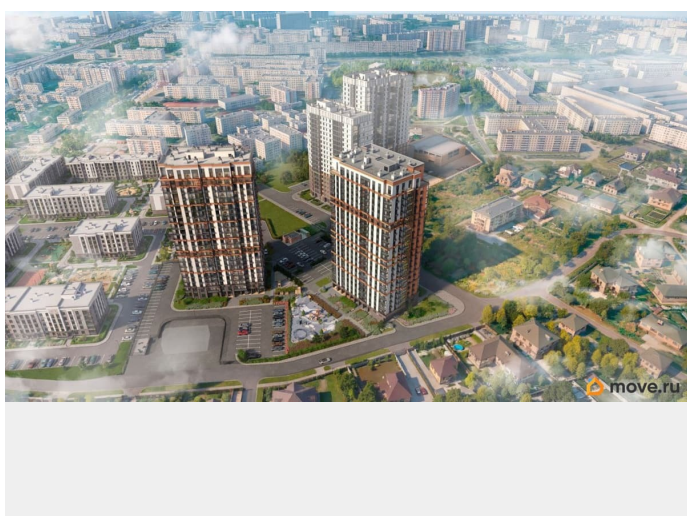

ЖК «Крылья Качи» - проект, где история встречается с современностью, создавая уникальную атмосферу для жизни. Жилой комплекс строится в одном из уютных уголков Дзержинского района Волгограда - в микрорайоне Кача, по ул. Витимской. Проект застройки «Крылья Качи» включает четыре дома. Ввод в эксплуатацию будет осуществляться поэтапно: 1 дом 1 квартал 2027 года, 2 дом 4 квартал 2027 года, 3 дом - 4 квартал 2028 года. Преимущества проекта: Квартиры с чистовой отделкой в домах 1 и 3 Собственная газовая котельная Холлы с дизайнерской отделкой Колясочные Велопарковка Кладовые Консьерж-сервис Безбарьерная среда Закрытый двор без машин Коммерческие помещения на первых этажах Наземный 3-уровневый паркинг рядом с домами 1 и 2 Особенности планировочных решений: просторные кухни-гостиные, где можно провести время с семьей, близкими и друзьями гардеробные и ниши для организации систем хранения, два санузла в многокомнатных квартирах для повседневного комфорта всех членов семьи, мастер-спальни с отдельным санузлом, гардеробной и лоджией в 3-комнатных квартирах обеспечат необходимую приватность семейной жизни, лоджии с панорамным остеклением во всех квартирах позволяют реализовать различные идеи - от зимнего сада до мини-спортзала или уютной зоны для чтения Тихое и спокойное окружение делает комплекс идеальным местом для семейного проживания. Развитая

инфраструктура района предлагает всё необходимое для повседневной жизни — школы, детские сады, супермаркеты, ТРК «Парк-Хаус», ТРК «Мармелад», медицинские учреждения и зоны отдыха.

Квартиры с террасами
на 22 этаже