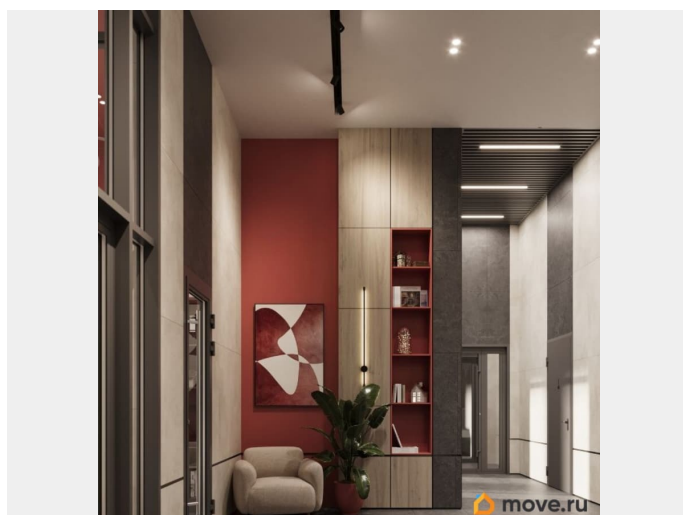

инфраструктура района предлагает всё необходимое для повседневной жизни — школы, детские сады, супермаркеты, ТРК «Парк-Хаус», ТРК «Мармелад», медицинские учреждения и зоны отдыха.