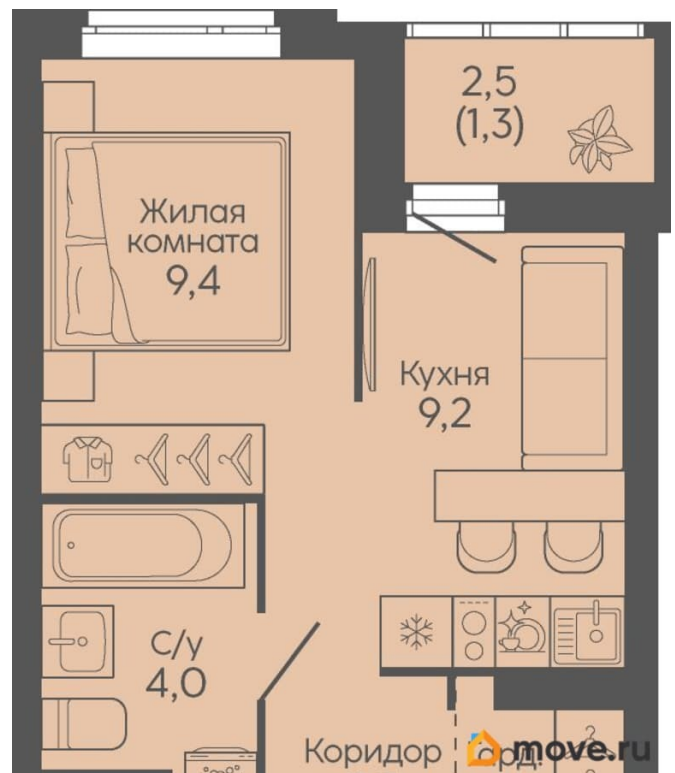

2.74 м

Жилая площадь

9.4 м²

Площадь кухни

9.2 м²

Общая площадь

28 м²

Этаж

Ремонт

с отделкой

Квартира в новостройке

да

Год сдачи

для заметок

лифт

Описание