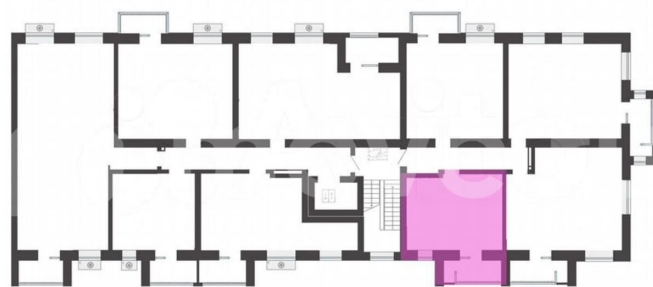

Волгоградская область, Волгоград, ул.

Слесарная, стр. 1

5 946 640 ₺

Волгоградская область, Волгоград, ул. Слесарная, стр. 1

Улица

[улица Слесарная](#)

Квартира

Общая площадь

30 м²

Этаж

2/8

Детали объекта

Тип сделки

Продам

Раздел

[Квартиры](#)

Ремонт

с отделкой

Квартира в новостройке

да

Описание

Записывайтесь на просмотр чистовой отделки! В продаже студия площадью 30.00 кв. м, расположенная в новом жилом комплексе комфорт-класса «Центропарк». Комплекс от федерального девелопера «Железно» находится в районе Тулака –

для заметок