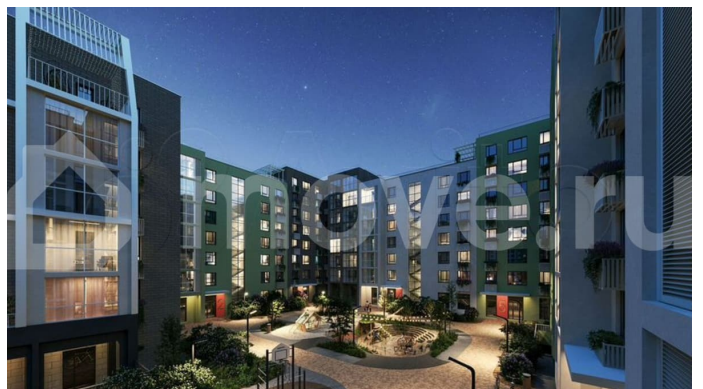

ухода и всегда востребованы — это надёжная инвестиция. Двор-парк В Центропарке дворы созданы не как отдельные пространства, а как естественное продолжение зелёного мира комплекса. Здесь преобладает зелень: газоны, деревья, кустарники и цветники формируют атмосферу настоящего парка, где приятно гулять, отдыхать и встречаться с соседями. Границы между двором и линейным парком словно растворяются — пространства плавно перетекают одно в другое. Такой подход создаёт ощущение свободы, гармонии и единства с природой, делая каждый двор уютным, открытым и живым.