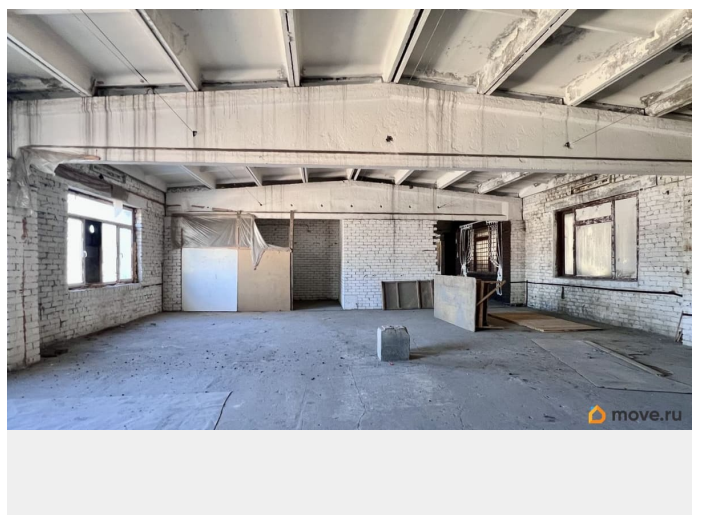

## Описание

Вашему вниманию в аренду комплекс производственных помещений, помещений свободного назначения, складов Пристройка к отдельно стоящему 169 квм Высота потолка 3,5м Электричество 380вт Цена Помещение 68м+68м Смежное с металлоконструкцией Без коммуникаций 2 этаж под офис, склады Заведено электричество 301м+282 м Ангар 360м высота потолка10м Свет Кран-балка Возможно подключение воды Есть туалет + 2 пристройки по 10м Помещение 57м кран-балка Высота потолка 3м 997м ангар Бывшее производство плитки 10м высота потолка

<https://volgograd.move.ru/objects/9290879890>

**Эльвира Валерьевна, Спарта**

**79881921420**

для заметок

Электричество Канализация рядом Возможна вода 2 этаж склады над Волготоргом 107м 4 комнаты Маленькие склады Стоимость: Свыше 200м 140?/м+ НДС + электричество Менее 200м: 200?/м+НДС+ электричество Также сдается площадка( освобождается под щебнем)35?/м 2000м Асфальтированная площадка 35?/м 500м Все вопросы и запись на просмотры по телефону. Выгодно . Звоните!