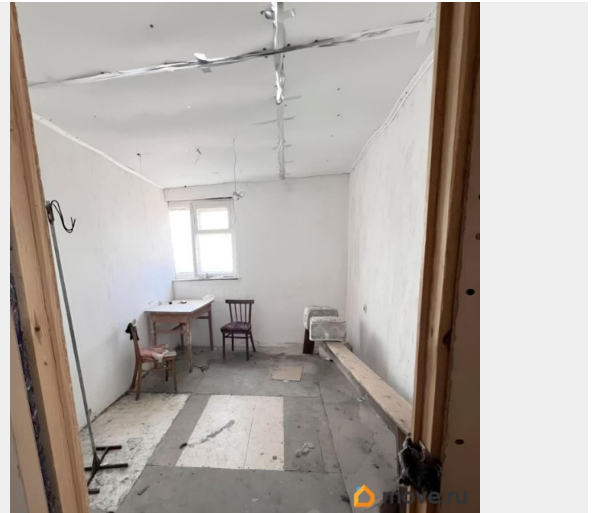

## ПСН - Помещение свободного назначения

Общая площадь

200 м<sup>2</sup>

## Описание

Вашему вниманию в аренду комплекс производственных помещений, помещений свободного назначения, складов Пристройка к отдельно стоящему 169 квм Высота потолка 3,5м Электричество 380вт Цена Помещение 68м+68м Смежное с металлоконструкцией Без коммуникаций 2 этаж под офис, склады Заведено электричество 301м+282 м Ангар 360м высота потолка10м Свет Кран-балка Возможно подключение воды Есть туалет + 2 пристройки по 10м Помещение 57м кран-балка Высота потолка 3м 997м ангар Бывшее производство плитки 10м высота потолка

<https://volgograd.move.ru/objects/9290879890>

**Эльвира Валерьевна, Спарта**

**79881921420**

для заметок

Электричество Канализация рядом Возможна вода 2 этаж склады над Волготоргом 107м 4 комнаты Маленькие склады Стоимость: Свыше 200м 140?/м+ НДС + электричество Менее 200м: 200?/м+НДС+ электричество Также сдается площадка( освобождается под щебнем)35?/м 2000м Асфальтированная площадка 35?/м 500м Все вопросы и запись на просмотры по телефону. Выгодно . Звоните!