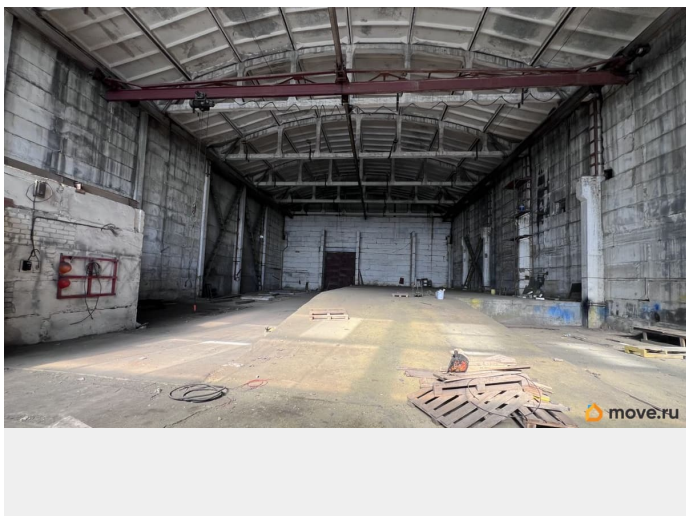

## Описание

Вашему вниманию в аренду комплекс производственных помещений, помещений свободного назначения, складов Пристройка к отдельно стоящему 169 квм Высота потолка 3,5м Электричество 380вт Цена Помещение 68м+68м Смежное с металлоконструкцией Без коммуникаций 2 этаж под офис, склады Заведено электричество 301м+282 м Ангар 360м высота потолка10м Свет Кран-балка Возможно подключение воды Есть туалет + 2 пристройки по 10м Помещение 57м кран-балка Высота потолка 3м 997м ангар Бывшее производство плитки 10м высота потолка

<https://volgograd.move.ru/objects/9290879890>

**Эльвира Валерьевна, Спарта**

**79881921420**

для заметок

Электричество Канализация рядом Возможна вода 2 этаж склады над Волготоргом 107м 4 комнаты Маленькие склады Стоимость: Свыше 200м 140?/м+ НДС + электричество Менее 200м: 200?/м+НДС+ электричество Также сдается площадка( освобождается под щебнем)35?/м 2000м Асфальтированная площадка 35?/м 500м Все вопросы и запись на просмотры по телефону. Выгодно . Звоните!