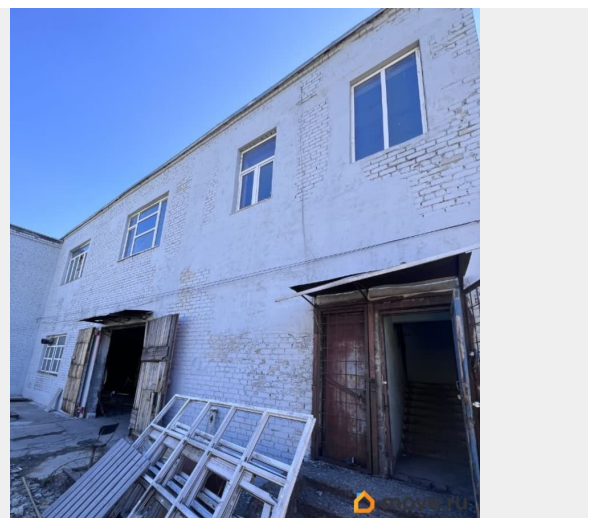

## Описание

Вашему вниманию в аренду комплекс производственных помещений, помещений свободного назначения, складов Пристройка к отдельно стоящему 169 квм Высота потолка 3,5м Электричество 380вт Цена Помещение 68м+68м Смежное с металлоконструкцией Без коммуникаций 2 этаж под офис, склады Заведено электричество 301м+282 м Ангар 360м высота потолка10м Свет Кран-балка Возможно подключение воды Есть туалет + 2 пристройки по 10м Помещение 57м кран-балка Высота потолка 3м 997м ангар Бывшее производство плитки 10м высота потолка

<https://volgograd.move.ru/objects/9290879890>

**Эльвира Валерьевна, Спарта**

**79881921420**

для заметок

Электричество Канализация рядом Возможна вода 2 этаж склады над Волготоргом 107м 4 комнаты Маленькие склады Стоимость: Свыше 200м 140?/м+ НДС + электричество Менее 200м: 200?/м+НДС+ электричество Также сдается площадка( освобождается под щебнем)35?/м 2000м Асфальтированная площадка 35?/м 500м Все вопросы и запись на просмотры по телефону. Выгодно . Звоните!