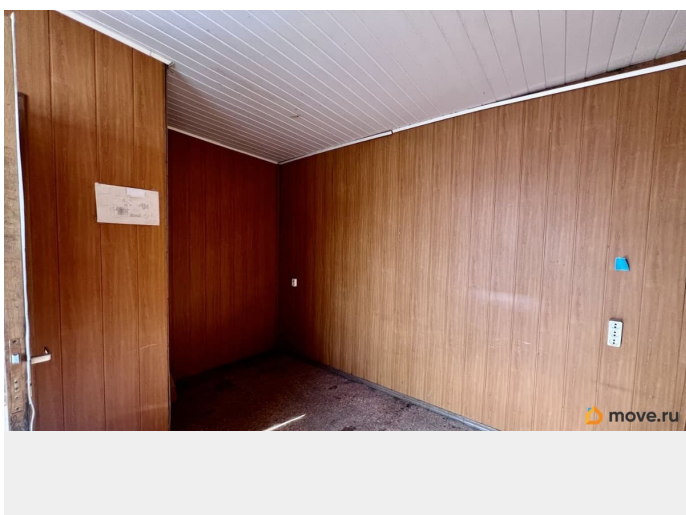

## Описание

Вашему вниманию в аренду комплекс производственных помещений, помещений свободного назначения, складов Пристройка к отдельно стоящему 169 квм Высота потолка 3,5м Электричество 380вт Цена Помещение 68м+68м Смежное с металлоконструкцией Без коммуникаций 2 этаж под офис, склады Заведено электричество 301м+282 м Ангар 360м высота потолка10м Свет Кран-балка Возможно подключение воды Есть туалет + 2 пристройки по 10м Помещение 57м кран-балка Высота потолка 3м 997м ангар Бывшее производство плитки 10м высота потолка

<https://volgograd.move.ru/objects/9290879890>

**Эльвира Валерьевна, Спарта**

**79881921420**

для заметок

Электричество Канализация рядом Возможна вода 2 этаж склады над Волготоргом 107м 4 комнаты Маленькие склады Стоимость: Свыше 200м 140?/м+ НДС + электричество Менее 200м: 200?/м+НДС+ электричество Также сдается площадка( освобождается под щебнем)35?/м 2000м Асфальтированная площадка 35?/м 500м Все вопросы и запись на просмотры по телефону. Выгодно . Звоните!